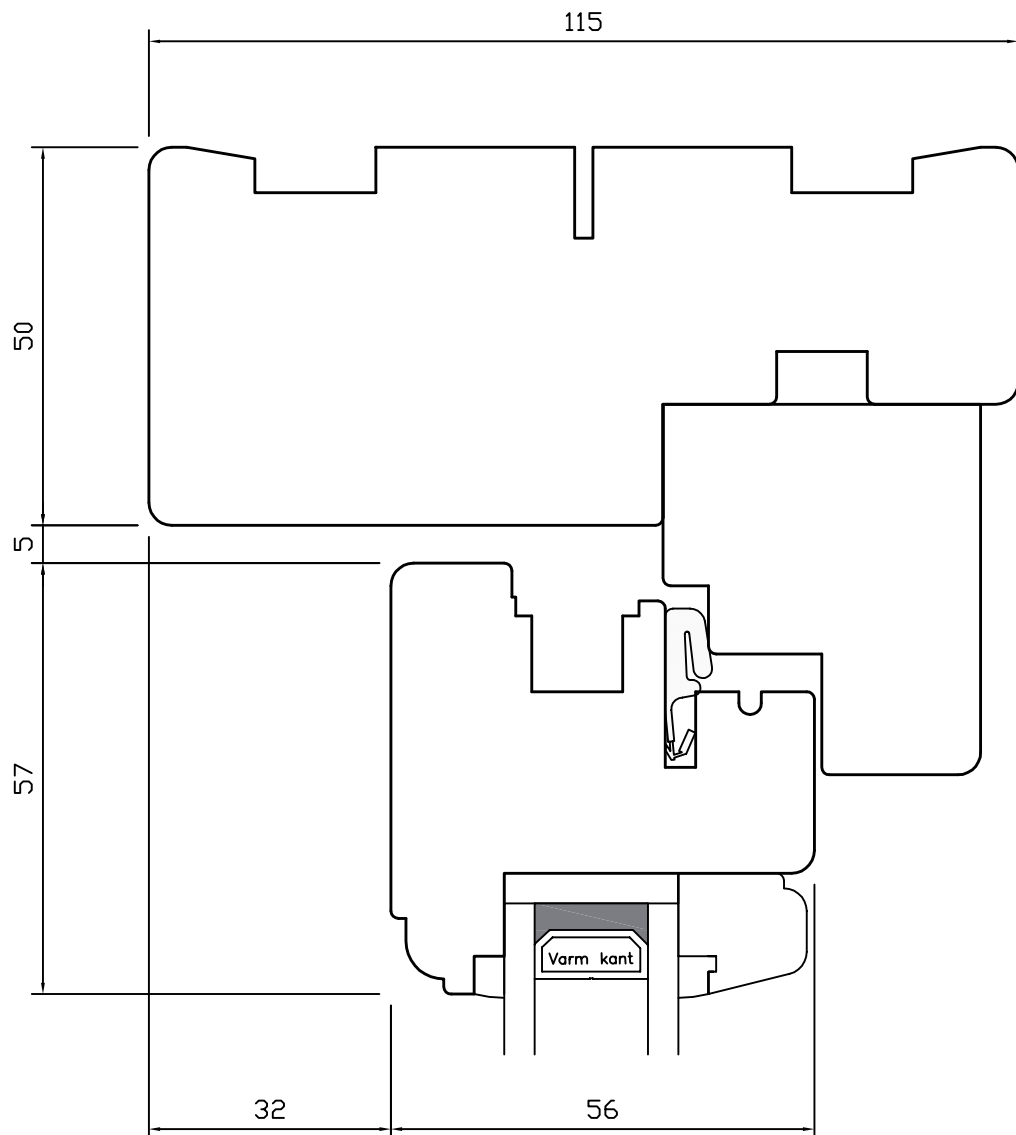

DREJEKIP

Classic • lodret post • venstre og højre sideramme

DREJEKIP

Classic • overkarm/-ramme

DREJEKIP

Classic • sprosser

DREJEKIP

Classic • underkarm/-ramme

DREJEKIP

Classic • vandret post • under- og overramme

WEGA[®]

DREJEKIP

Classic • højre sidekarm/-ramme