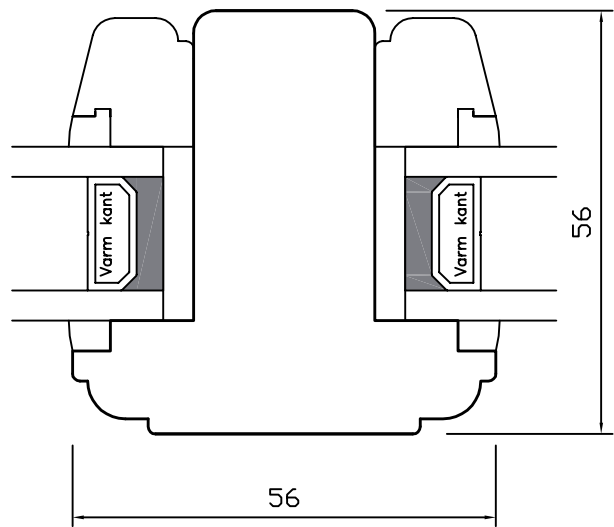

DREJEKIP

Classic • lodret post • venstre og højre sideramme

DREJEKIP

Classic • overkarm/-ramme

DREJEKIP

Classic • sprosser

DREJEKIP

Classic • underkarm/-ramme

DREJEKIP

Classic • vandret post • under- og overramme

WEGA[®]

DREJEKIP

Classic • højre sidekarm/-ramme