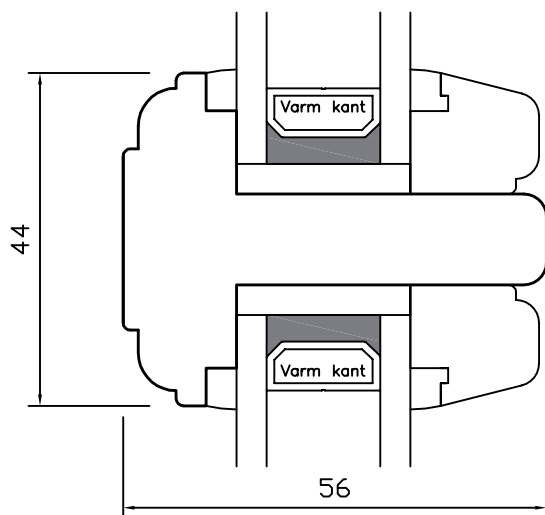

DREJEKIP

Classic • lodret post • venstre og højre sideramme

DREJEKIP

Classic • overkarm/-ramme

DREJEKIP

Classic • sprosser

DREJEKIP

Classic • underkarm/-ramme

DREJEKIP

Classic • vandret post • under- og overramme

WEGA[®]

DREJEKIP

Classic • højre sidekarm/-ramme