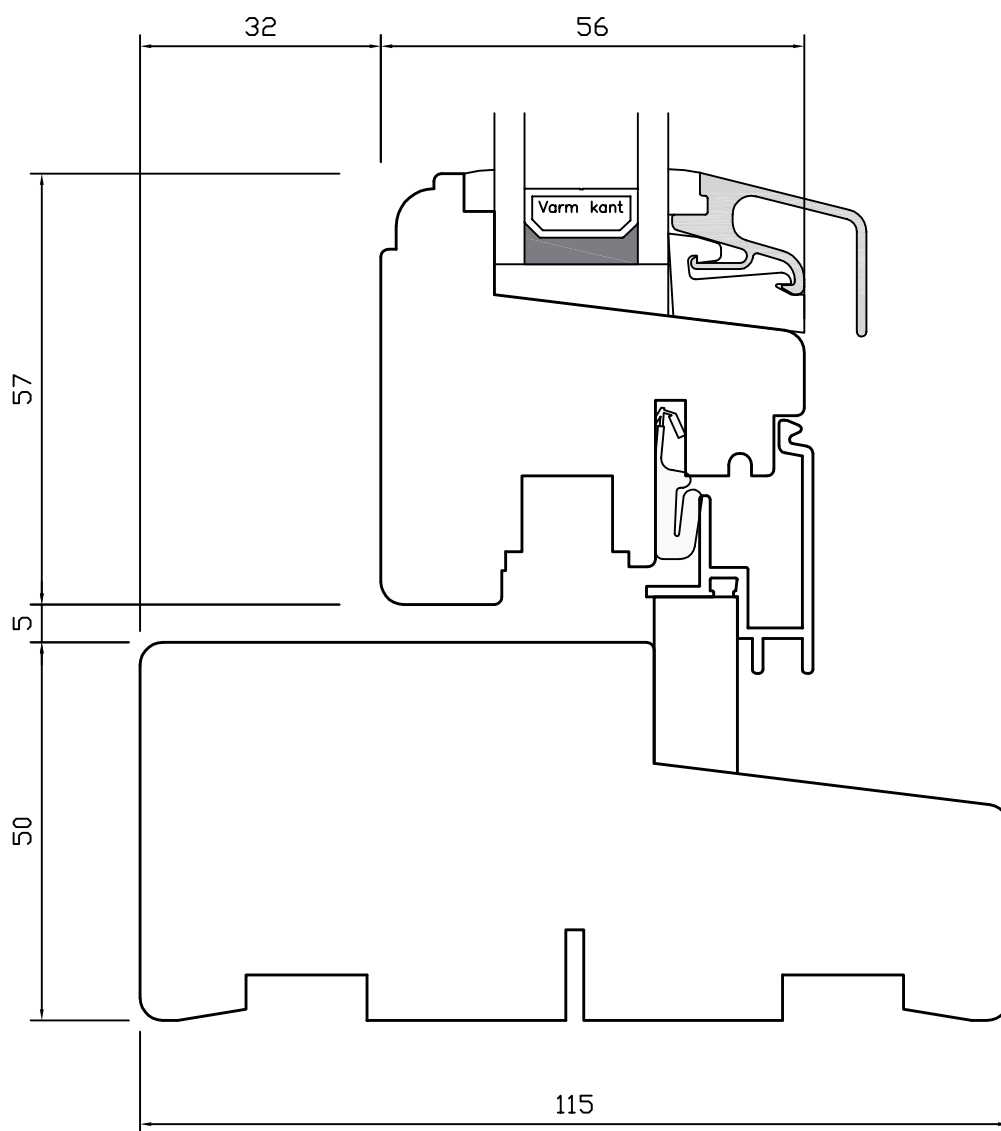

DREJEKIP

Classic • lodret post • venstre og højre sideramme

DREJEKIP

Classic • overkarm/-ramme

DREJEKIP

Classic • sprosser

DREJEKIP

Classic • underkarm/-ramme

DREJEKIP

Classic • vandret post • under- og overramme

WEGA[®]

DREJEKIP

Classic • højre sidekarm/-ramme