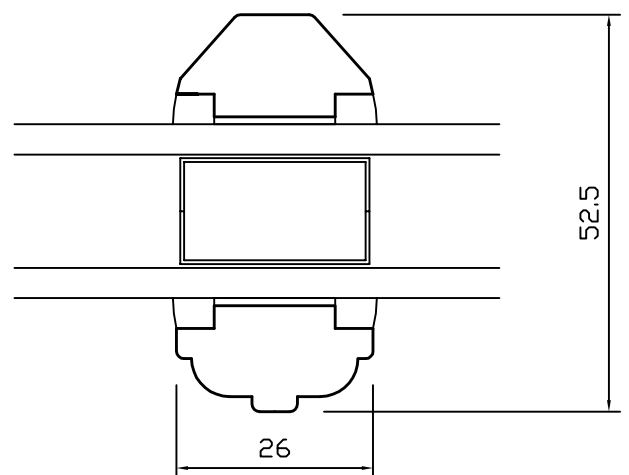

DREJEKIP

Classic • lodret post • venstre og højre sideramme

DREJEKIP

Classic • overkarm/-ramme

DREJEKIP

Classic • sprosser

DREJEKIP

Classic • underkarm/-ramme

DREJEKIP

Classic • vandret post • under- og overramme

WEGA[®]

DREJEKIP

Classic • højre sidekarm/-ramme