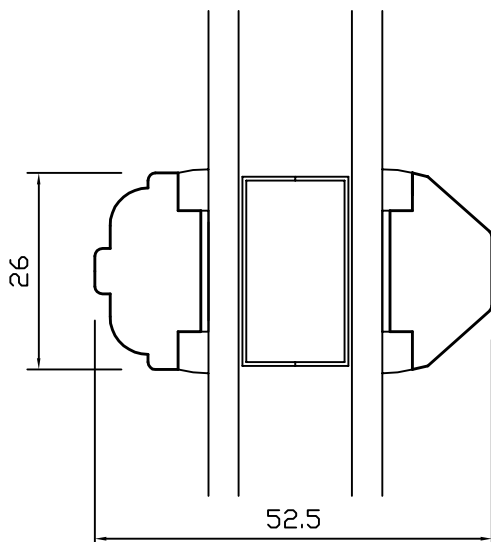

DREJEKIP

Classic • lodret post • venstre og højre sideramme

DREJEKIP

Classic • overkarm/-ramme

DREJEKIP

Classic • sprosser

DREJEKIP

Classic • underkarm/-ramme

DREJEKIP

Classic • vandret post • under- og overramme

WEGA[®]

DREJEKIP

Classic • højre sidekarm/-ramme