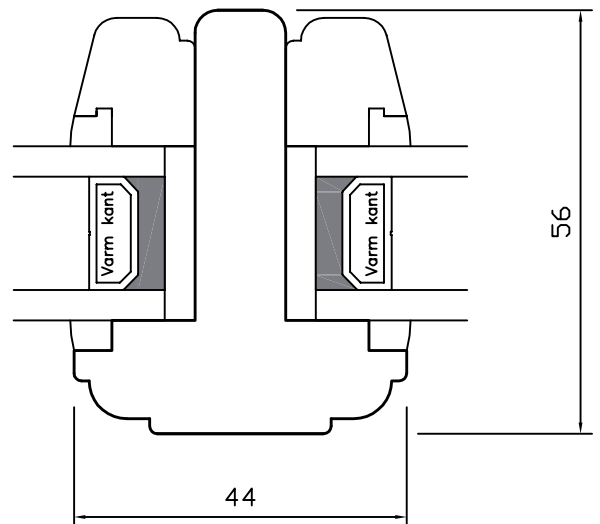

DREJEKIP

Classic • lodret post • venstre og højre sideramme

DREJEKIP

Classic • overkarm/-ramme

DREJEKIP

Classic • sprosser

DREJEKIP

Classic • underkarm/-ramme

DREJEKIP

Classic • vandret post • under- og overramme

WEGA[®]

DREJEKIP

Classic • højre sidekarm/-ramme