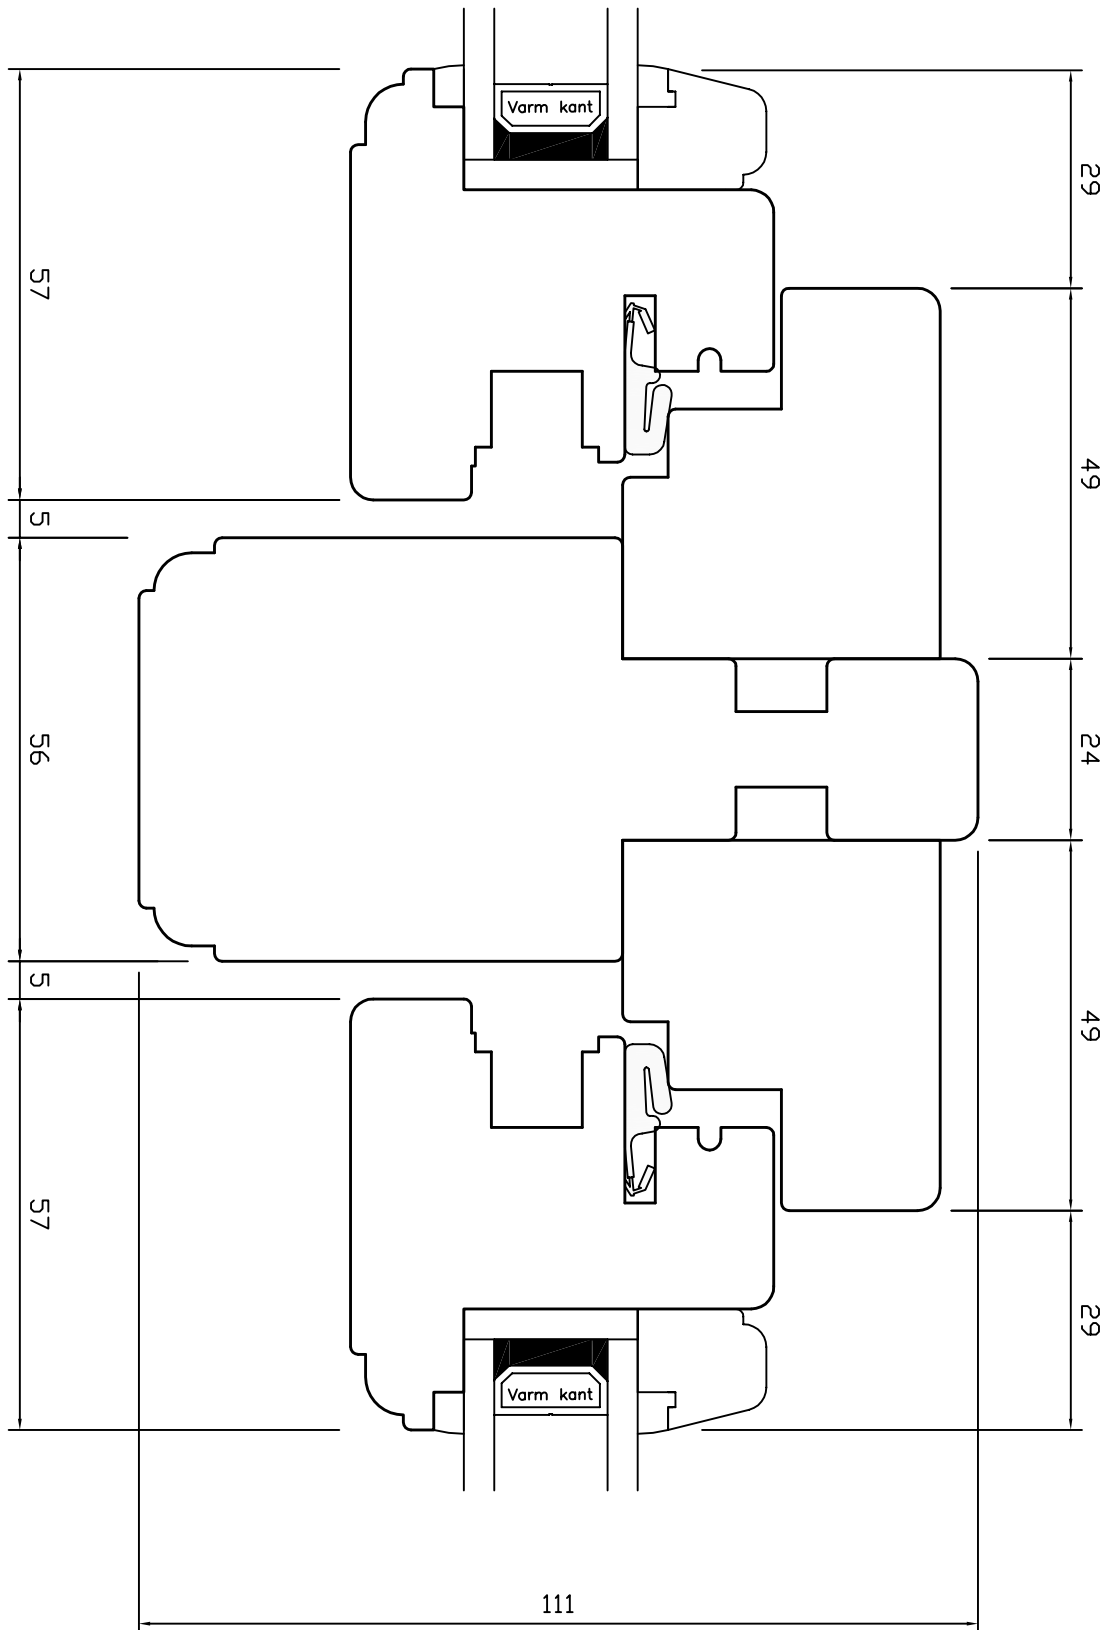

DREJEKIP

Classic • lodret post • venstre og højre sideramme

DREJEKIP

Classic • overkarm/-ramme

DREJEKIP

Classic • sprosser

DREJEKIP

Classic • underkarm/-ramme

DREJEKIP

Classic • vandret post • under- og overramme

WEGA[®]

DREJEKIP

Classic • højre sidekarm/-ramme