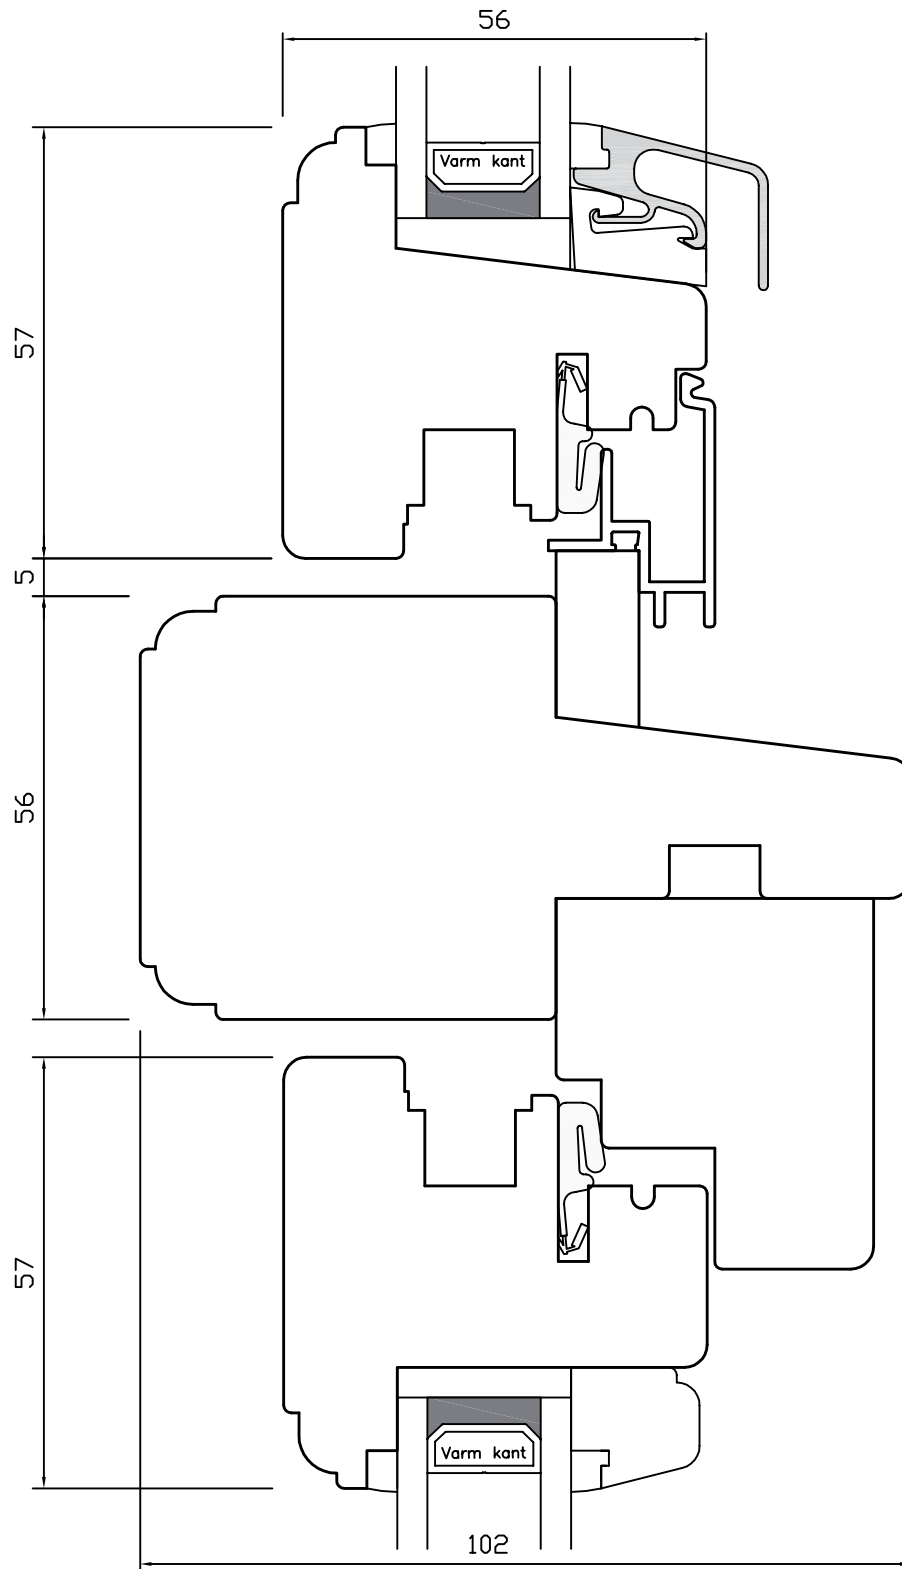

DREJEKIP

Classic • lodret post • venstre og højre sideramme

DREJEKIP

Classic • overkarm/-ramme

DREJEKIP

Classic • sprosser

DREJEKIP

Classic • underkarm/-ramme

DREJEKIP

Classic • vandret post • under- og overramme

WEGA[®]

DREJEKIP

Classic • højre sidekarm/-ramme