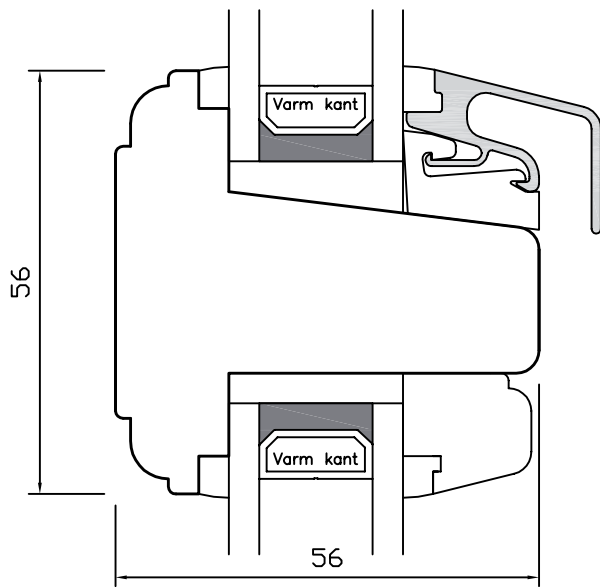

DREJEKIP

Classic • lodret post • venstre og højre sideramme

DREJEKIP

Classic • overkarm/-ramme

DREJEKIP

Classic • sprosser

DREJEKIP

Classic • underkarm/-ramme

DREJEKIP

Classic • vandret post • under- og overramme

WEGA[®]

DREJEKIP

Classic • højre sidekarm/-ramme