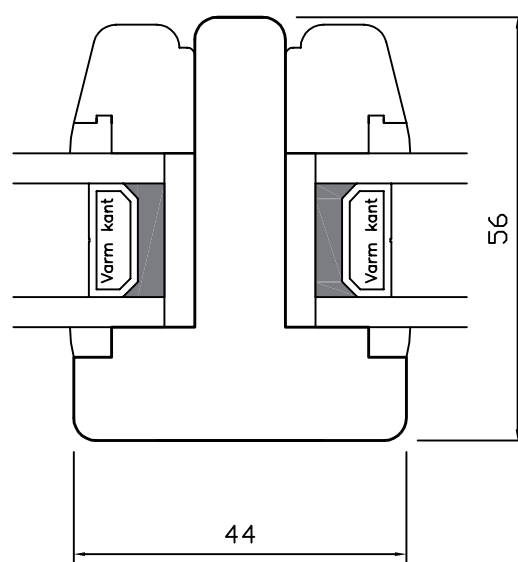

DREJEKIP

Comfort • lodret post • venstre og højre sideramme

DREJEKIP

Comfort • overkarm/-ramme

DREJEKIP

Comfort • underkarm/-ramme

DREJEKIP

Comfort • vandret post • under- og overramme

WEGA[®]

DREJEKIP

Comfort • højre sidekarm/-ramme