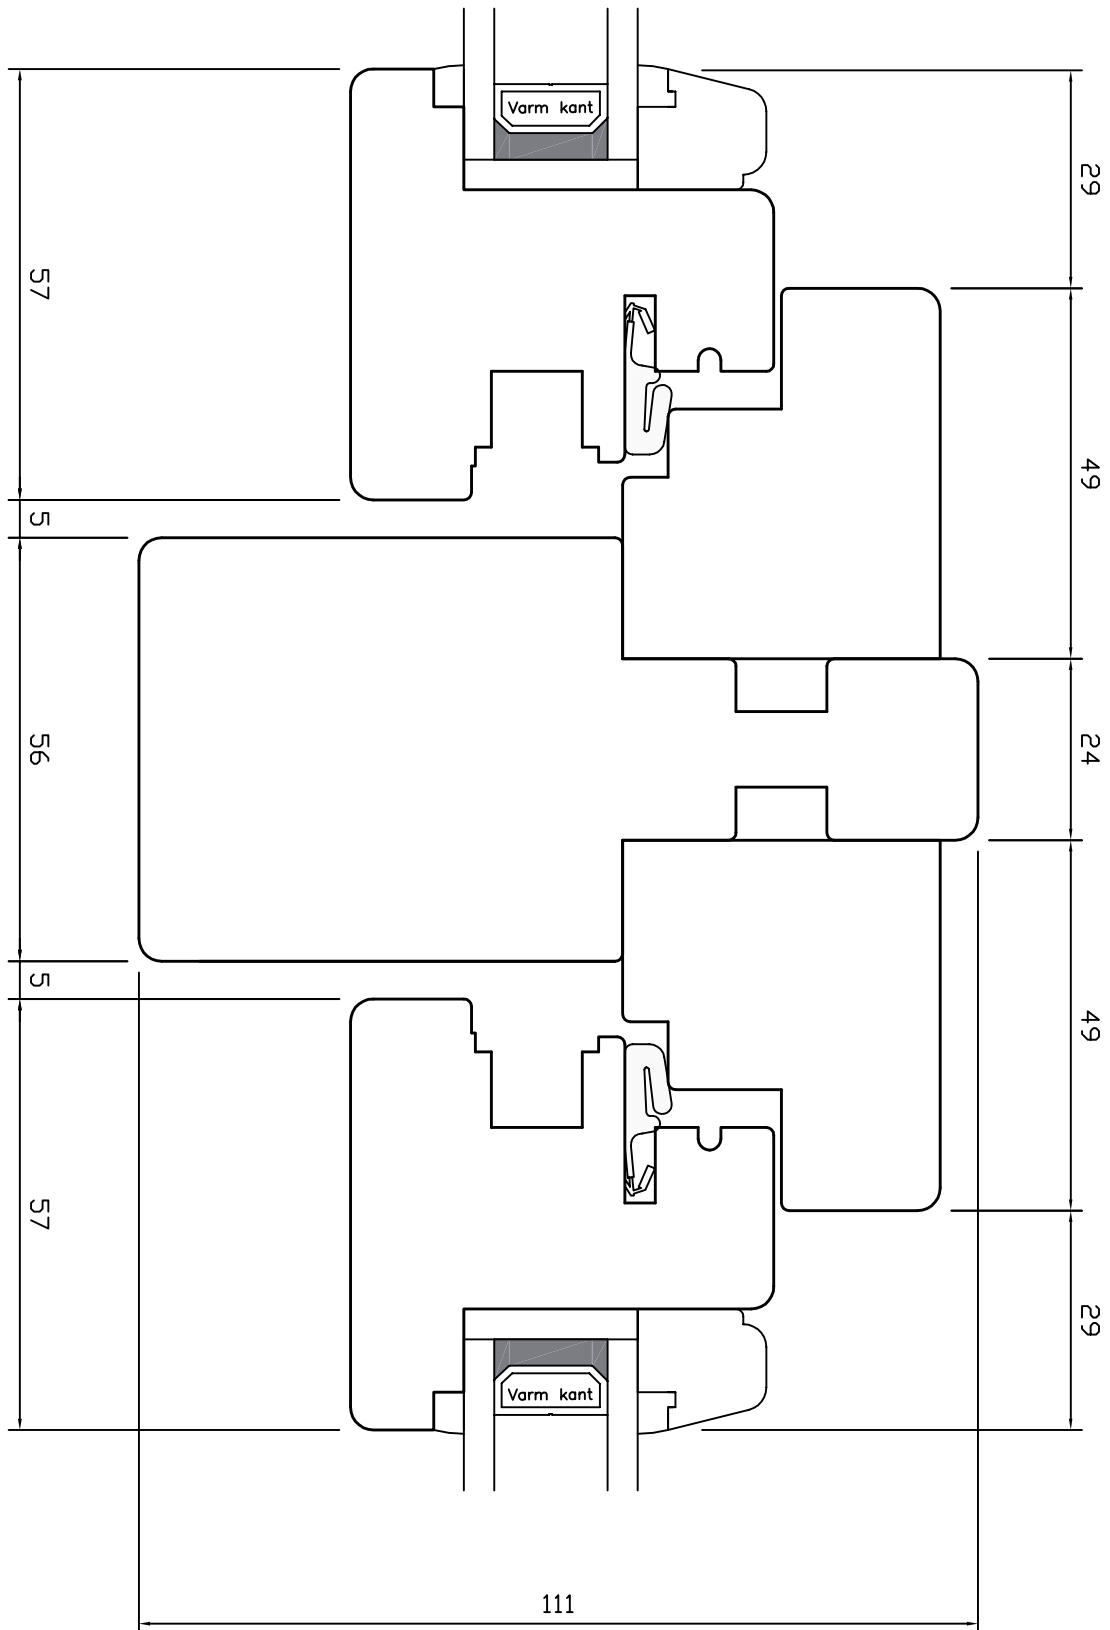

DREJEKIP

Comfort • lodret post • venstre og højre sideramme

DREJEKIP

Comfort • overkarm/-ramme

DREJEKIP

Comfort • underkarm/-ramme

DREJEKIP

Comfort • vandret post • under- og overramme

WEGA[®]

DREJEKIP

Comfort • højre sidekarm/-ramme