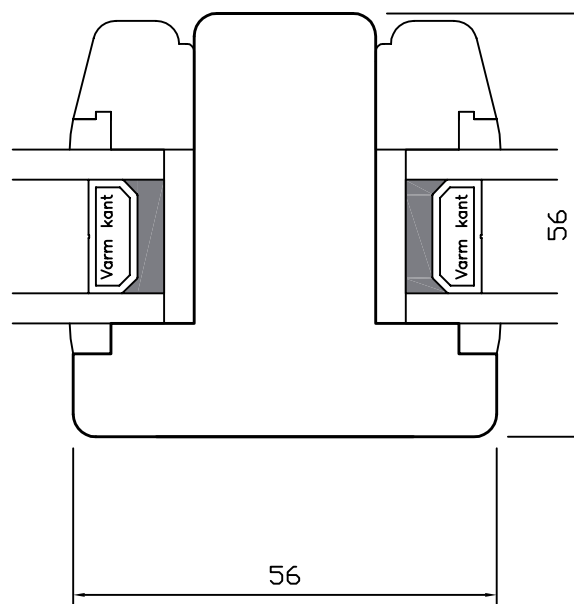

DREJEKIP

Comfort • lodret post • venstre og højre sideramme

DREJEKIP

Comfort • overkarm/-ramme

DREJEKIP

Comfort • underkarm/-ramme

DREJEKIP

Comfort • vandret post • under- og overramme

WEGA[®]

DREJEKIP

Comfort • højre sidekarm/-ramme