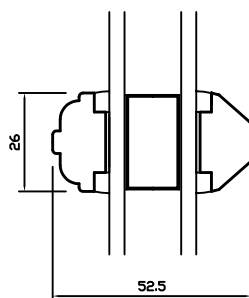

# INDADGÅENDE DØRE

Classic • sprosser

Målestoksforhold 1:20

**WEGA**®

# INDADGÅENDE DØRE

Classic • underkarm/-ramme

Målestoksforhold 1:20

**WEGA**<sup>®</sup>