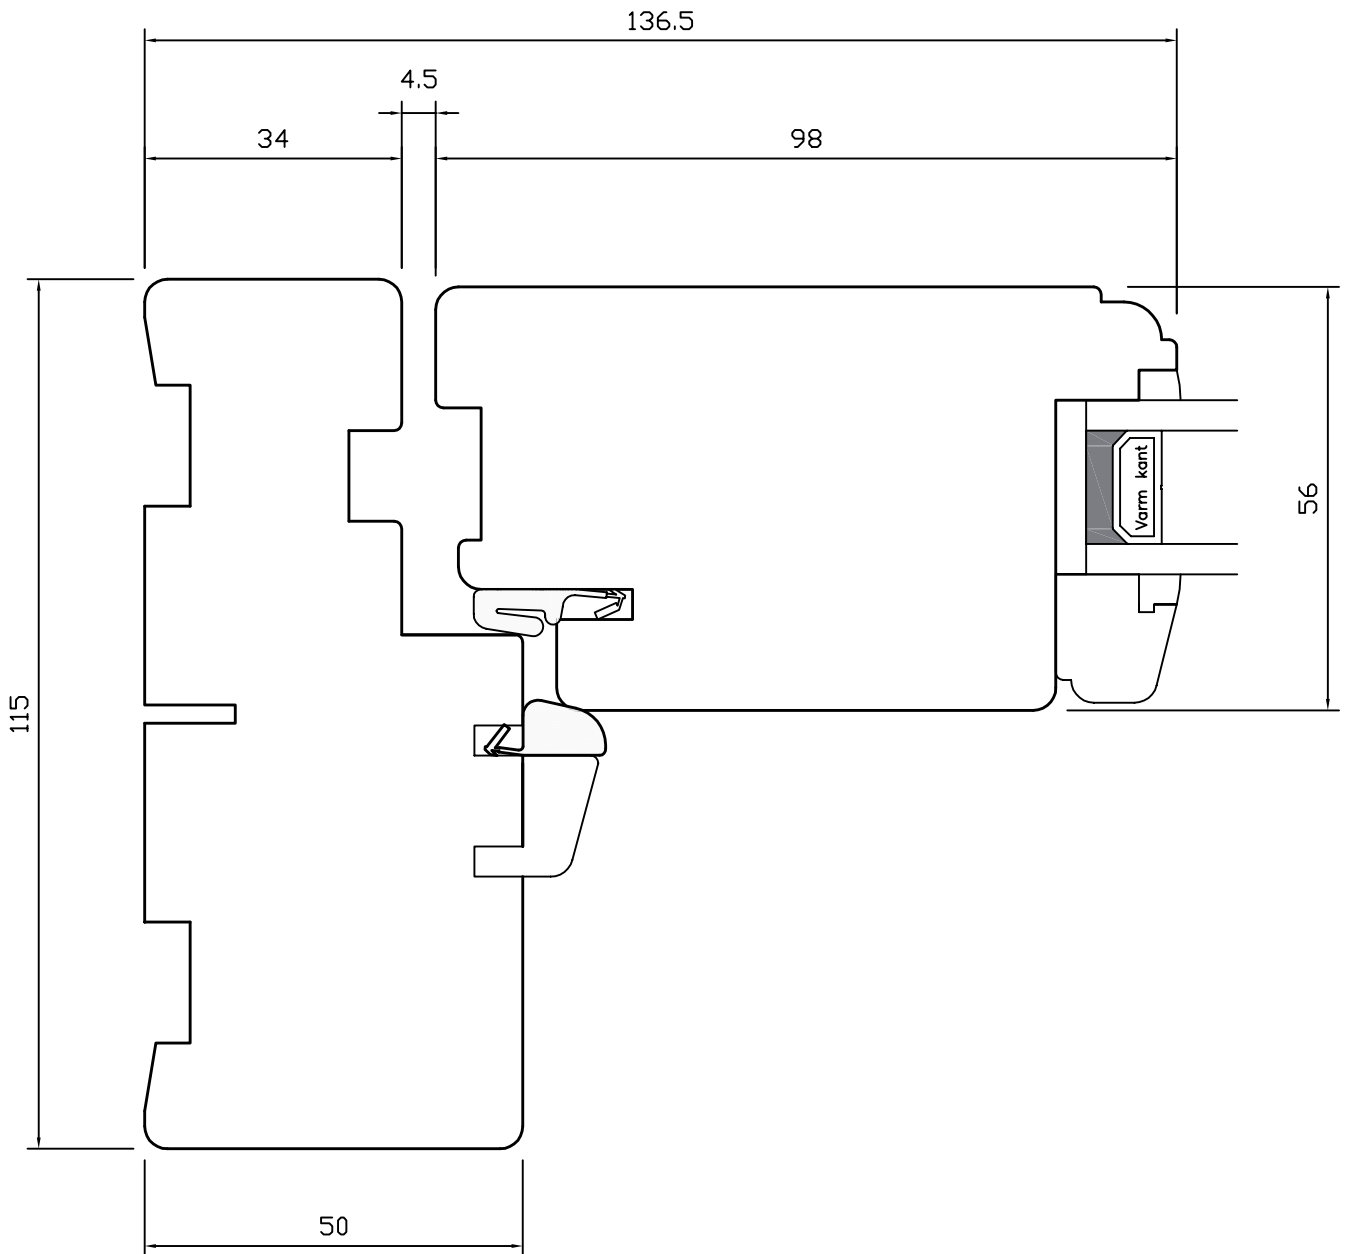

INDADGÅENDE DØRE

Classic • venstre sidekarm/-ramme

WEGA®