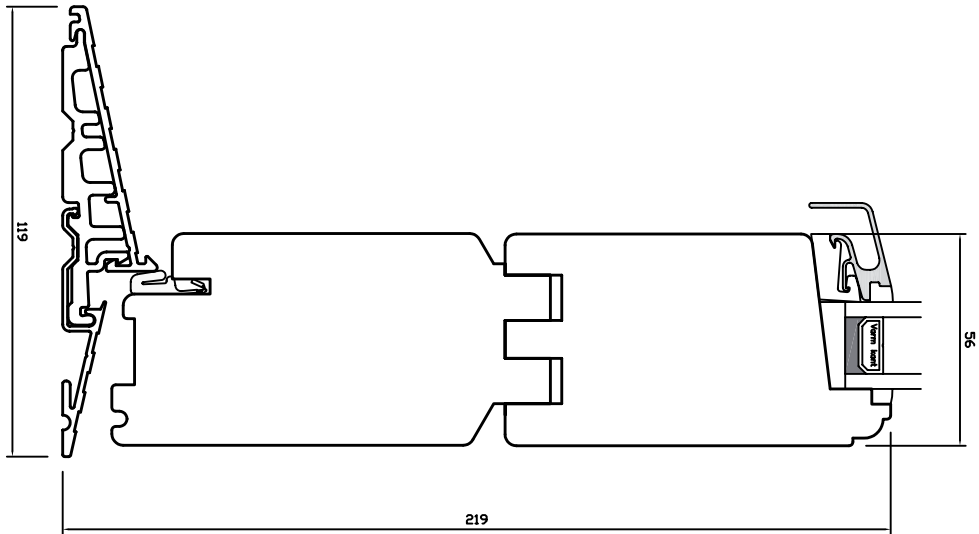

# INDADGÅENDE DØRE

Classic • sprosser

Målestoksforhold 1:20

**WEGA**®

# INDADGÅENDE DØRE

Classic • underkarm/-ramme

Målestoksforhold 1:20

**WEGA**<sup>®</sup>