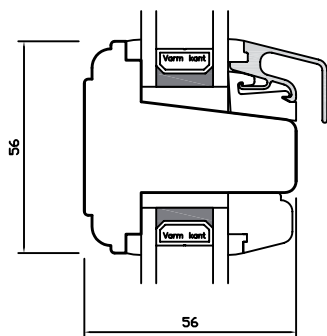

# INDADGÅENDE DØRE

Classic • sprosser

Målestoksforhold 1:20

**WEGA**®

# INDADGÅENDE DØRE

Classic • underkarm/-ramme

Målestoksforhold 1:20

**WEGA**<sup>®</sup>

# INDADGÅENDE DØRE

Classic • venstre sidekarm/-ramme

**WEGA**<sup>®</sup>