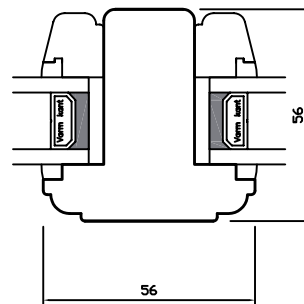

# INDADGÅENDE DØRE

Classic • sprosser

Målestoksforhold 1:20

**WEGA**®

# INDADGÅENDE DØRE

Classic • underkarm/-ramme

Målestoksforhold 1:20

**WEGA**<sup>®</sup>