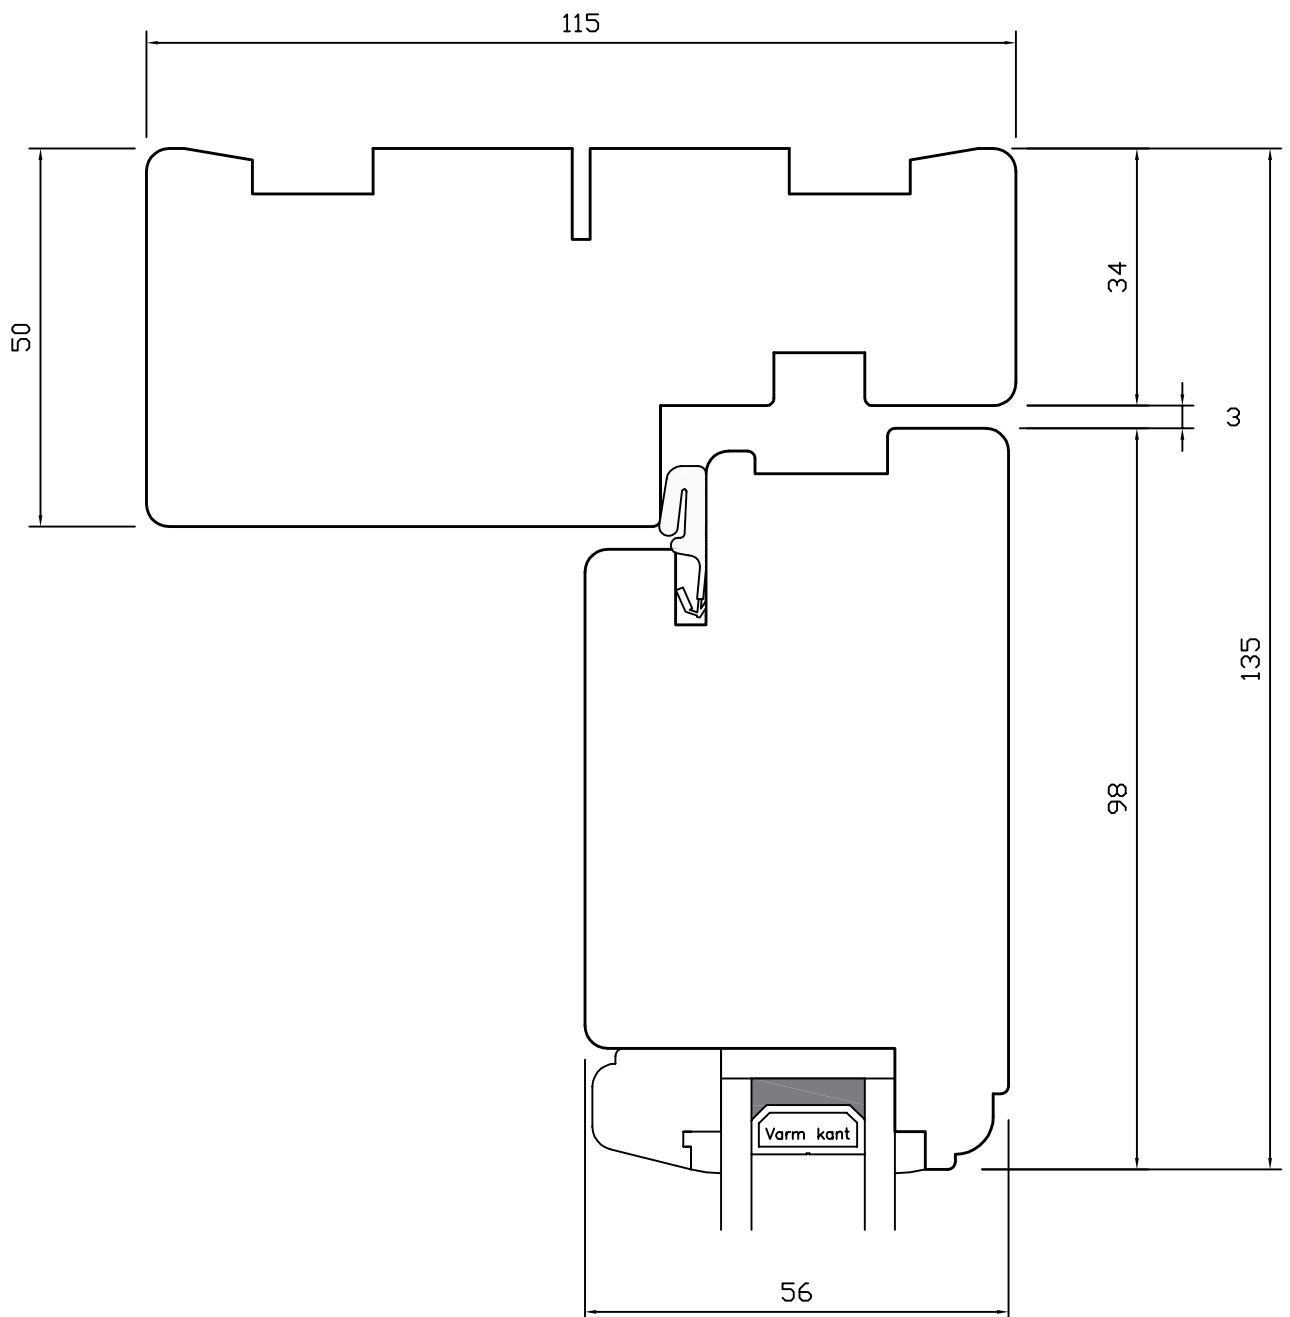

# INDADGÅENDE DØRE

Classic • overkarm/-ramme

**WEGA**®

# INDADGÅENDE DØRE

Classic • sprosser

Målestoksforhold 1:20

**WEGA**®

# INDADGÅENDE DØRE

Classic • underkarm/-ramme

Målestoksforhold 1:20

**WEGA**<sup>®</sup>