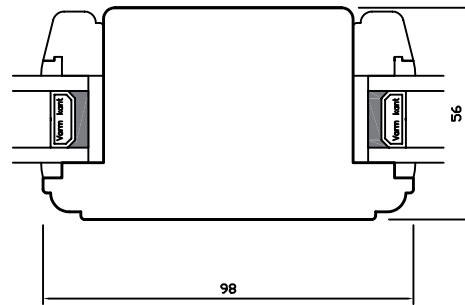

# INDADGÅENDE DØRE

Classic • sprosser

Målestoksforhold 1:20

**WEGA**®

# INDADGÅENDE DØRE

Classic • underkarm/-ramme

Målestoksforhold 1:20

**WEGA**<sup>®</sup>