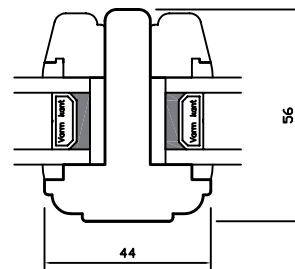

# INDADGÅENDE DØRE

Classic • sprosser

Målestoksforhold 1:20

**WEGA**®

# INDADGÅENDE DØRE

Classic • underkarm/-ramme

Målestoksforhold 1:20

**WEGA**<sup>®</sup>