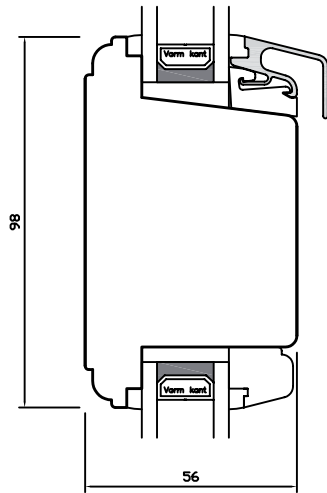

# INDADGÅENDE DØRE

Classic • sprosser

Målestoksforhold 1:20

**WEGA**®

# INDADGÅENDE DØRE

Classic • underkarm/-ramme

Målestoksforhold 1:20

**WEGA**<sup>®</sup>