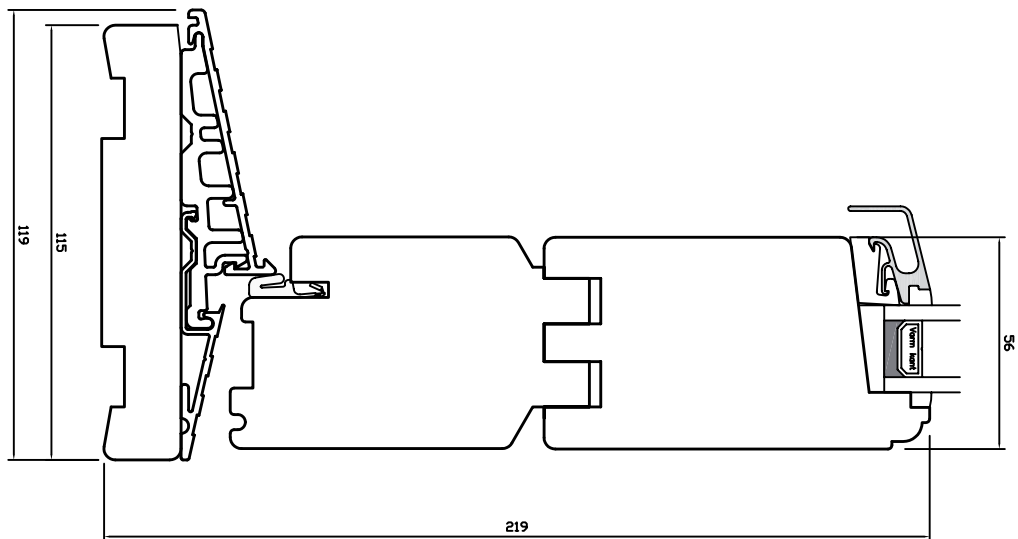

# INDADGÅENDE DØRE

Classic • sprosser

Målestoksforhold 1:20

**WEGA**®

# INDADGÅENDE DØRE

Classic • underkarm/-ramme

Målestoksforhold 1:20

**WEGA**<sup>®</sup>