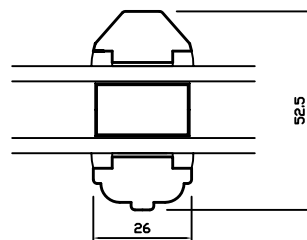

# INDADGÅENDE DØRE

Classic • sprosser

Målestoksforhold 1:20

**WEGA**®

# INDADGÅENDE DØRE

Classic • underkarm/-ramme

Målestoksforhold 1:20

**WEGA**<sup>®</sup>