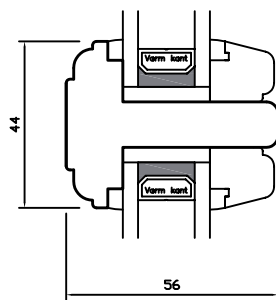

# INDADGÅENDE DØRE

Classic • sprosser

Målestoksforhold 1:20

**WEGA**®

# INDADGÅENDE DØRE

Classic • underkarm/-ramme

Målestoksforhold 1:20

**WEGA**<sup>®</sup>