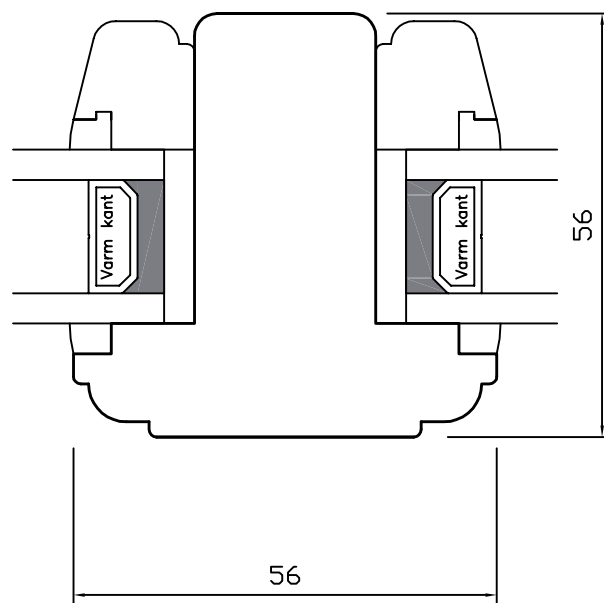

SIDEHÆNGT

Classic • lodret post • venstre og højre sideramme

WEGA[®]

SIDEHÆNGT

Classic • overkarm/-ramme

SIDEHÆNGT

Classic • sprosser

SIDEHÆNGT

Classic • underkarm/-ramme

SIDEHÆNGT

Classic • vandret post • under- og overramme

SIDEHÆNGT

Classic • venstre sidekarm/-ramme