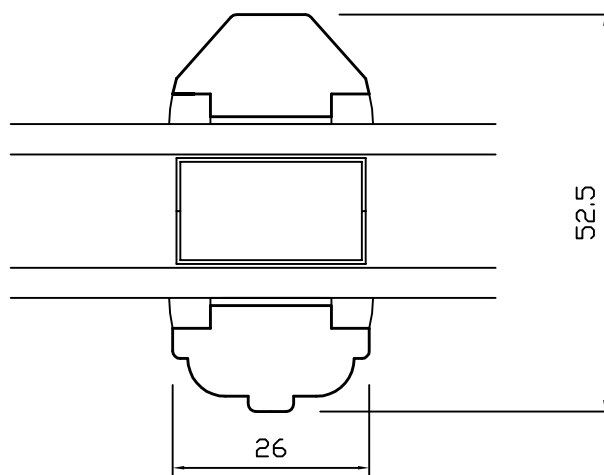

SIDEHÆNGT

Classic • lodret post • venstre og højre sideramme

WEGA[®]

SIDEHÆNGT

Classic • overkarm/-ramme

SIDEHÆNGT

Classic • sprosser

SIDEHÆNGT

Classic • underkarm/-ramme

SIDEHÆNGT

Classic • vandret post • under- og overramme

SIDEHÆNGT

Classic • venstre sidekarm/-ramme