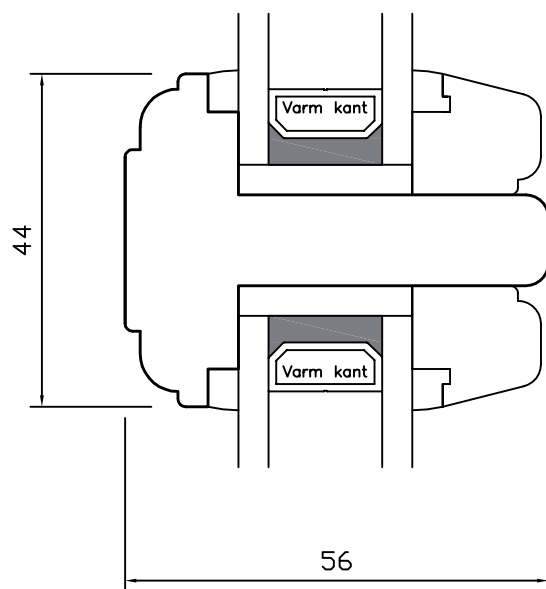

SIDEHÆNGT

Classic • lodret post • venstre og højre sideramme

WEGA[®]

SIDEHÆNGT

Classic • overkarm/-ramme

SIDEHÆNGT

Classic • sprosser

SIDEHÆNGT

Classic • underkarm/-ramme

SIDEHÆNGT

Classic • vandret post • under- og overramme

SIDEHÆNGT

Classic • venstre sidekarm/-ramme