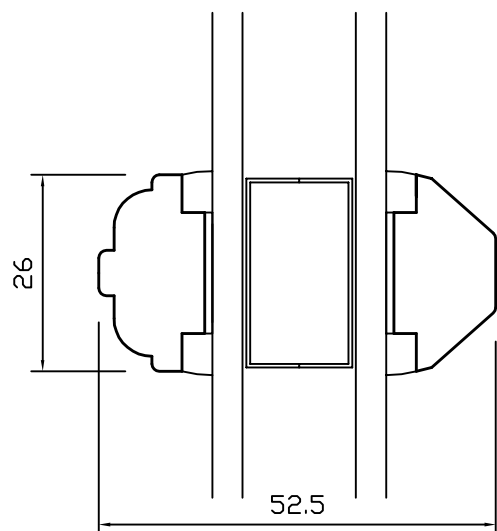

SIDEHÆNGT

Classic • lodret post • venstre og højre sideramme

WEGA[®]

SIDEHÆNGT

Classic • overkarm/-ramme

SIDEHÆNGT

Classic • sprosser

SIDEHÆNGT

Classic • underkarm/-ramme

SIDEHÆNGT

Classic • vandret post • under- og overramme

SIDEHÆNGT

Classic • venstre sidekarm/-ramme