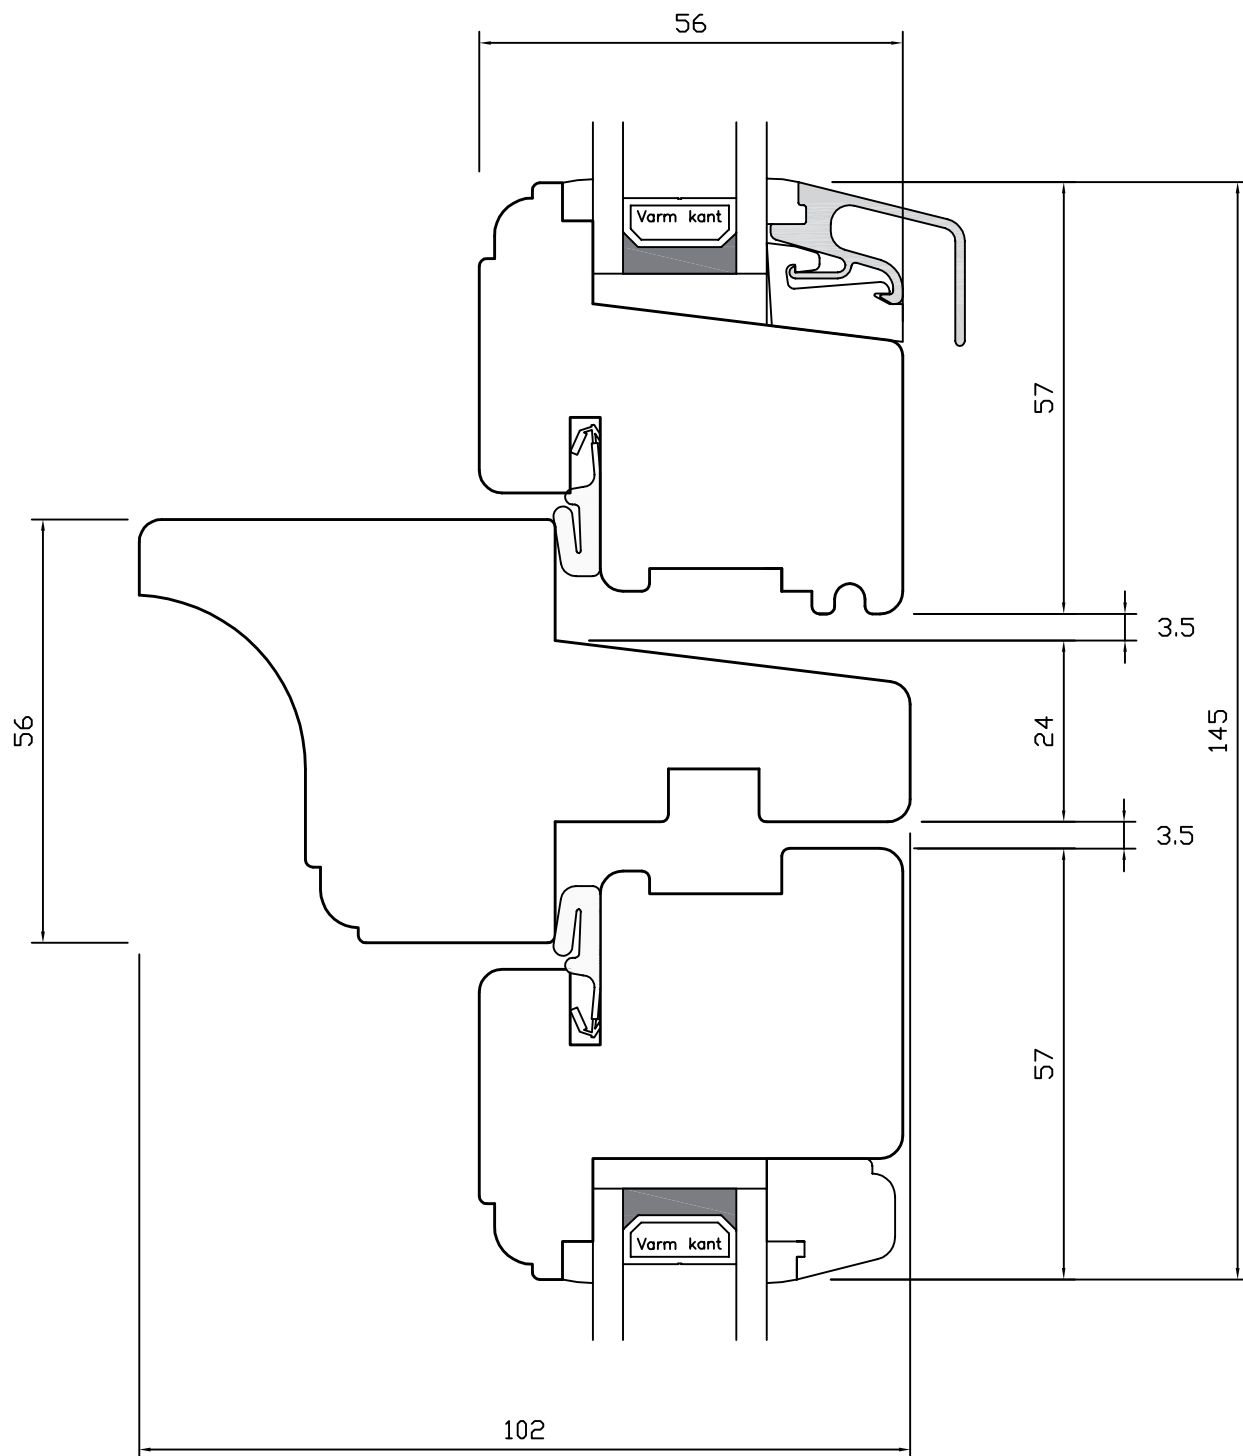

SIDEHÆNGT

Classic • lodret post • venstre og højre sideramme

WEGA[®]

SIDEHÆNGT

Classic • overkarm/-ramme

SIDEHÆNGT

Classic • sprosser

SIDEHÆNGT

Classic • underkarm/-ramme

SIDEHÆNGT

Classic • vandret post • under- og overramme

SIDEHÆNGT

Classic • venstre sidekarm/-ramme