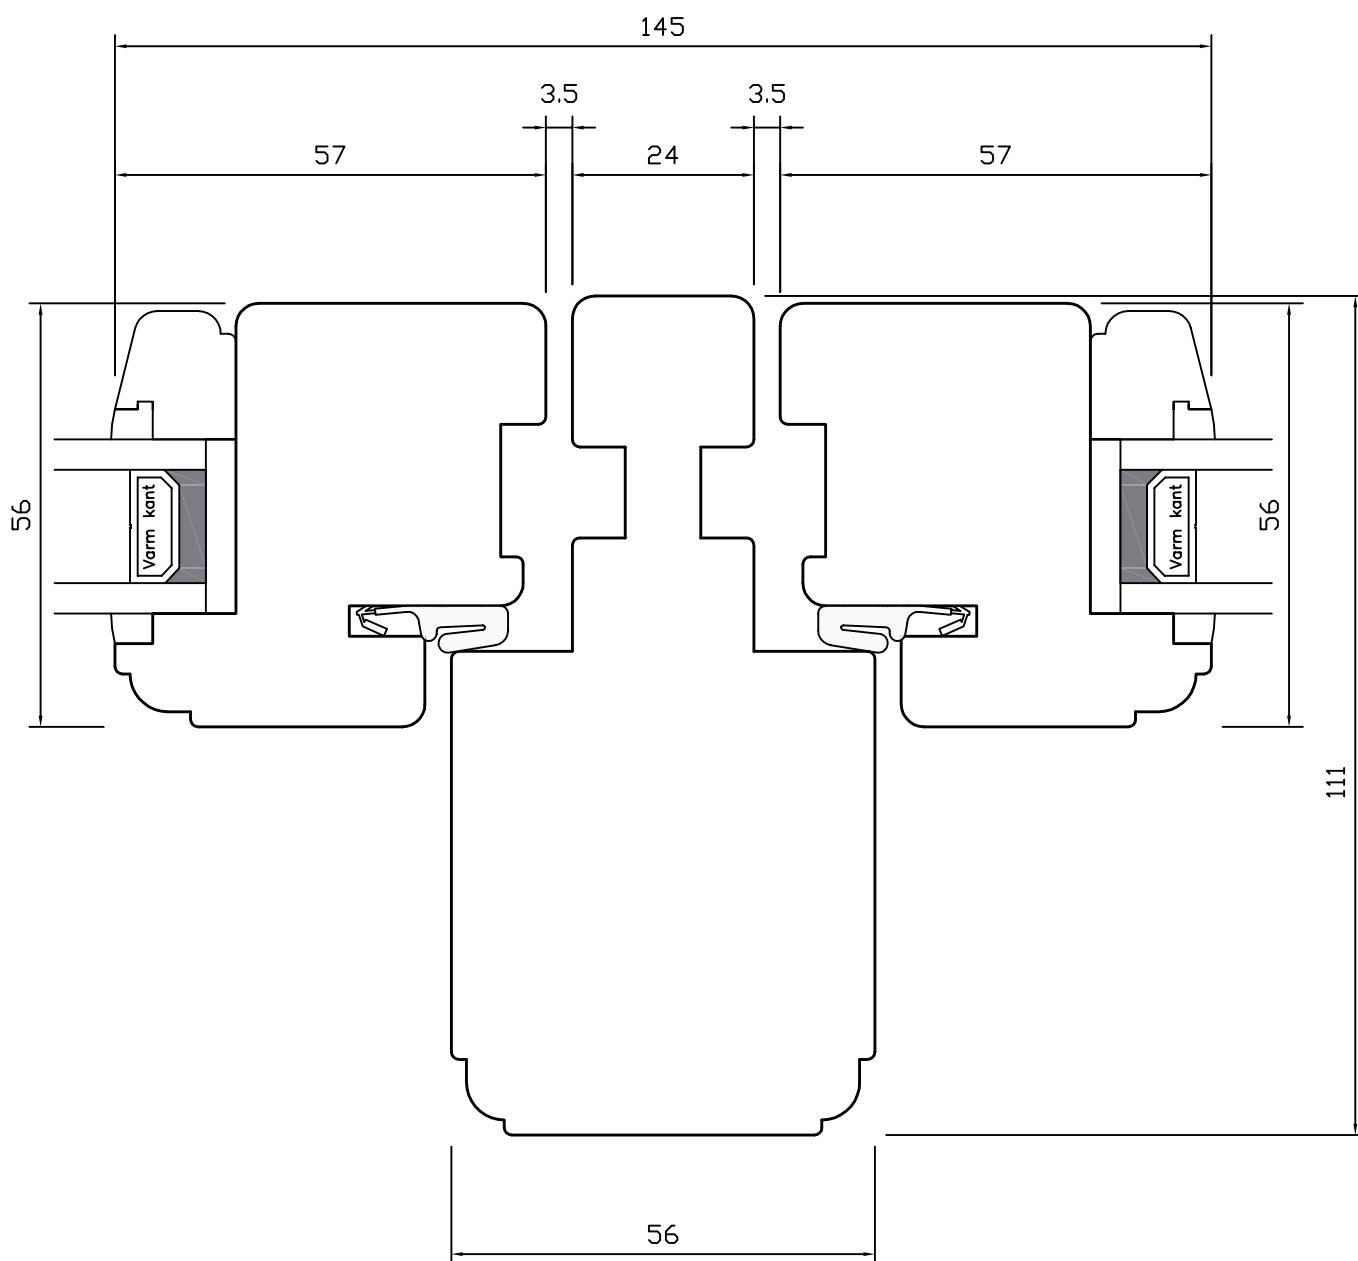

SIDEHÆNGT

Classic • lodret post • venstre og højre sideramme

WEGA[®]

SIDEHÆNGT

Classic • overkarm/-ramme

SIDEHÆNGT

Classic • sprosser

SIDEHÆNGT

Classic • underkarm/-ramme

SIDEHÆNGT

Classic • vandret post • under- og overramme

SIDEHÆNGT

Classic • venstre sidekarm/-ramme