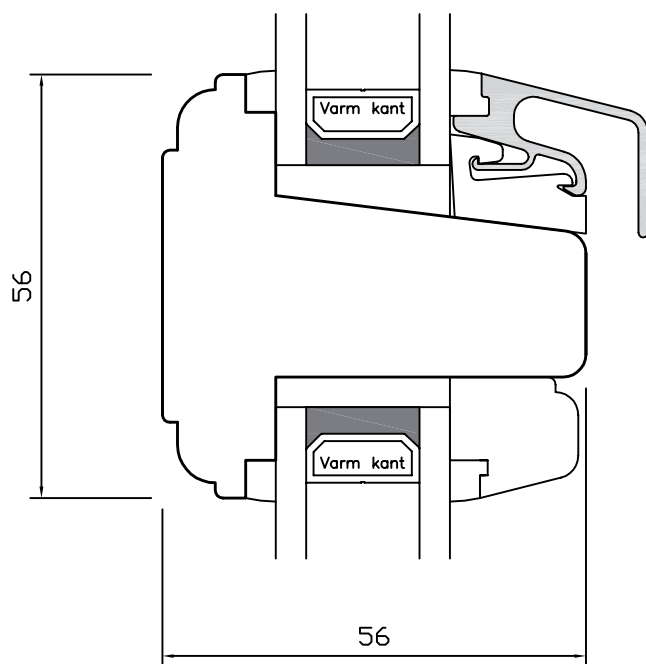

SIDEHÆNGT

Classic • lodret post • venstre og højre sideramme

WEGA[®]

SIDEHÆNGT

Classic • overkarm/-ramme

SIDEHÆNGT

Classic • sprosser

SIDEHÆNGT

Classic • underkarm/-ramme

SIDEHÆNGT

Classic • vandret post • under- og overramme

SIDEHÆNGT

Classic • venstre sidekarm/-ramme