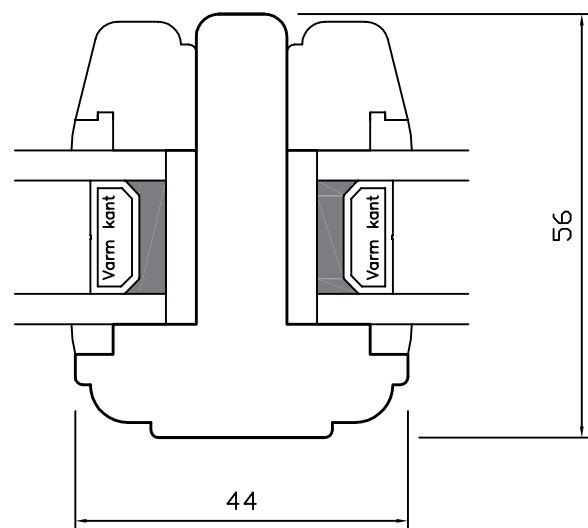

SIDEHÆNGT

Classic • lodret post • venstre og højre sideramme

WEGA[®]

SIDEHÆNGT

Classic • overkarm/-ramme

SIDEHÆNGT

Classic • sprosser

SIDEHÆNGT

Classic • underkarm/-ramme

SIDEHÆNGT

Classic • vandret post • under- og overramme

SIDEHÆNGT

Classic • venstre sidekarm/-ramme