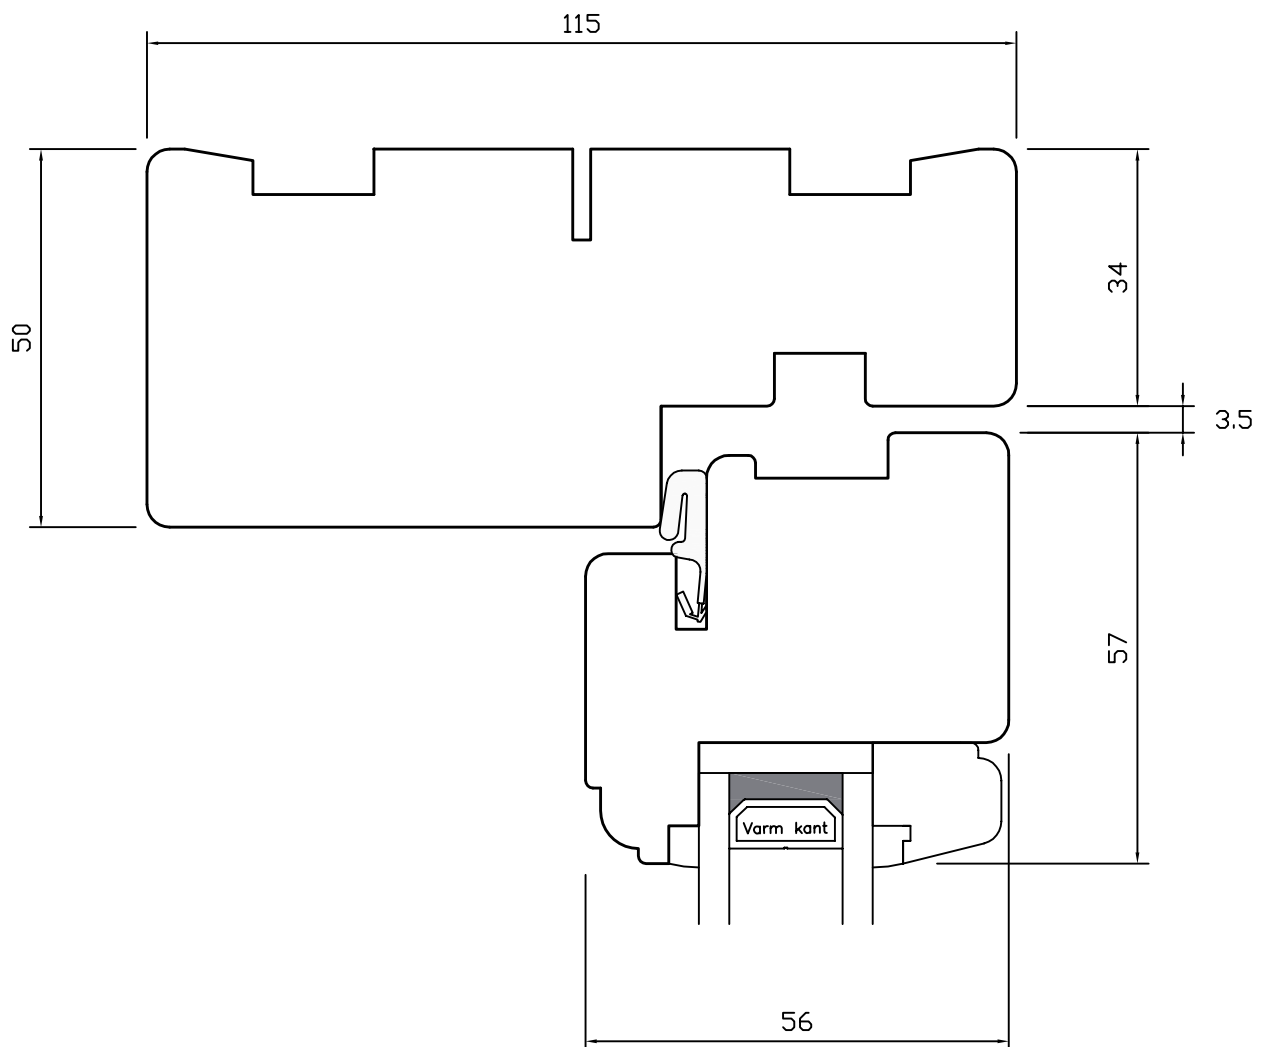

SIDEHÆNGT

Classic • lodret post • venstre og højre sideramme

WEGA[®]

SIDEHÆNGT

Classic • overkarm/-ramme

SIDEHÆNGT

Classic • sprosser

SIDEHÆNGT

Classic • underkarm/-ramme

SIDEHÆNGT

Classic • vandret post • under- og overramme

SIDEHÆNGT

Classic • venstre sidekarm/-ramme