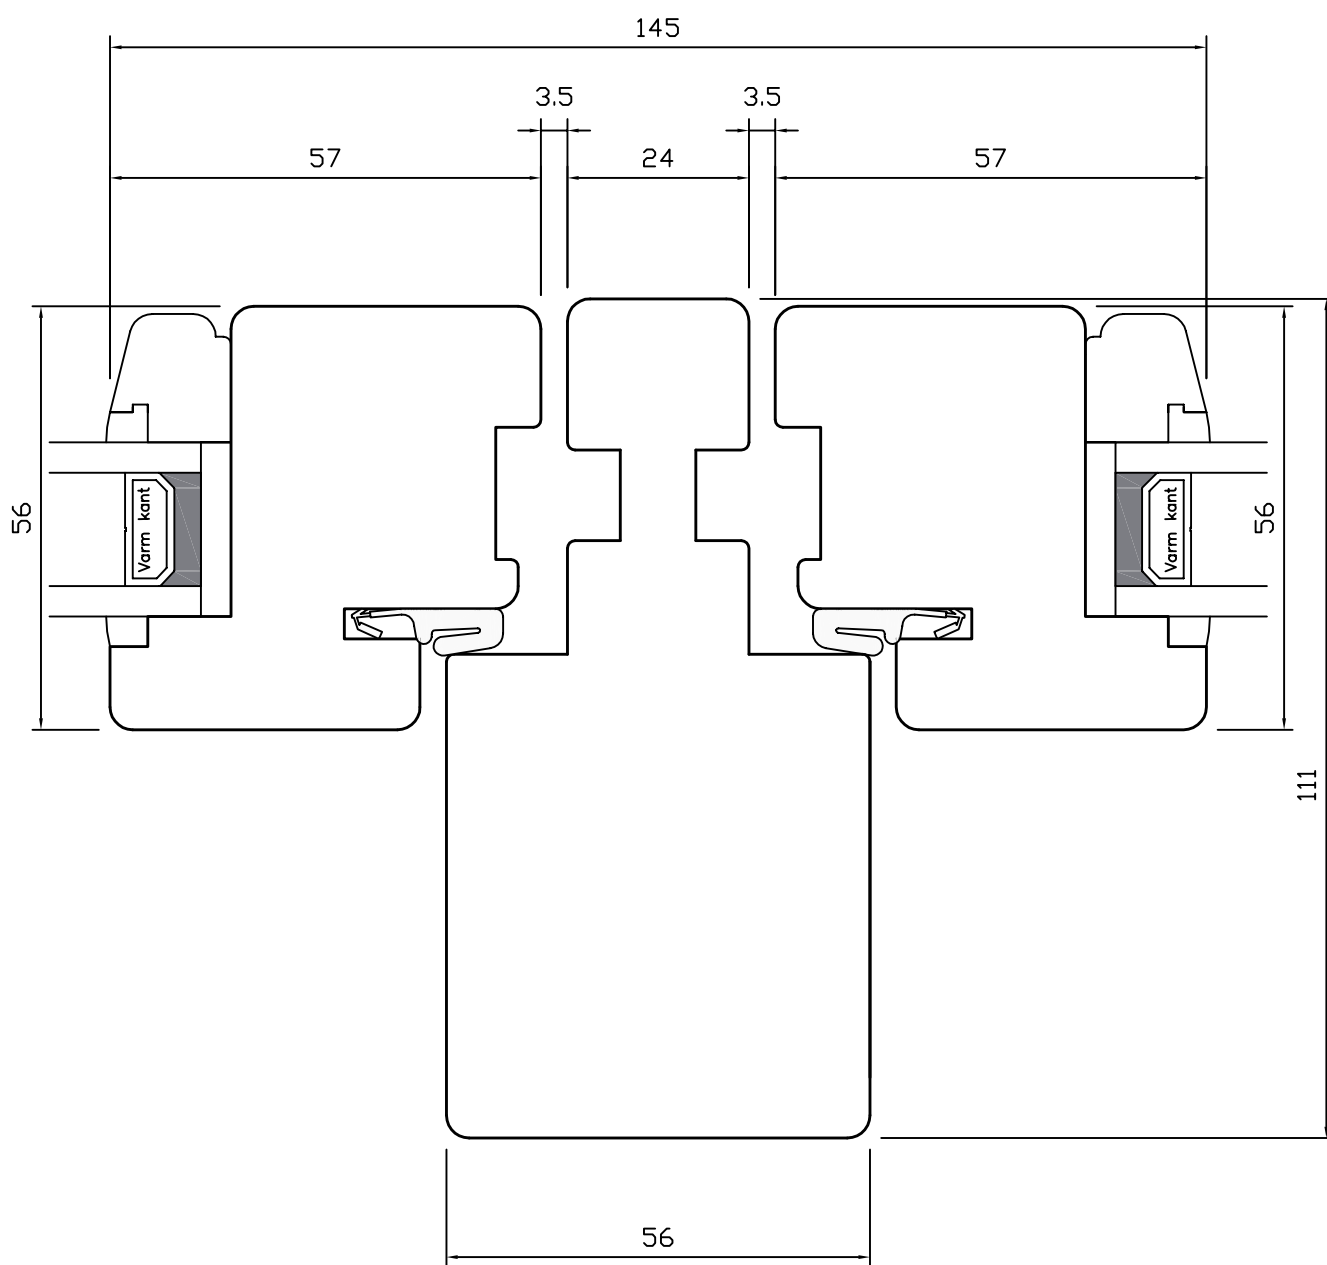

SIDEHÆNGT

Comfort • lodret post • venstre og højre sideramme

WEGA[®]

SIDEHÆNGT

Comfort • overkarm/-ramme

SIDEHÆNGT

Comfort • sprosser

SIDEHÆNGT

Comfort • underkarm/-ramme

SIDEHÆNGT

Comfort • vandret post • under- og overramme

WEGA[®]

SIDEHÆNGT

Comfort • højre sidekarm/-ramme