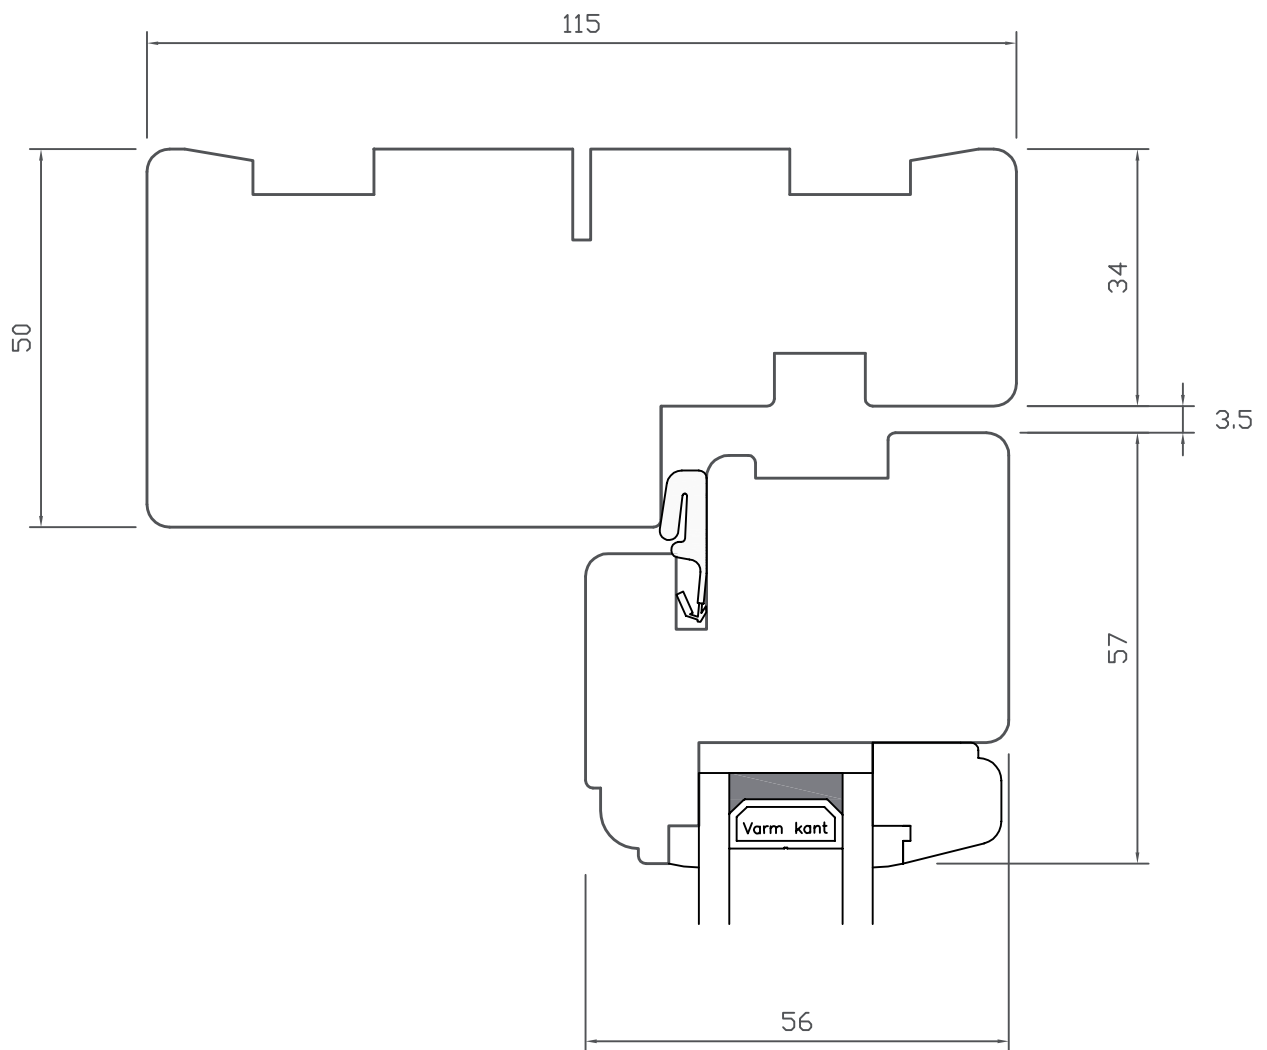

TOPHÆNGT

Classic • lodret post • venstre og højre sideramme

WEGA[®]

TOPHÆNGT

Classic • overkarm/-ramme

TOPHÆNGT

Classic • sprosser

TOPHÆNGT

Classic • underkarm/-ramme

TOPHÆNGT

Classic • vandret post • under- og overramme

TOPHÆNGT

Classic • højre sidekarm/-ramme