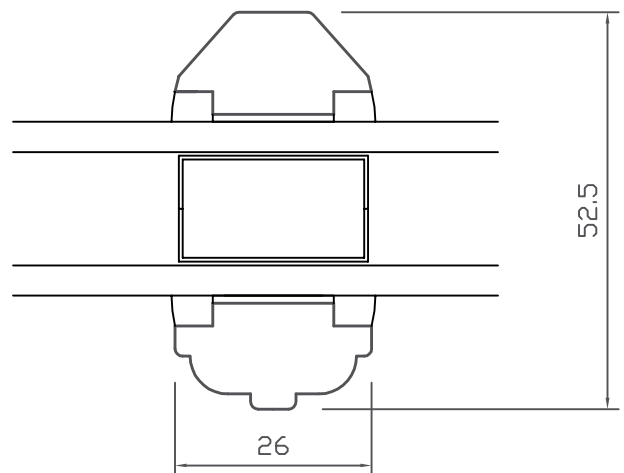

TOPHÆNGT

Classic • lodret post • venstre og højre sideramme

WEGA[®]

TOPHÆNGT

Classic • overkarm/-ramme

TOPHÆNGT

Classic • sprosser

TOPHÆNGT

Classic • underkarm/-ramme

TOPHÆNGT

Classic • vandret post • under- og overramme

TOPHÆNGT

Classic • højre sidekarm/-ramme