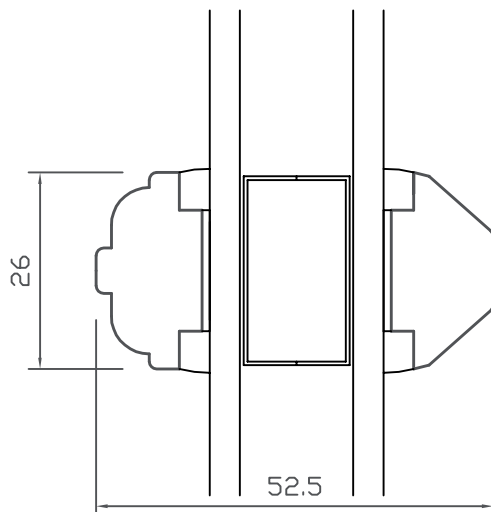

TOPHÆNGT

Classic • lodret post • venstre og højre sideramme

WEGA[®]

TOPHÆNGT

Classic • overkarm/-ramme

TOPHÆNGT

Classic • sprosser

TOPHÆNGT

Classic • underkarm/-ramme

TOPHÆNGT

Classic • vandret post • under- og overramme

TOPHÆNGT

Classic • højre sidekarm/-ramme