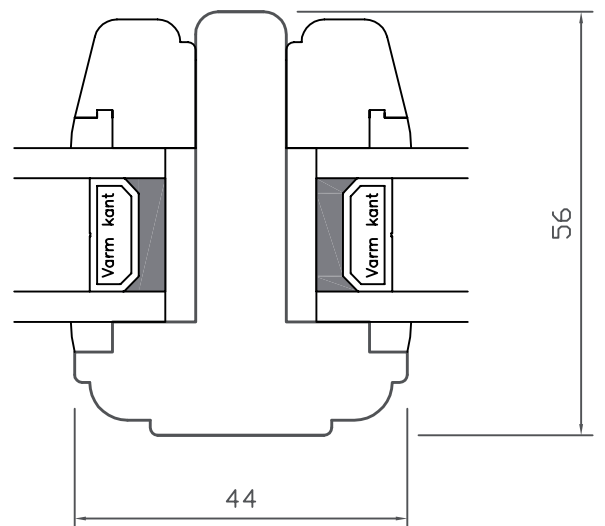

TOPHÆNGT

Classic • lodret post • venstre og højre sideramme

WEGA[®]

TOPHÆNGT

Classic • overkarm/-ramme

TOPHÆNGT

Classic • sprosser

TOPHÆNGT

Classic • underkarm/-ramme

TOPHÆNGT

Classic • vandret post • under- og overramme

TOPHÆNGT

Classic • højre sidekarm/-ramme