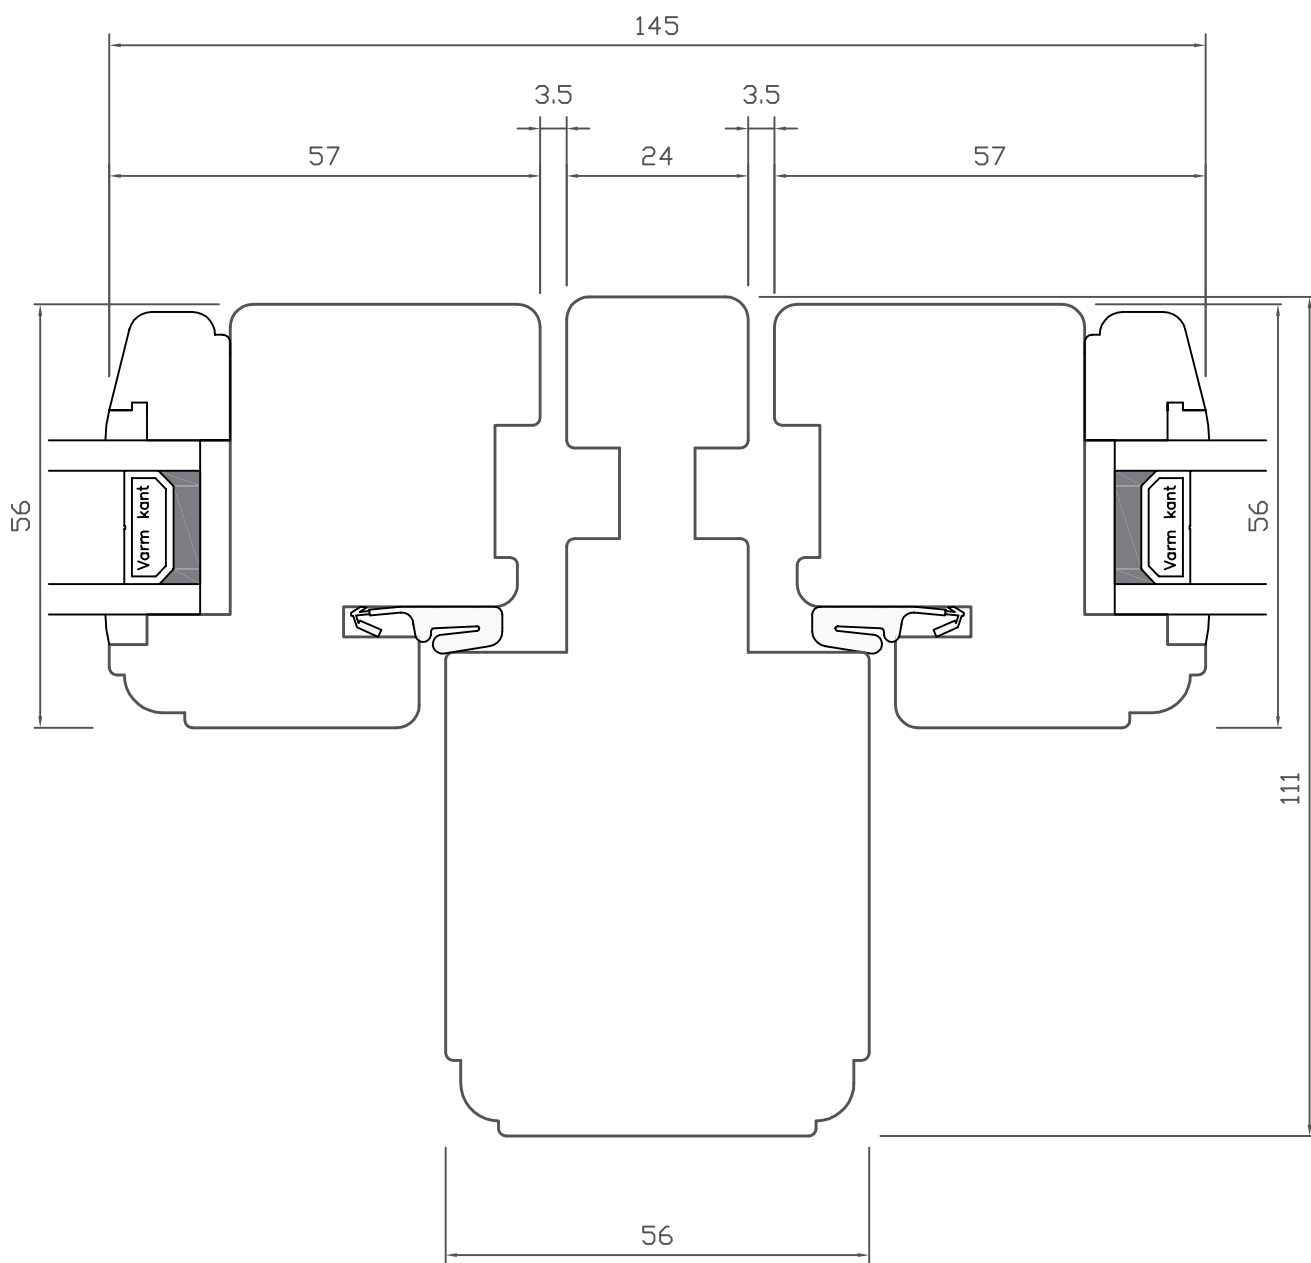

TOPHÆNGT

Classic • lodret post • venstre og højre sideramme

WEGA[®]

TOPHÆNGT

Classic • overkarm/-ramme

TOPHÆNGT

Classic • sprosser

TOPHÆNGT

Classic • underkarm/-ramme

TOPHÆNGT

Classic • vandret post • under- og overramme

TOPHÆNGT

Classic • højre sidekarm/-ramme