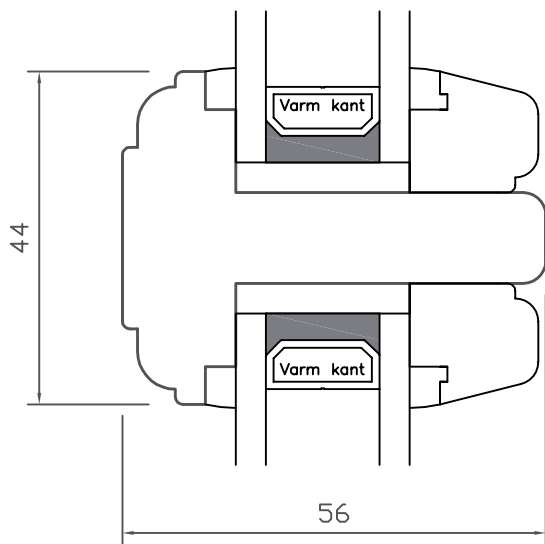

TOPHÆNGT

Classic • lodret post • venstre og højre sideramme

WEGA[®]

TOPHÆNGT

Classic • overkarm/-ramme

TOPHÆNGT

Classic • sprosser

TOPHÆNGT

Classic • underkarm/-ramme

TOPHÆNGT

Classic • vandret post • under- og overramme

TOPHÆNGT

Classic • højre sidekarm/-ramme