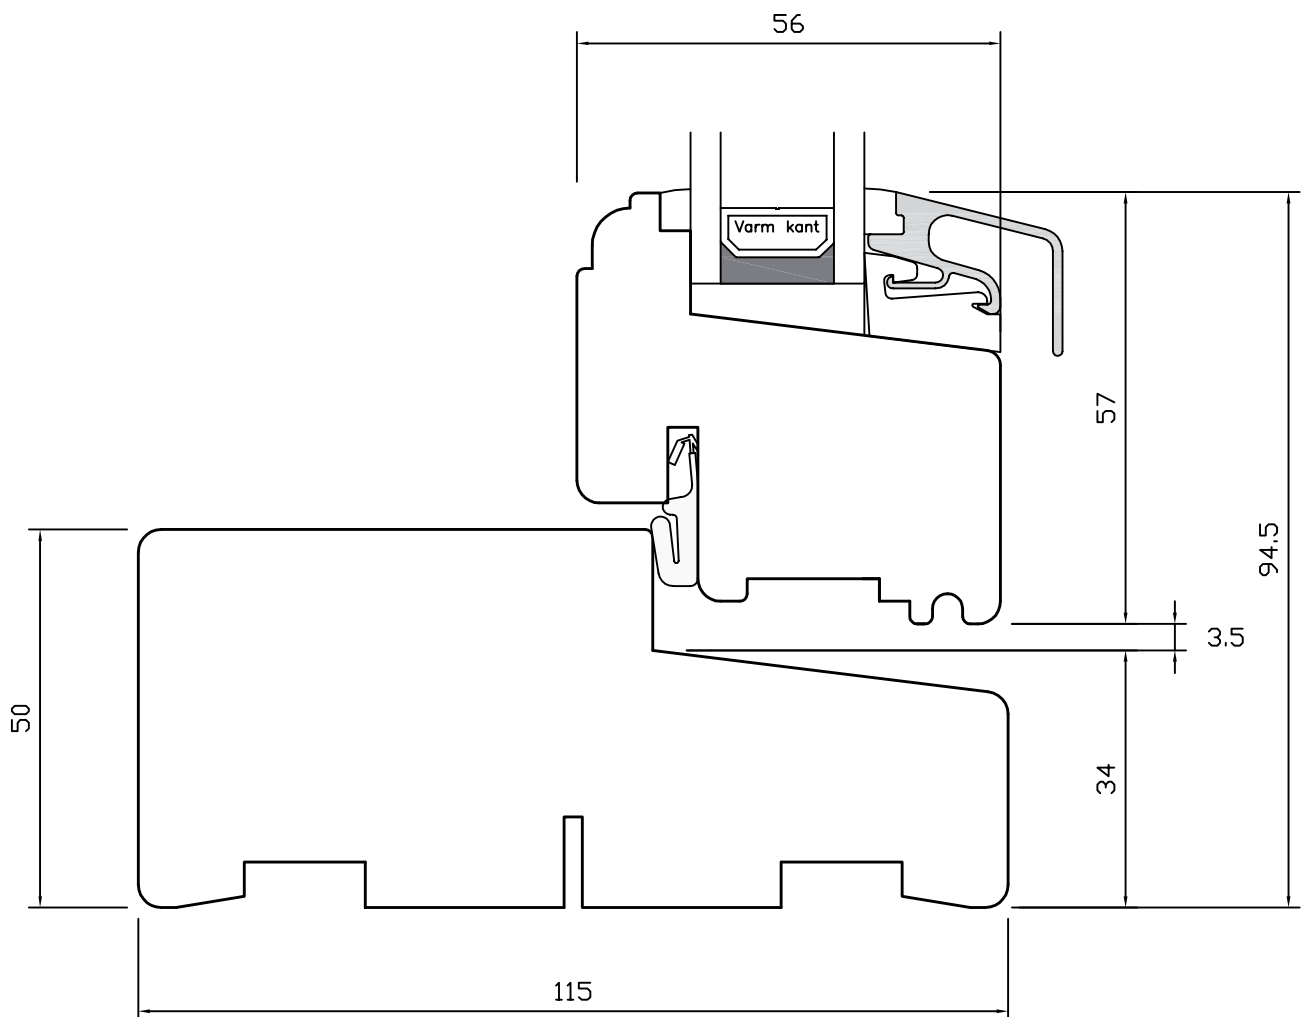

TOPHÆNGT

Classic • lodret post • venstre og højre sideramme

WEGA[®]

TOPHÆNGT

Classic • overkarm/-ramme

TOPHÆNGT

Classic • sprosser

TOPHÆNGT

Classic • underkarm/-ramme

TOPHÆNGT

Classic • vandret post • under- og overramme

TOPHÆNGT

Classic • højre sidekarm/-ramme