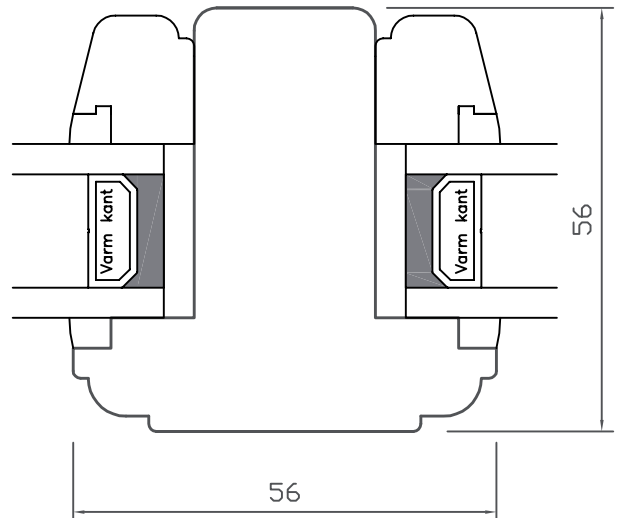

TOPHÆNGT

Classic • lodret post • venstre og højre sideramme

WEGA[®]

TOPHÆNGT

Classic • overkarm/-ramme

TOPHÆNGT

Classic • sprosser

TOPHÆNGT

Classic • underkarm/-ramme

TOPHÆNGT

Classic • vandret post • under- og overramme

TOPHÆNGT

Classic • højre sidekarm/-ramme