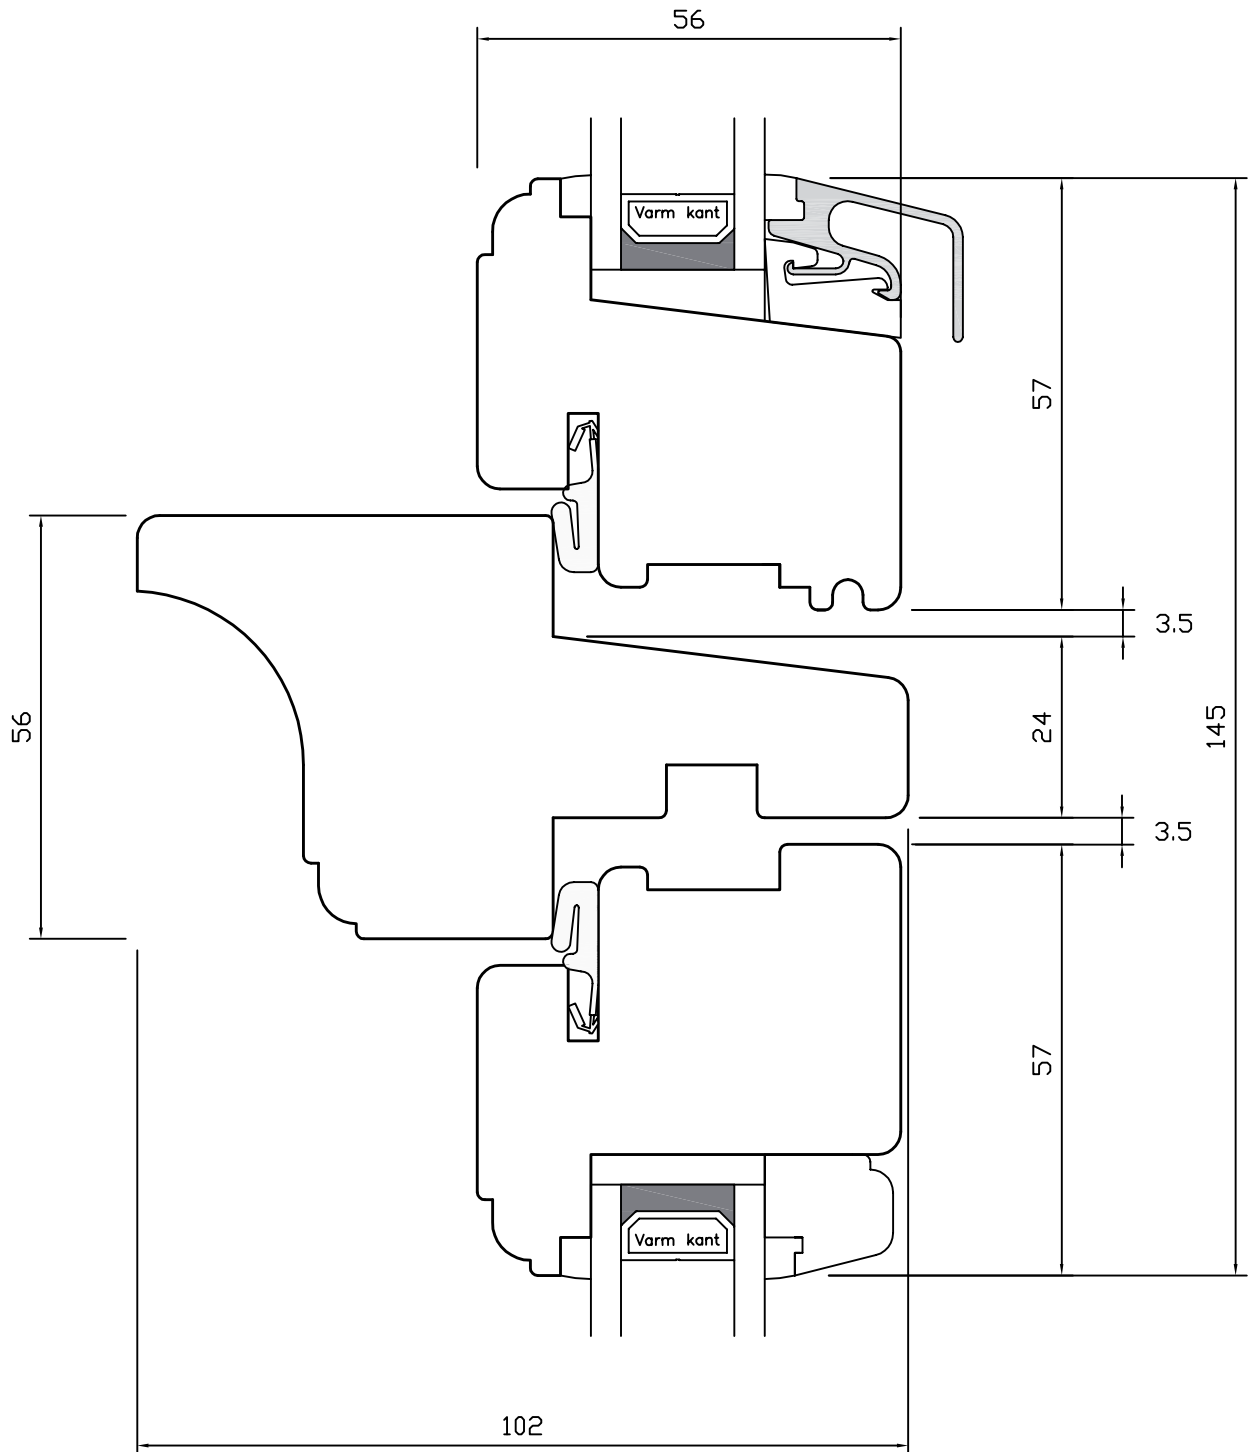

TOPHÆNGT

Classic • lodret post • venstre og højre sideramme

WEGA[®]

TOPHÆNGT

Classic • overkarm/-ramme

TOPHÆNGT

Classic • sprosser

TOPHÆNGT

Classic • underkarm/-ramme

TOPHÆNGT

Classic • vandret post • under- og overramme

TOPHÆNGT

Classic • højre sidekarm/-ramme