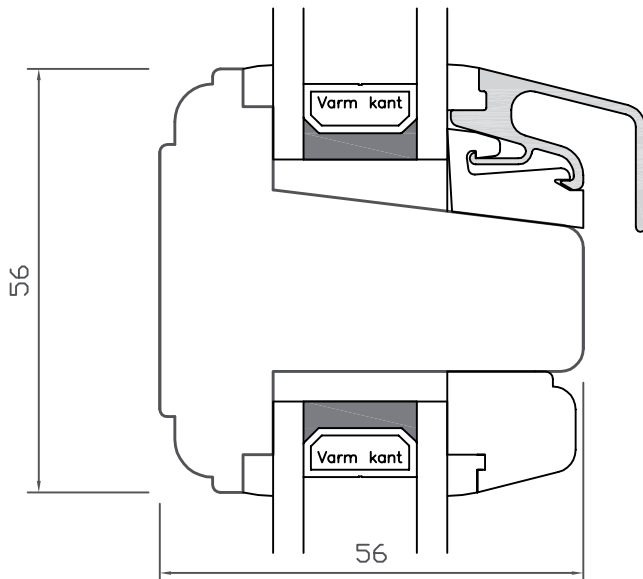

TOPHÆNGT

Classic • lodret post • venstre og højre sideramme

WEGA[®]

TOPHÆNGT

Classic • overkarm/-ramme

TOPHÆNGT

Classic • sprosser

TOPHÆNGT

Classic • underkarm/-ramme

TOPHÆNGT

Classic • vandret post • under- og overramme

TOPHÆNGT

Classic • højre sidekarm/-ramme