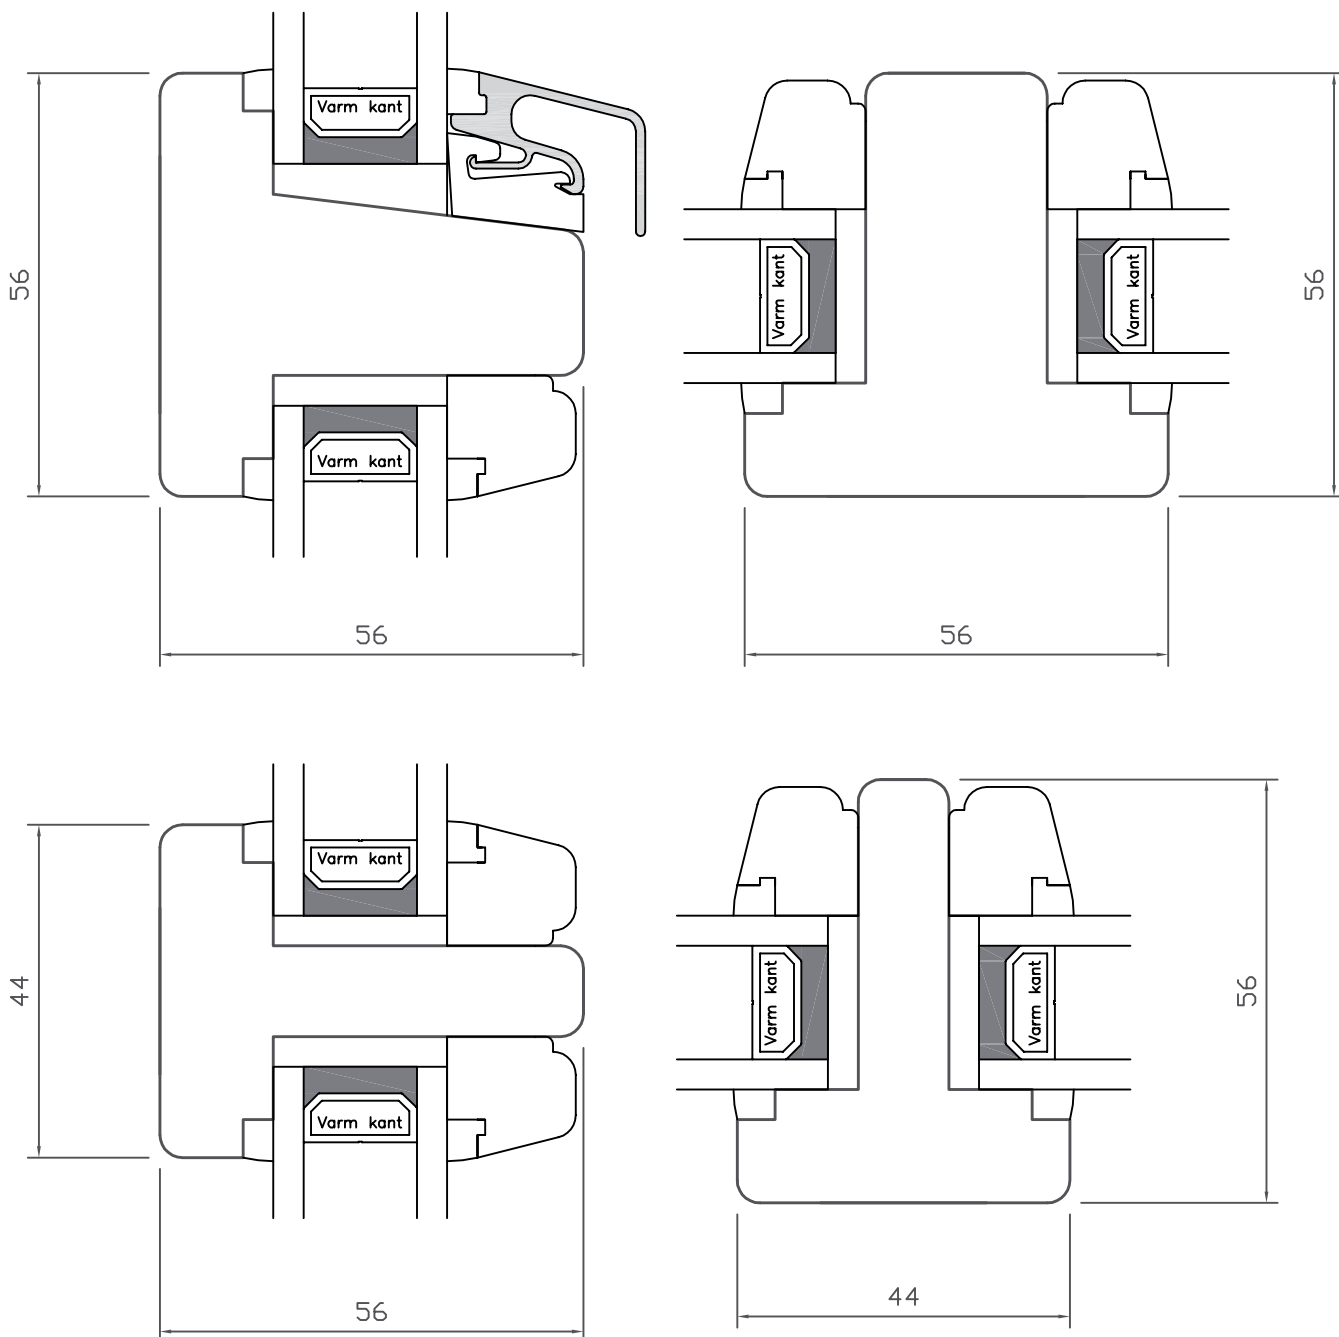

TOPHÆNGT

Comfort • lodret post • venstre og højre sideramme

WEGA[®]

TOPHÆNGT

Comfort • overkarm/-ramme

TOPHÆNGT

Comfort • sprosser

TOPHÆNGT

Comfort • underkarm/-ramme

TOPHÆNGT

Comfort • vandret post • under- og overramme

WEGA[®]

TOPHÆNGT

Comfort • højre sidekarm/-ramme