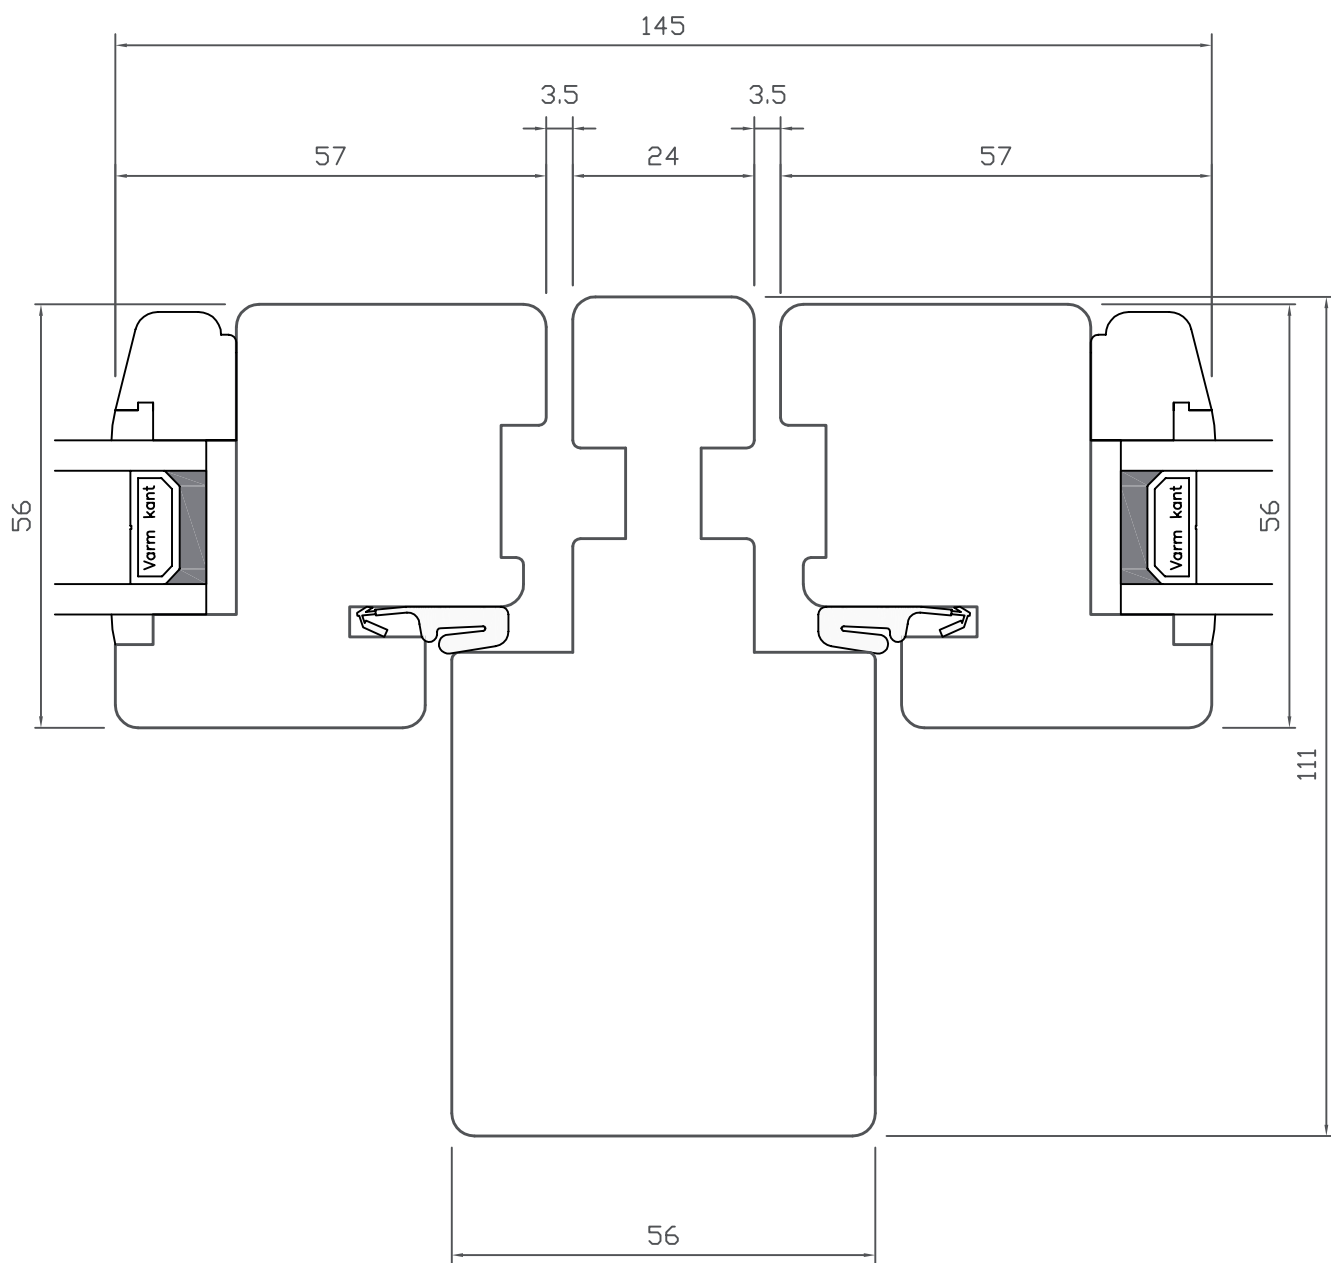

TOPHÆNGT

Comfort • lodret post • venstre og højre sideramme

WEGA[®]

TOPHÆNGT

Comfort • overkarm/-ramme

TOPHÆNGT

Comfort • sprosser

TOPHÆNGT

Comfort • underkarm/-ramme

TOPHÆNGT

Comfort • vandret post • under- og overramme

WEGA[®]

TOPHÆNGT

Comfort • højre sidekarm/-ramme