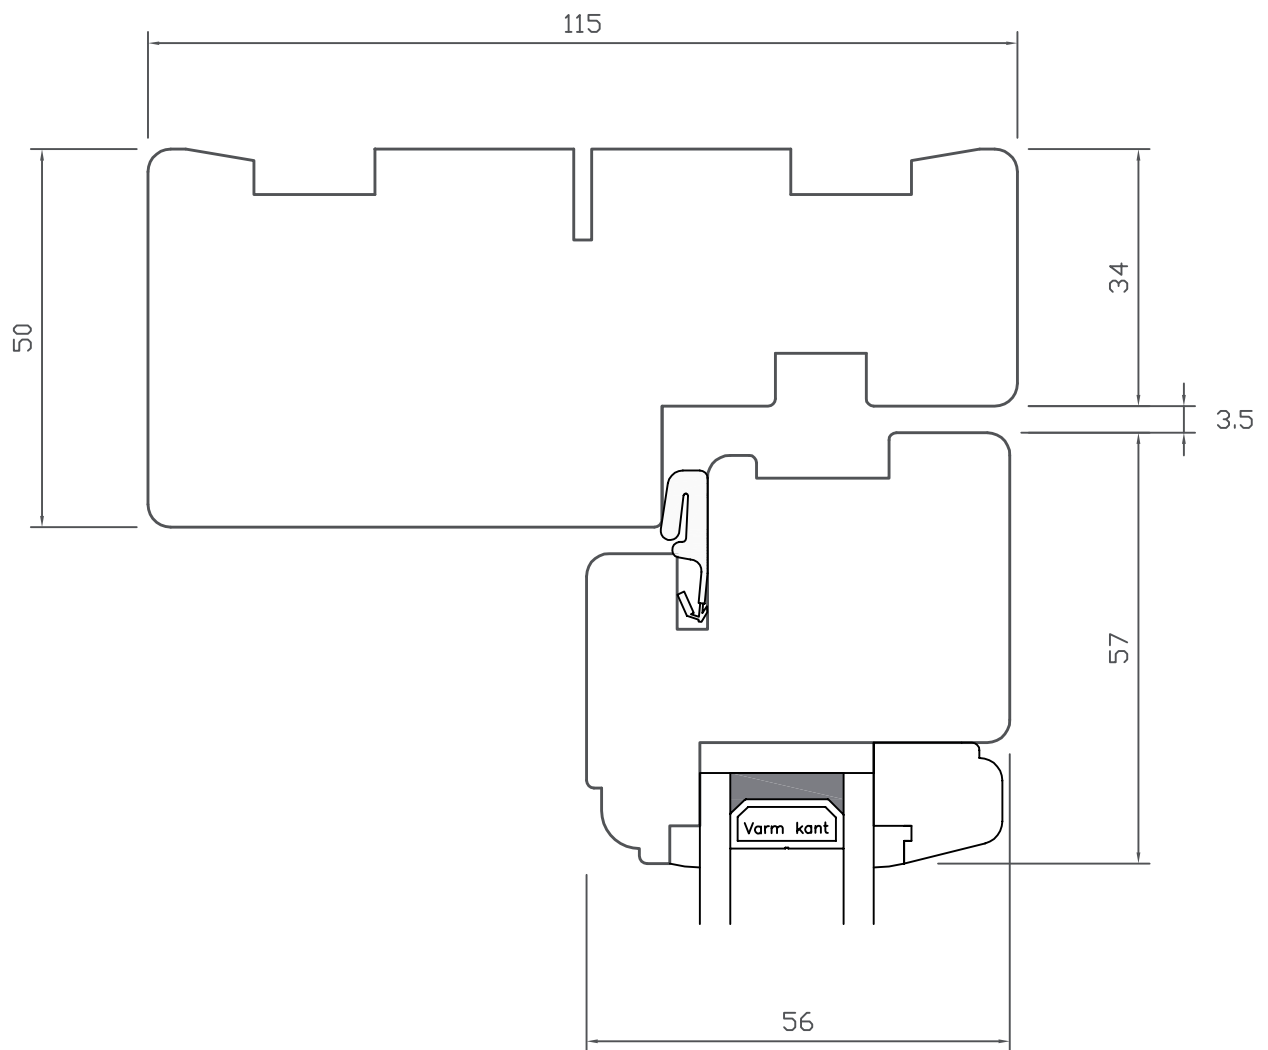

TOPSTYRET

Classic • lodret post • venstre og højre sideramme

WEGA®

TOPSTYRET

Classic • overkarm/-ramme

TOPSTYRET

Classic • sprosser

TOPSTYRET

Classic • underkarm/-ramme

TOPSTYRET

Classic • vandret post • under- og overramme

TOPSTYRET

Classic • højre sidekarm/-ramme