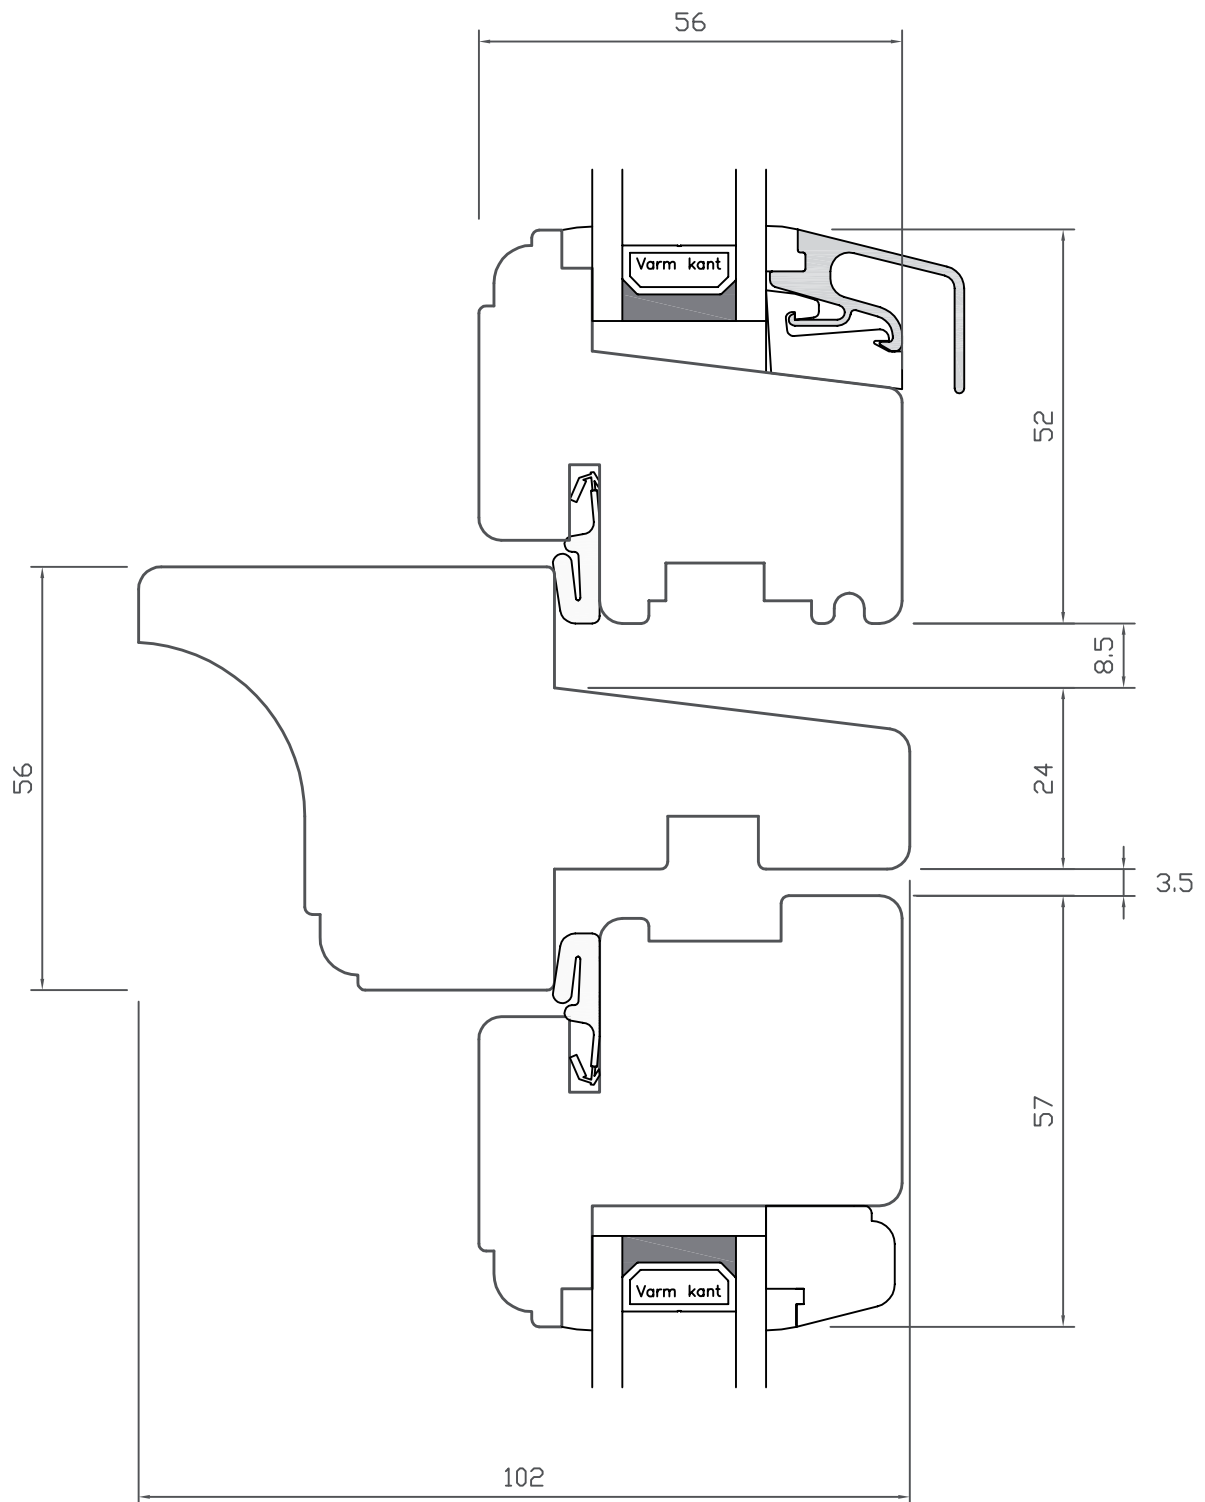

TOPSTYRET

Classic • lodret post • venstre og højre sideramme

WEGA®

TOPSTYRET

Classic • overkarm/-ramme

TOPSTYRET

Classic • sprosser

TOPSTYRET

Classic • underkarm/-ramme

TOPSTYRET

Classic • vandret post • under- og overramme

TOPSTYRET

Classic • højre sidekarm/-ramme