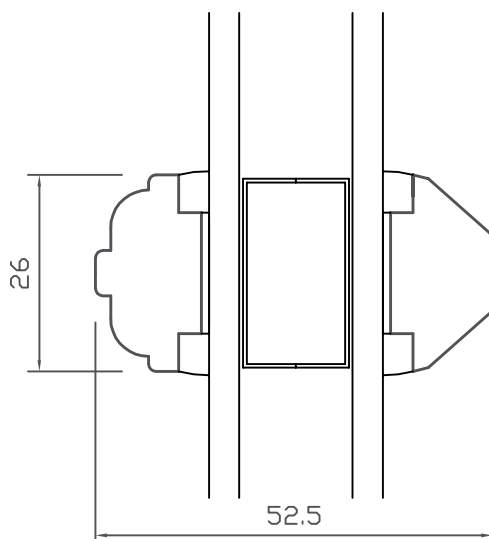

TOPSTYRET

Classic • lodret post • venstre og højre sideramme

WEGA®

TOPSTYRET

Classic • overkarm/-ramme

TOPSTYRET

Classic • sprosser

TOPSTYRET

Classic • underkarm/-ramme

TOPSTYRET

Classic • vandret post • under- og overramme

TOPSTYRET

Classic • højre sidekarm/-ramme