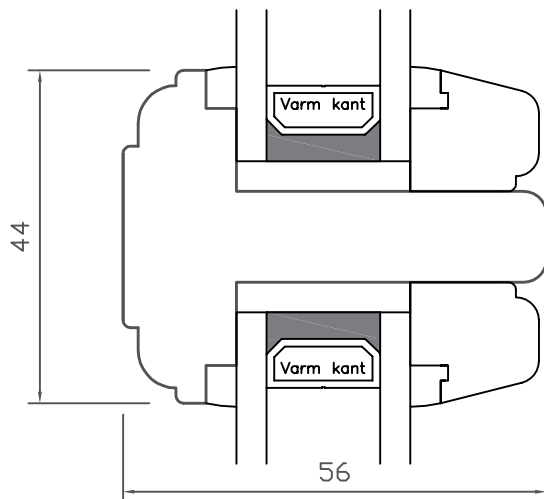

TOPSTYRET

Classic • lodret post • venstre og højre sideramme

WEGA®

TOPSTYRET

Classic • overkarm/-ramme

TOPSTYRET

Classic • sprosser

TOPSTYRET

Classic • underkarm/-ramme

TOPSTYRET

Classic • vandret post • under- og overramme

TOPSTYRET

Classic • højre sidekarm/-ramme