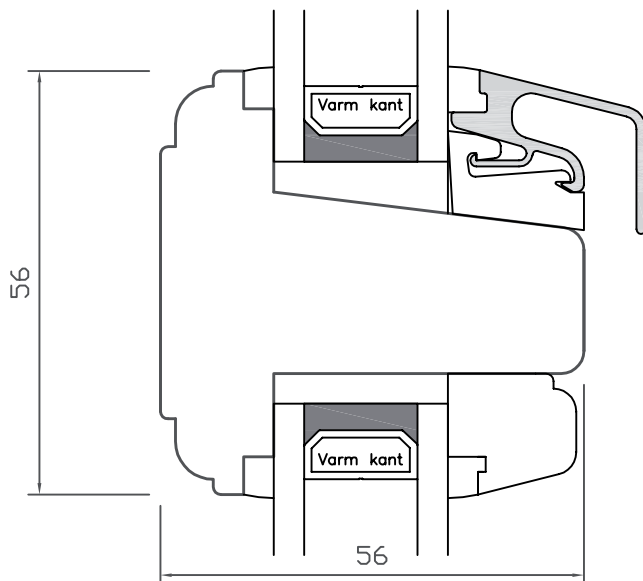

TOPSTYRET

Classic • lodret post • venstre og højre sideramme

WEGA®

TOPSTYRET

Classic • overkarm/-ramme

TOPSTYRET

Classic • sprosser

TOPSTYRET

Classic • underkarm/-ramme

TOPSTYRET

Classic • vandret post • under- og overramme

TOPSTYRET

Classic • højre sidekarm/-ramme