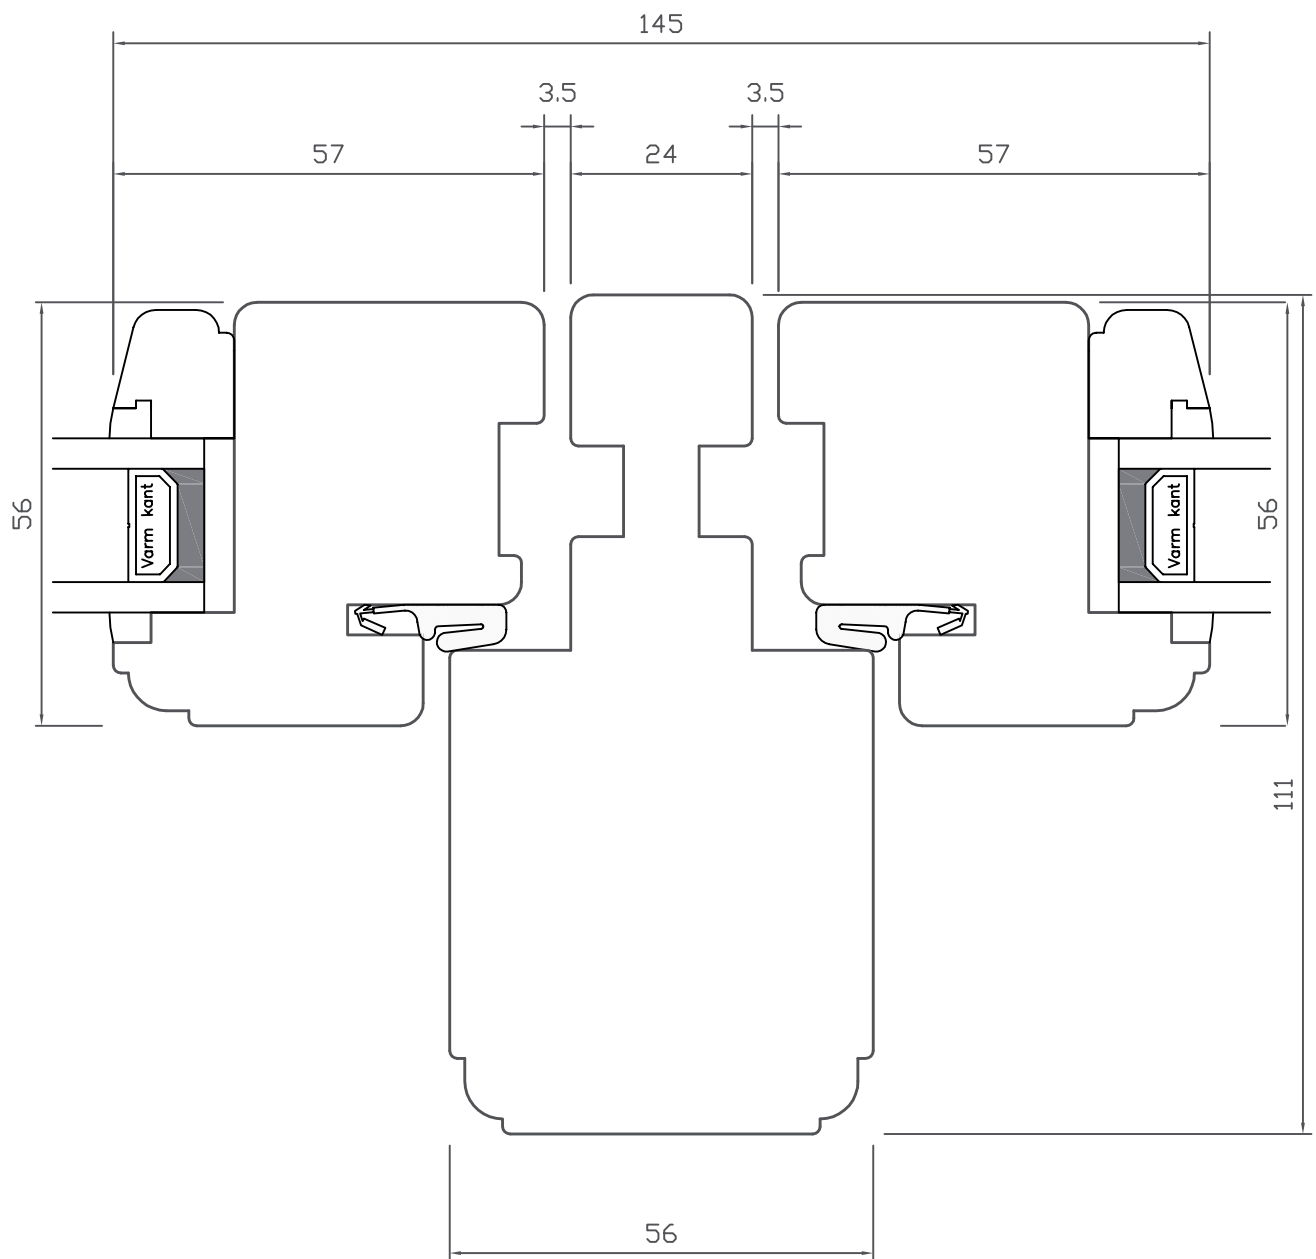

TOPSTYRET

Classic • lodret post • venstre og højre sideramme

WEGA®

TOPSTYRET

Classic • overkarm/-ramme

TOPSTYRET

Classic • sprosser

TOPSTYRET

Classic • underkarm/-ramme

TOPSTYRET

Classic • vandret post • under- og overramme

TOPSTYRET

Classic • højre sidekarm/-ramme