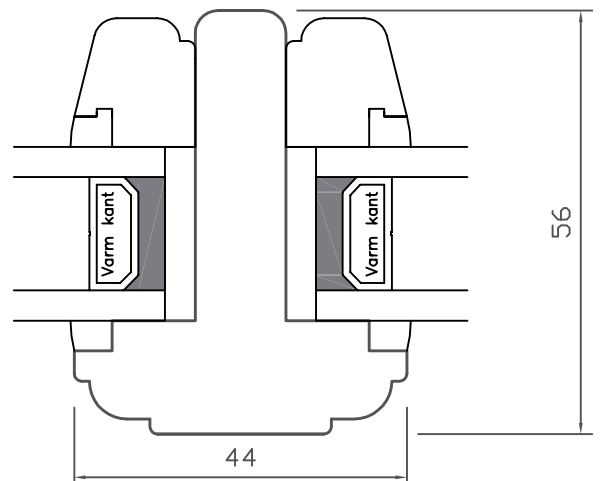

TOPSTYRET

Classic • lodret post • venstre og højre sideramme

WEGA®

TOPSTYRET

Classic • overkarm/-ramme

TOPSTYRET

Classic • sprosser

TOPSTYRET

Classic • underkarm/-ramme

TOPSTYRET

Classic • vandret post • under- og overramme

TOPSTYRET

Classic • højre sidekarm/-ramme