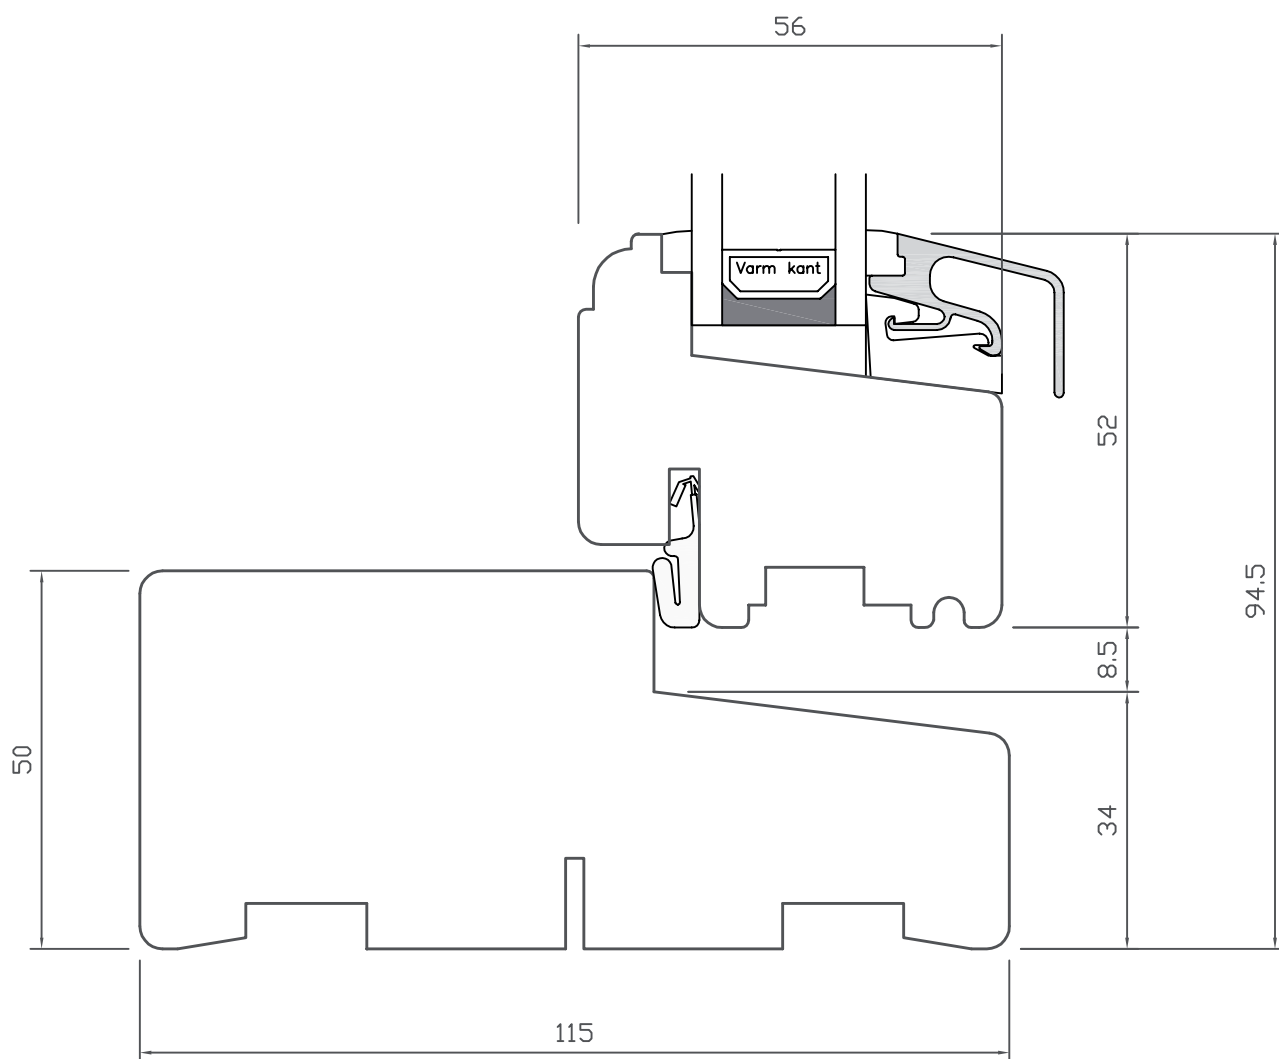

TOPSTYRET

Classic • lodret post • venstre og højre sideramme

WEGA®

TOPSTYRET

Classic • overkarm/-ramme

TOPSTYRET

Classic • sprosser

TOPSTYRET

Classic • underkarm/-ramme

TOPSTYRET

Classic • vandret post • under- og overramme

TOPSTYRET

Classic • højre sidekarm/-ramme