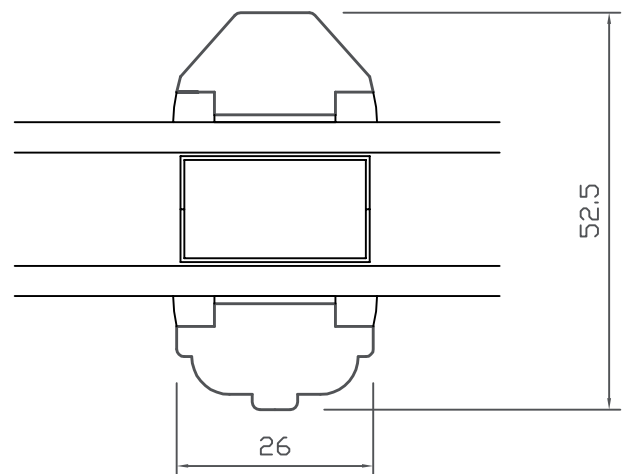

TOPSTYRET

Classic • lodret post • venstre og højre sideramme

WEGA®

TOPSTYRET

Classic • overkarm/-ramme

TOPSTYRET

Classic • sprosser

TOPSTYRET

Classic • underkarm/-ramme

TOPSTYRET

Classic • vandret post • under- og overramme

TOPSTYRET

Classic • højre sidekarm/-ramme