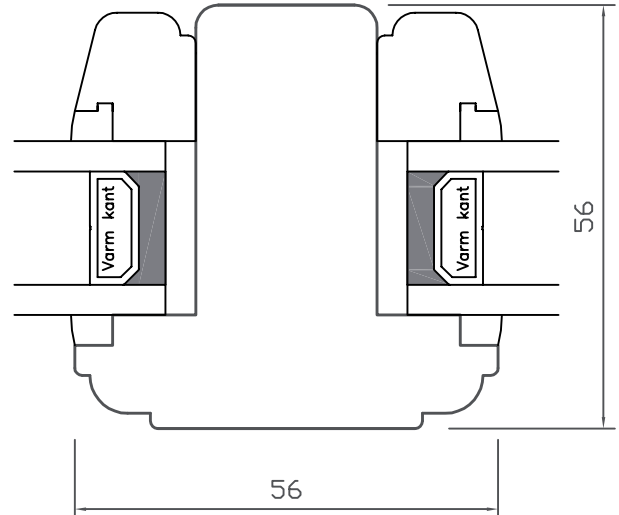

TOPSTYRET

Classic • lodret post • venstre og højre sideramme

WEGA®

TOPSTYRET

Classic • overkarm/-ramme

TOPSTYRET

Classic • sprosser

TOPSTYRET

Classic • underkarm/-ramme

TOPSTYRET

Classic • vandret post • under- og overramme

TOPSTYRET

Classic • højre sidekarm/-ramme