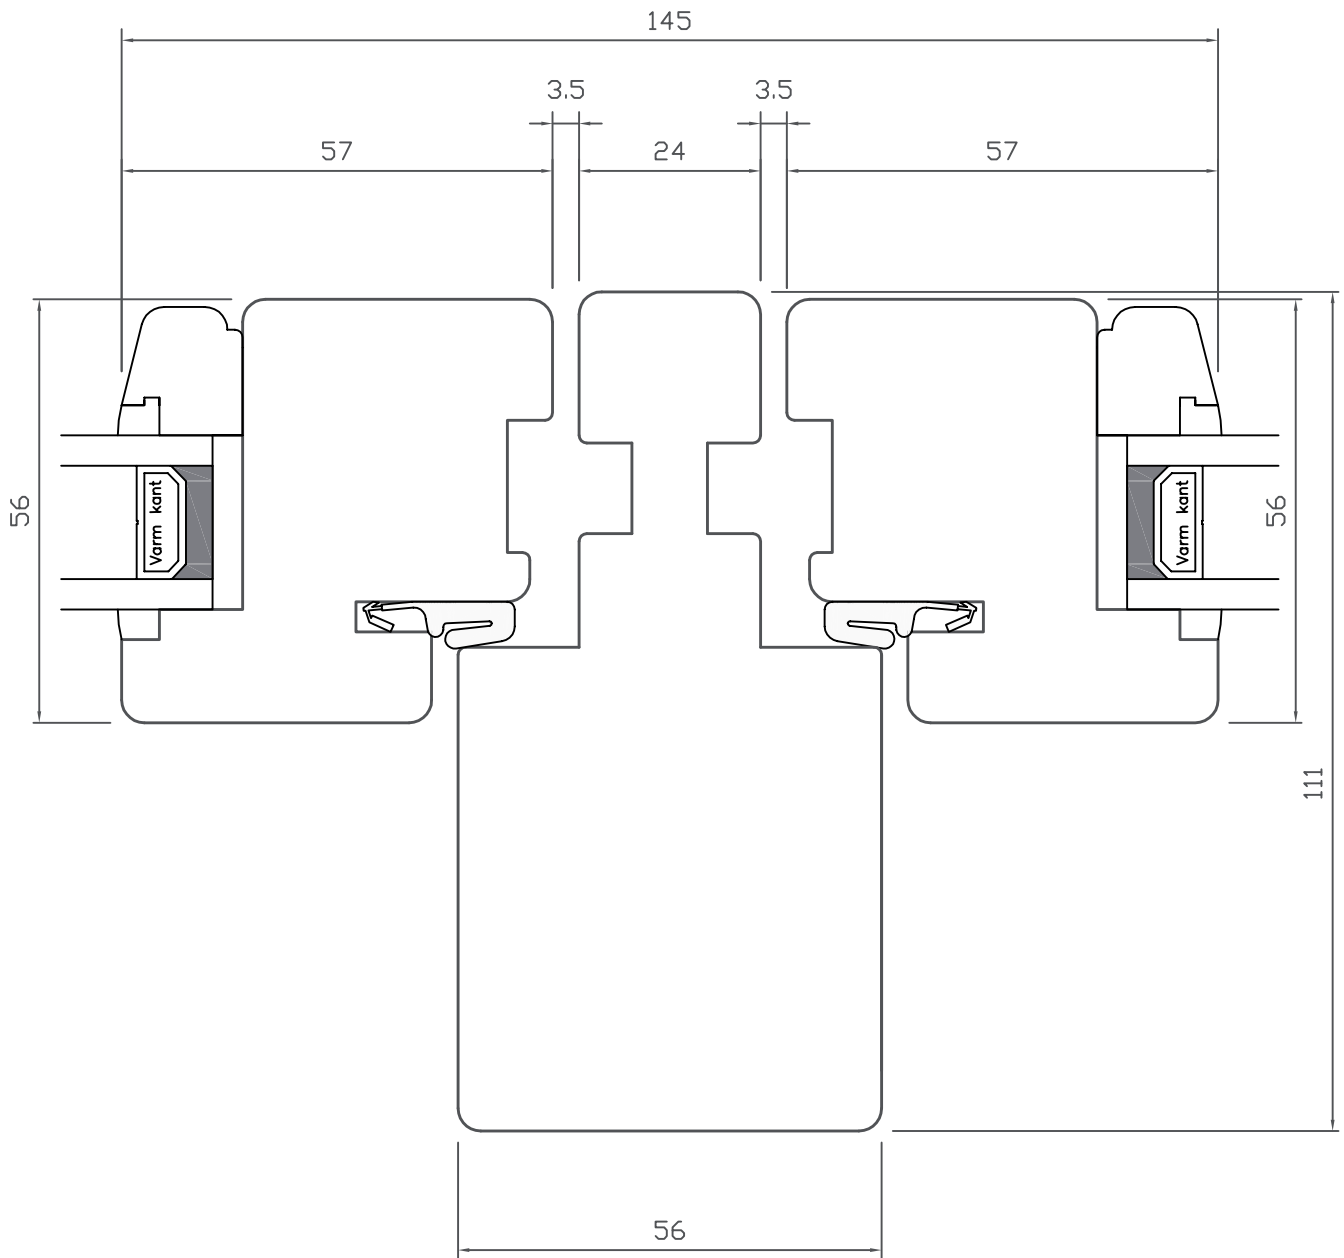

TOPSTYRET

Comfort • lodret post • venstre og højre sideramme

WEGA®

TOPSTYRET

Comfort • overkarm/-ramme

TOPSTYRET

Comfort • sprosser

TOPSTYRET

Comfort • underkarm/-ramme

TOPSTYRET

Comfort • vandret post • under- og overramme

TOPSTYRET

Comfort • højre sidekarm/-ramme