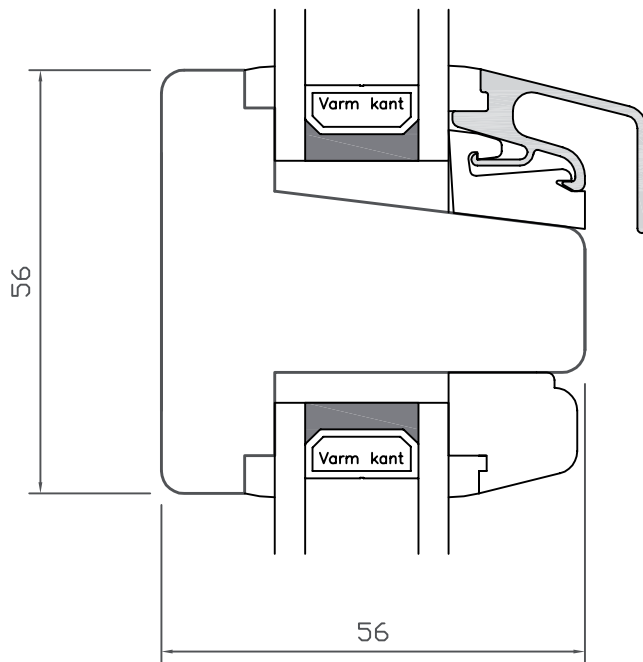

TOPSTYRET

Comfort • lodret post • venstre og højre sideramme

WEGA®

TOPSTYRET

Comfort • overkarm/-ramme

TOPSTYRET

Comfort • sprosser

TOPSTYRET

Comfort • underkarm/-ramme

TOPSTYRET

Comfort • vandret post • under- og overramme

TOPSTYRET

Comfort • højre sidekarm/-ramme