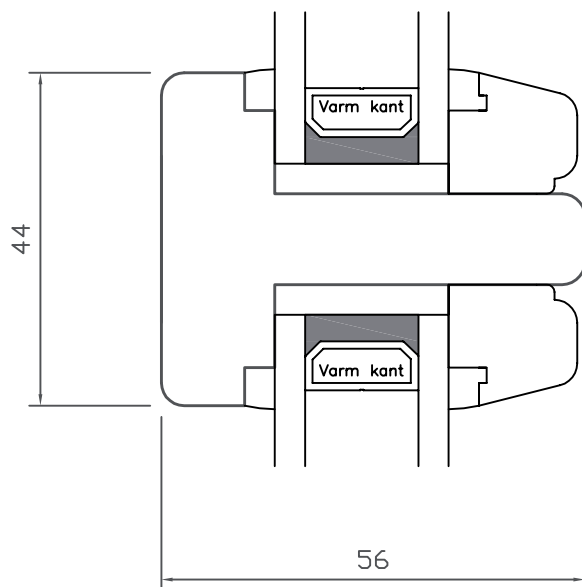

TOPSTYRET

Comfort • lodret post • venstre og højre sideramme

WEGA®

TOPSTYRET

Comfort • overkarm/-ramme

TOPSTYRET

Comfort • sprosser

TOPSTYRET

Comfort • underkarm/-ramme

TOPSTYRET

Comfort • vandret post • under- og overramme

TOPSTYRET

Comfort • højre sidekarm/-ramme