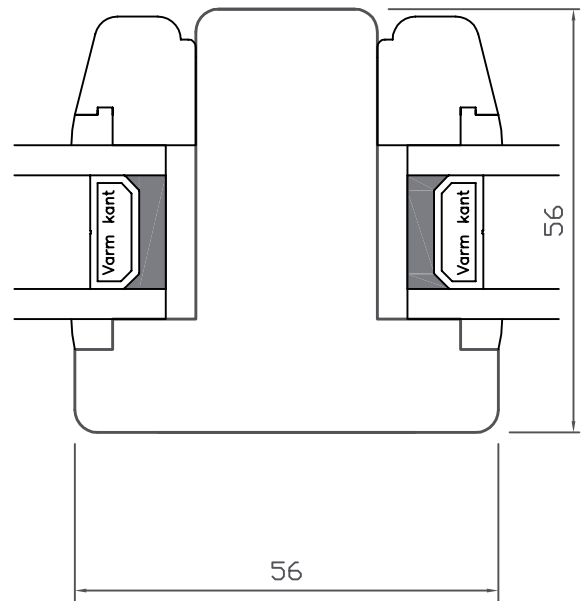

TOPSTYRET

Comfort • lodret post • venstre og højre sideramme

WEGA®

TOPSTYRET

Comfort • overkarm/-ramme

TOPSTYRET

Comfort • sprosser

TOPSTYRET

Comfort • underkarm/-ramme

TOPSTYRET

Comfort • vandret post • under- og overramme

TOPSTYRET

Comfort • højre sidekarm/-ramme