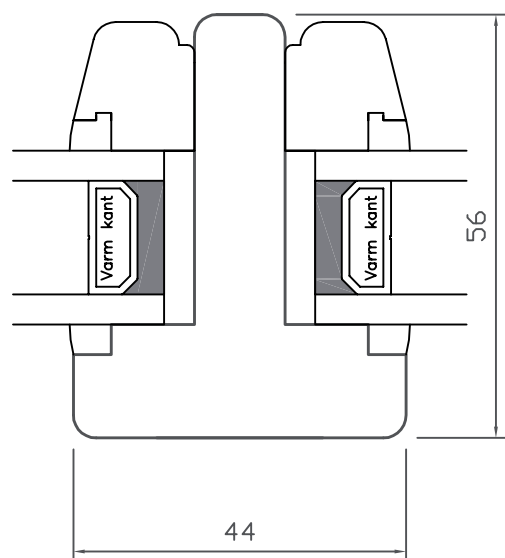

TOPSTYRET

Comfort • lodret post • venstre og højre sideramme

WEGA®

TOPSTYRET

Comfort • overkarm/-ramme

TOPSTYRET

Comfort • sprosser

TOPSTYRET

Comfort • underkarm/-ramme

TOPSTYRET

Comfort • vandret post • under- og overramme

TOPSTYRET

Comfort • højre sidekarm/-ramme