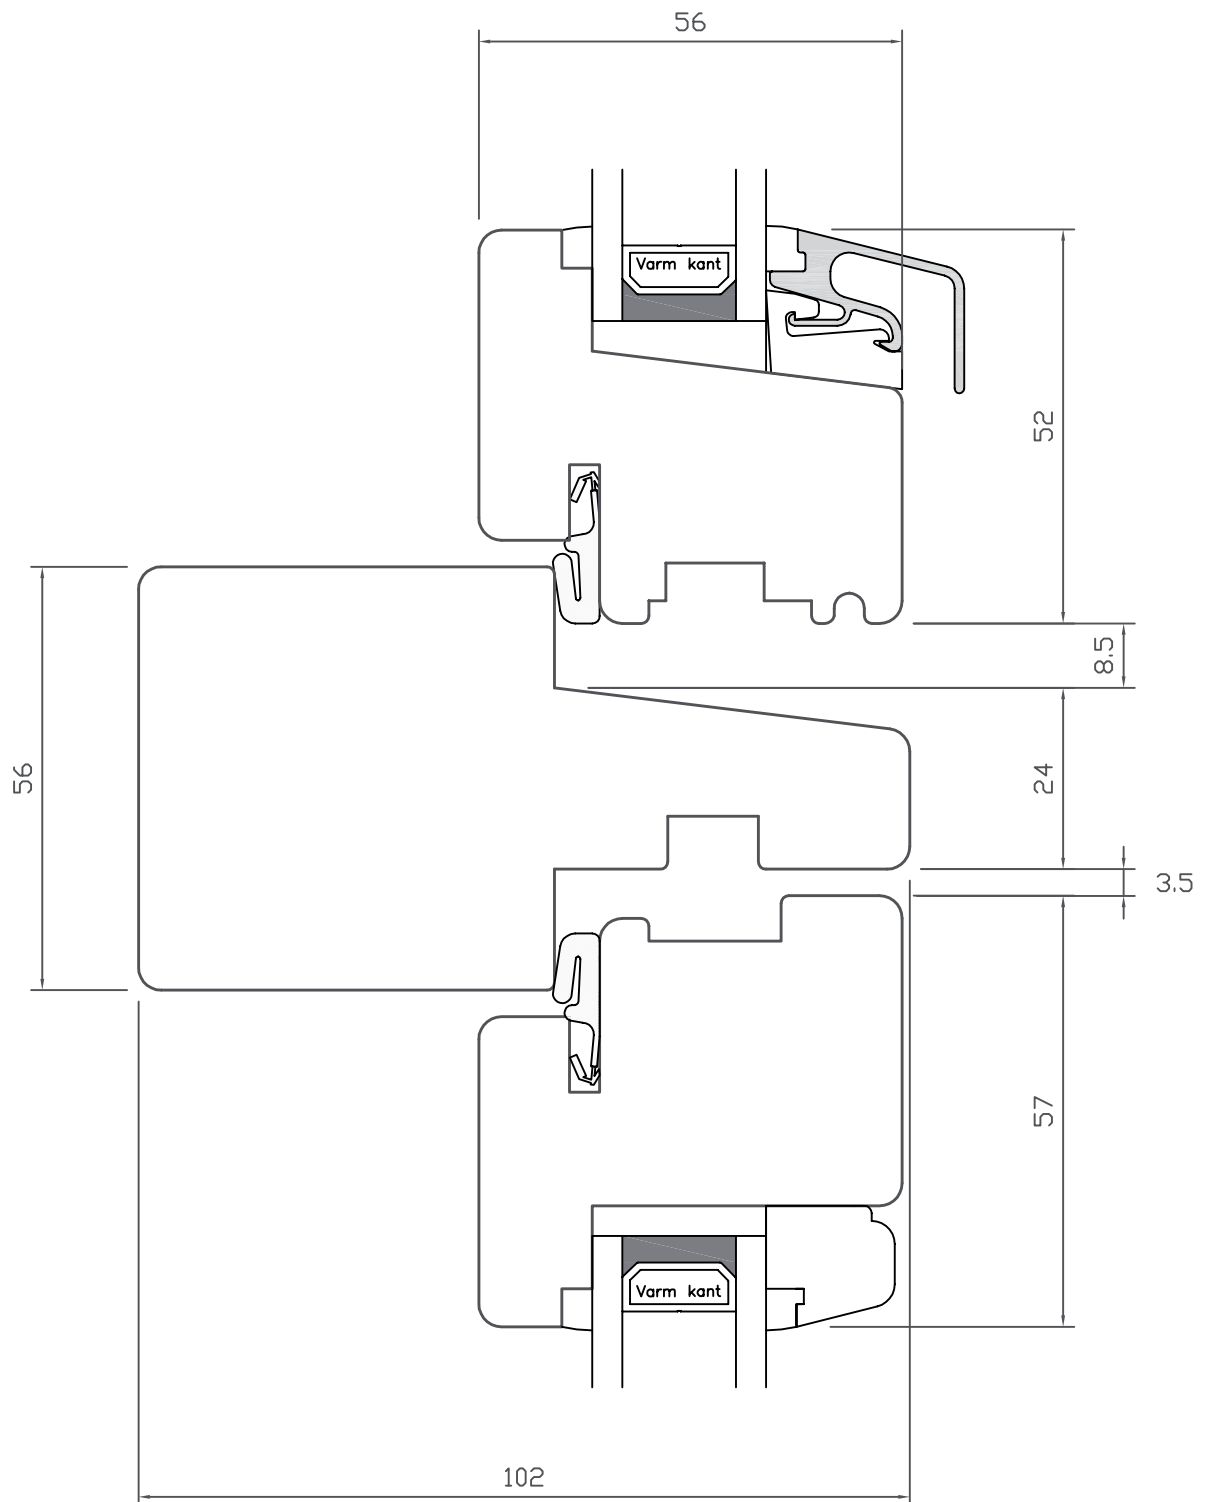

TOPSTYRET

Comfort • lodret post • venstre og højre sideramme

WEGA®

TOPSTYRET

Comfort • overkarm/-ramme

TOPSTYRET

Comfort • sprosser

TOPSTYRET

Comfort • underkarm/-ramme

TOPSTYRET

Comfort • vandret post • under- og overramme

TOPSTYRET

Comfort • højre sidekarm/-ramme