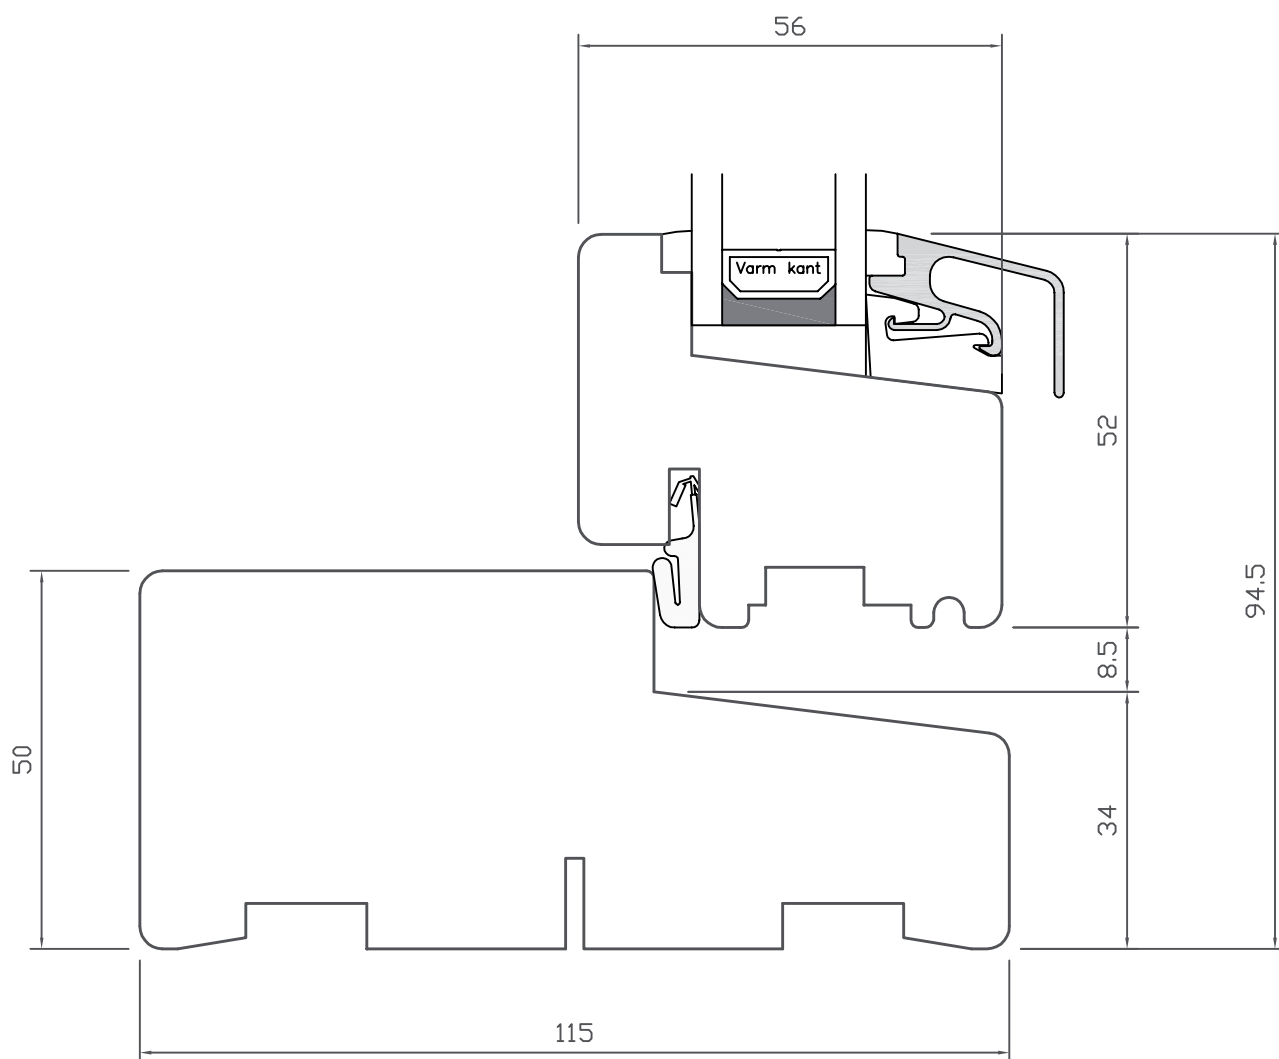

TOPSTYRET

Comfort • lodret post • venstre og højre sideramme

WEGA®

TOPSTYRET

Comfort • overkarm/-ramme

TOPSTYRET

Comfort • sprosser

TOPSTYRET

Comfort • underkarm/-ramme

TOPSTYRET

Comfort • vandret post • under- og overramme

TOPSTYRET

Comfort • højre sidekarm/-ramme