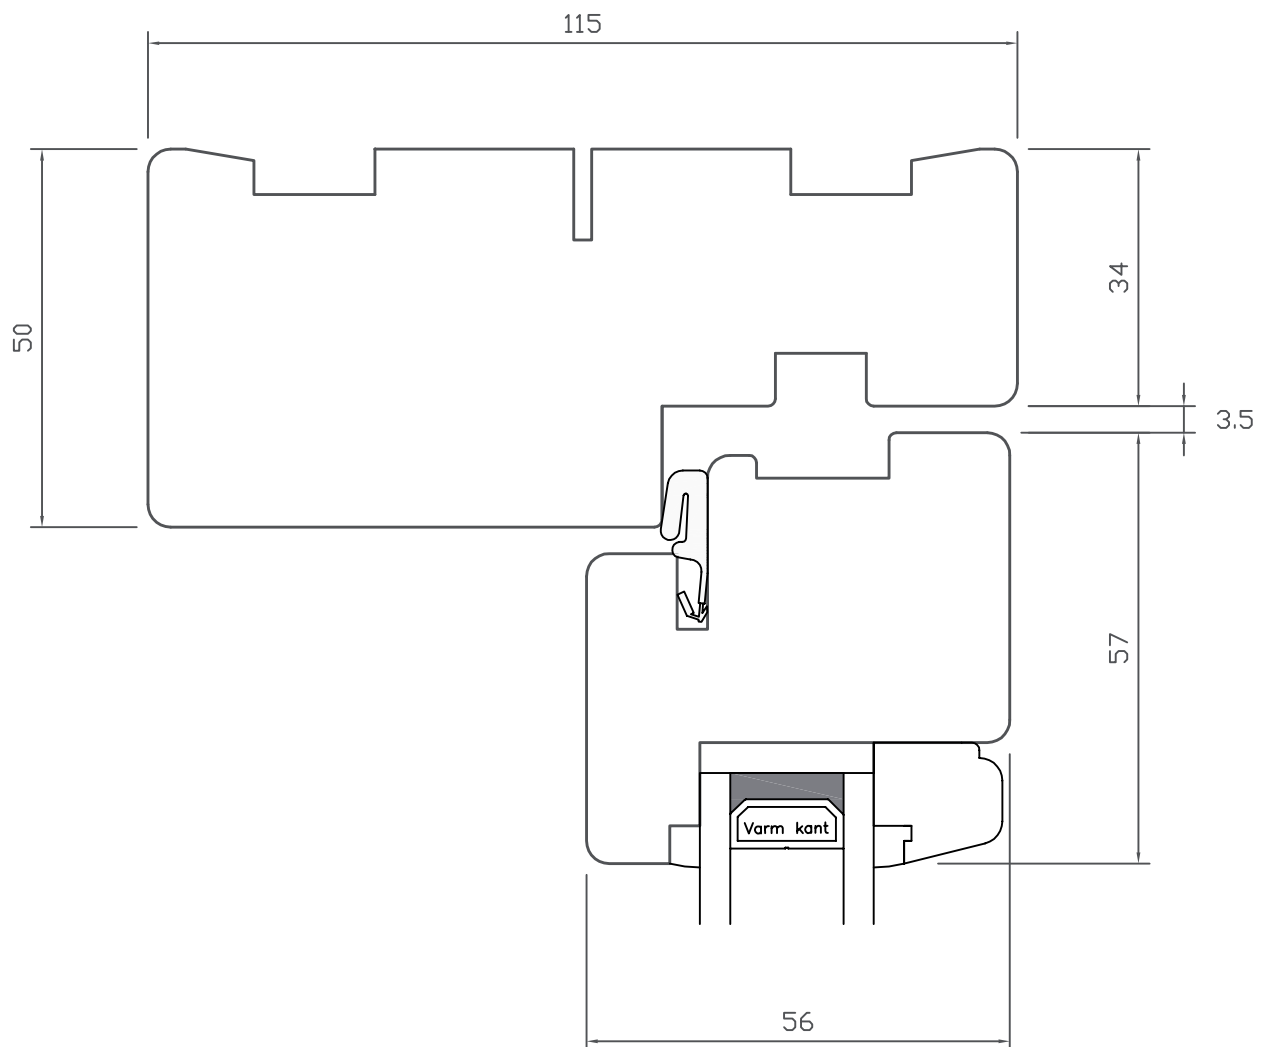

TOPSTYRET

Comfort • lodret post • venstre og højre sideramme

WEGA®

TOPSTYRET

Comfort • overkarm/-ramme

TOPSTYRET

Comfort • sprosser

TOPSTYRET

Comfort • underkarm/-ramme

TOPSTYRET

Comfort • vandret post • under- og overramme

TOPSTYRET

Comfort • højre sidekarm/-ramme