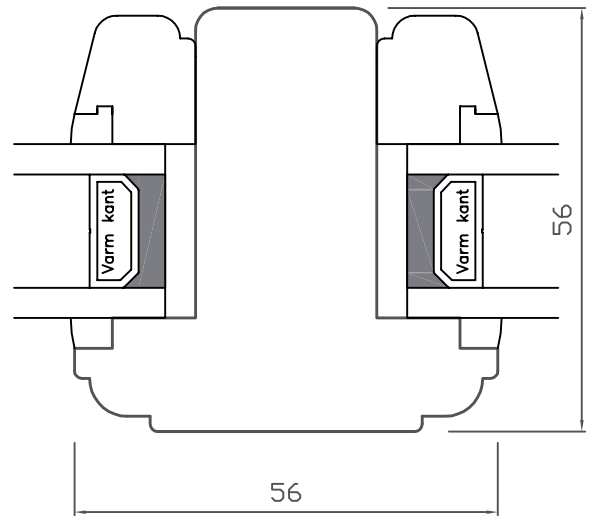

TOPVENDE

Classic • lodret post • venstre og højre sideramme

TOPVENDE

Classic • overkarm/-ramme

TOPVENDE

Classic • sprosser

TOPVENDE

Classic • underkarm/-ramme

TOPVENDE

Classic • vandret post • under- og overramme

TOPVENDE

Classic • højre sidekarm/-ramme