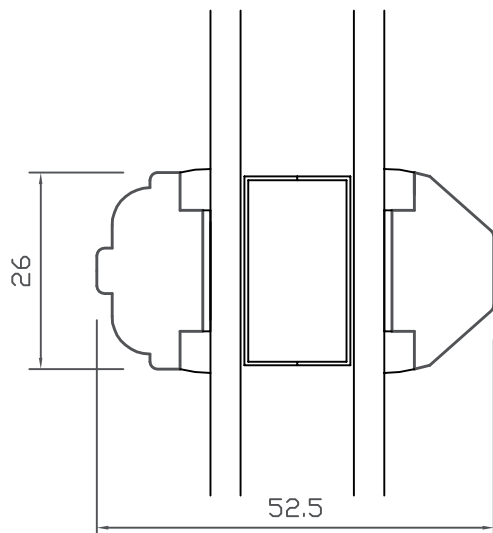

TOPVENDE

Classic • lodret post • venstre og højre sideramme

TOPVENDE

Classic • overkarm/-ramme

TOPVENDE

Classic • sprosser

TOPVENDE

Classic • underkarm/-ramme

TOPVENDE

Classic • vandret post • under- og overramme

TOPVENDE

Classic • højre sidekarm/-ramme