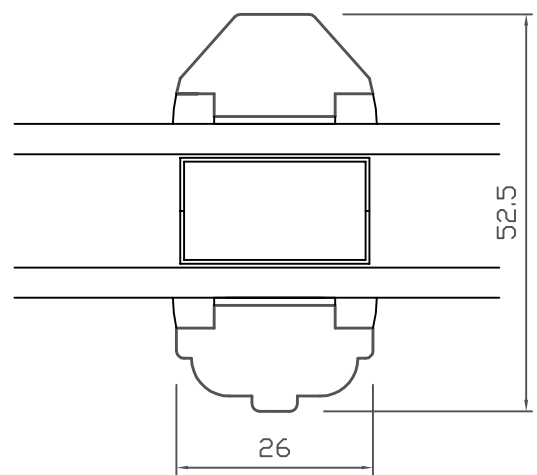

TOPVENDE

Classic • lodret post • venstre og højre sideramme

TOPVENDE

Classic • overkarm/-ramme

TOPVENDE

Classic • sprosser

TOPVENDE

Classic • underkarm/-ramme

TOPVENDE

Classic • vandret post • under- og overramme

TOPVENDE

Classic • højre sidekarm/-ramme