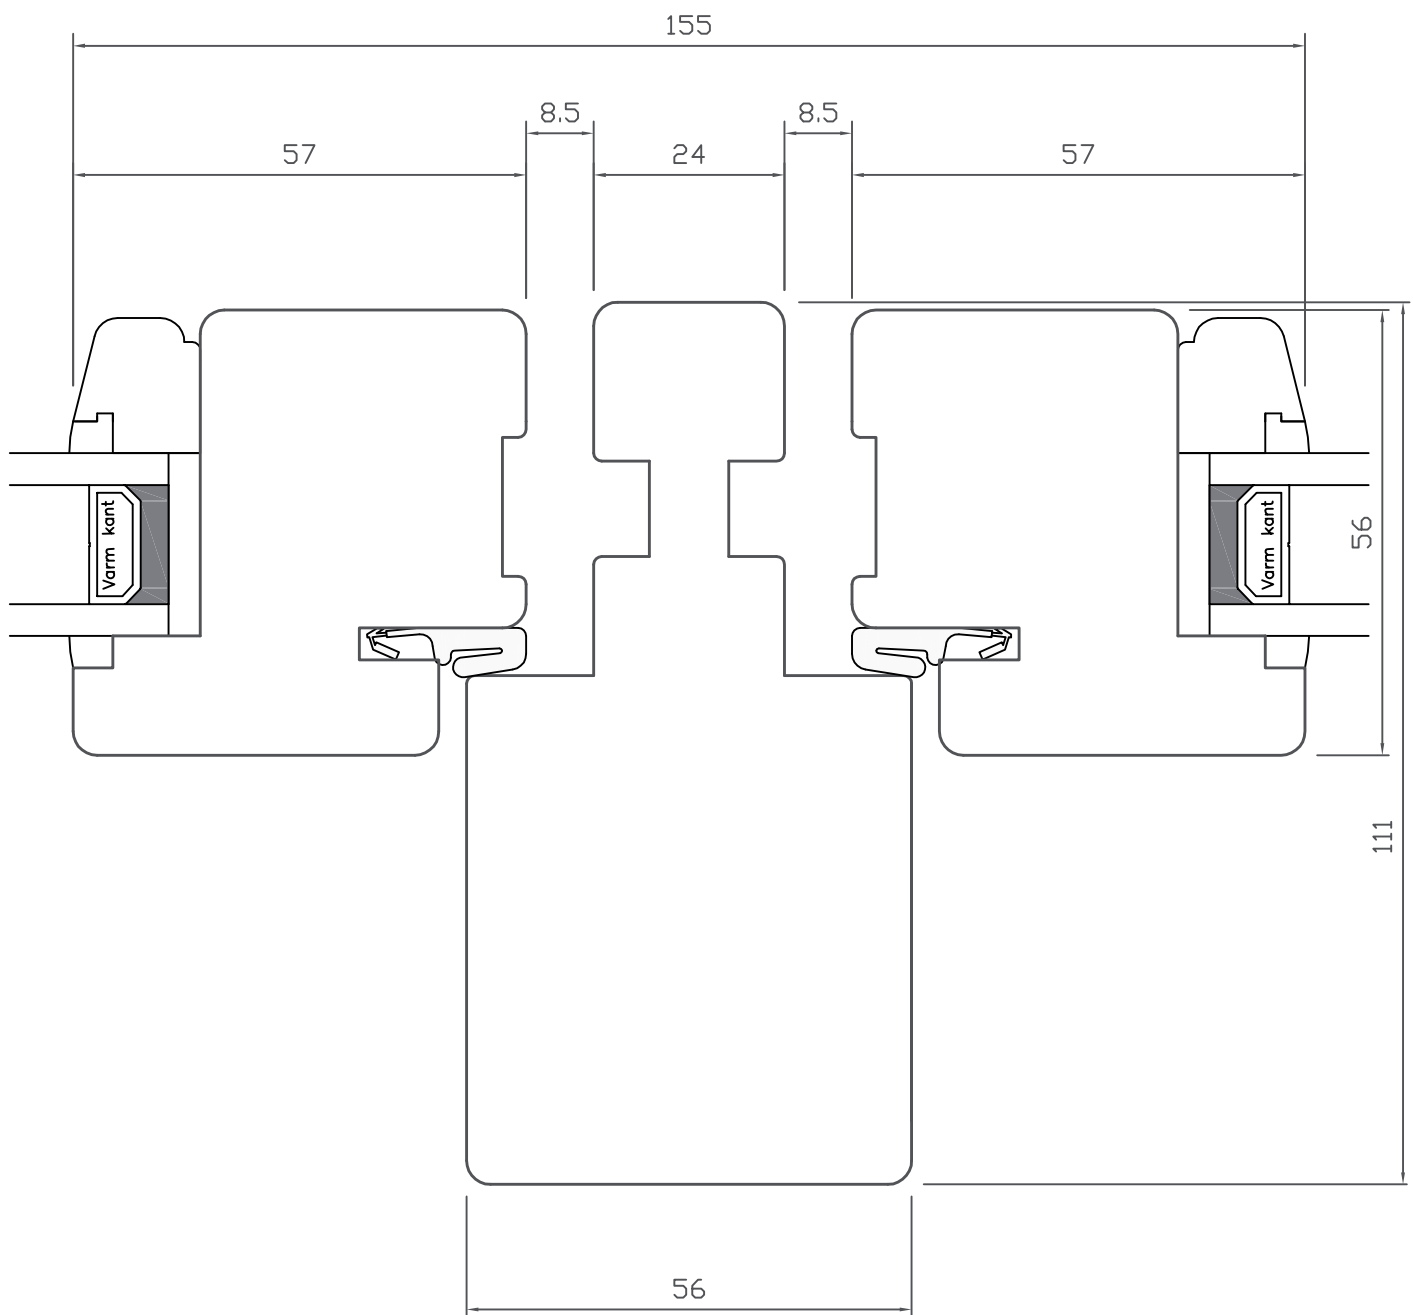

# TOPVENDE

Comfort • lodret post • venstre og højre sideramme

**WEGA**®