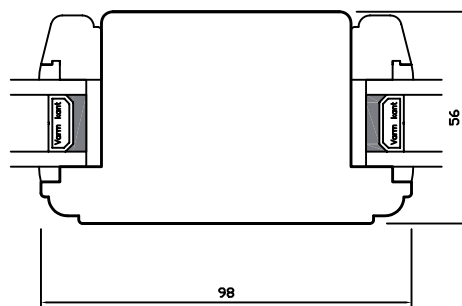

UDADGÅENDE DØRE

Classic • lodret post • højre sideramme

WEGA®

UDADGÅENDE DØRE

Classic • overkarm/-ramme

WEGA®

UDADGÅENDE DØRE

Classic • sprosser

Målestoksforhold 1:20

WEGA®

UDADGÅENDE DØRE

Classic • underkarm/-ramme

Målestoksforhold 1:20

WEGA®

UDADGÅENDE DØRE

Classic • vandret post • overramme