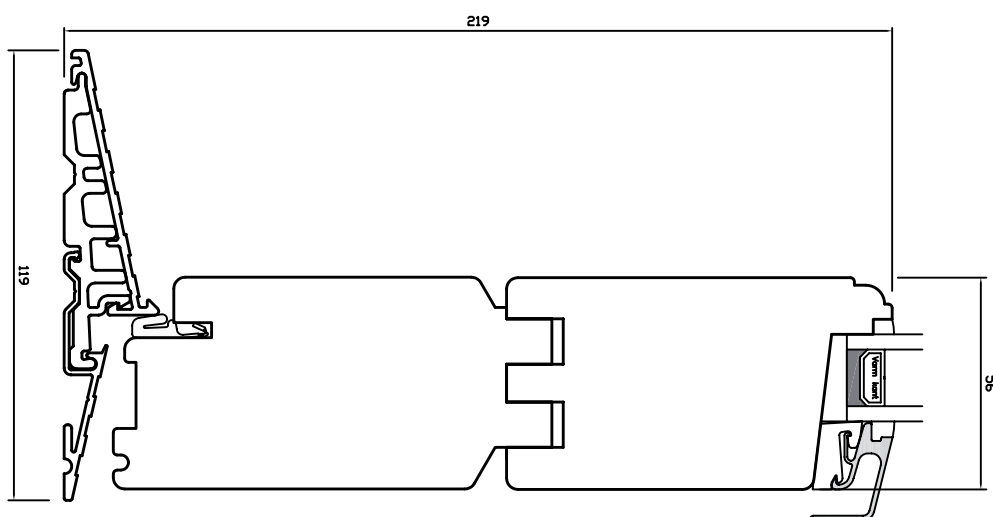

UDADGÅENDE DØRE

Classic • lodret post • højre sideramme

WEGA®

UDADGÅENDE DØRE

Classic • overkarm/-ramme

WEGA®

UDADGÅENDE DØRE

Classic • sprosser

Målestoksforhold 1:20

WEGA®

UDADGÅENDE DØRE

Classic • underkarm/-ramme

Målestoksforhold 1:20

WEGA®

UDADGÅENDE DØRE

Classic • vandret post • overramme

WEGA[®]

UDADGÅENDE DØRE

Classic • højre sidekarm/-ramme

WEGA[®]