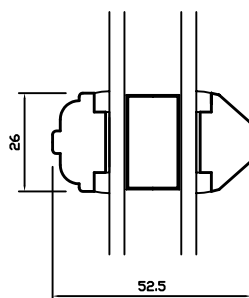

UDADGÅENDE DØRE

Classic • lodret post • højre sideramme

WEGA®

UDADGÅENDE DØRE

Classic • overkarm/-ramme

WEGA®

UDADGÅENDE DØRE

Classic • sprosser

Målestoksforhold 1:20

WEGA®

UDADGÅENDE DØRE

Classic • underkarm/-ramme

Målestoksforhold 1:20

WEGA®

UDADGÅENDE DØRE

Classic • vandret post • overramme

WEGA[®]

UDADGÅENDE DØRE

Classic • højre sidekarm/-ramme

WEGA[®]