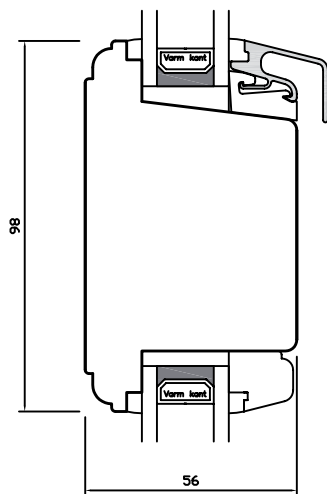

UDADGÅENDE DØRE

Classic • lodret post • højre sideramme

WEGA®

UDADGÅENDE DØRE

Classic • overkarm/-ramme

WEGA®

UDADGÅENDE DØRE

Classic • sprosser

Målestoksforhold 1:20

WEGA®

UDADGÅENDE DØRE

Classic • underkarm/-ramme

Målestoksforhold 1:20

WEGA®

UDADGÅENDE DØRE

Classic • vandret post • overramme