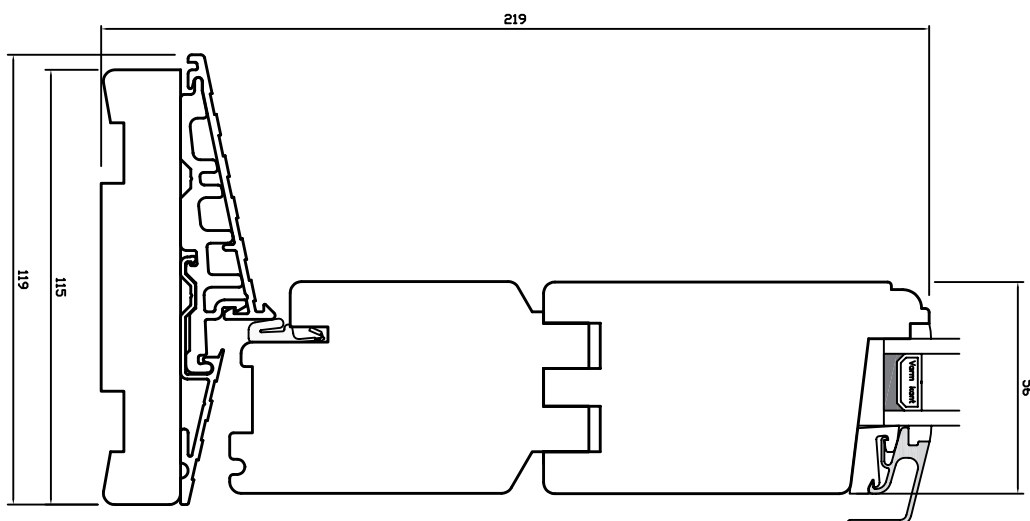

UDADGÅENDE DØRE

Classic • lodret post • højre sideramme

WEGA®

UDADGÅENDE DØRE

Classic • overkarm/-ramme

WEGA®

UDADGÅENDE DØRE

Classic • sprosser

Målestoksforhold 1:20

WEGA®

UDADGÅENDE DØRE

Classic • underkarm/-ramme

Målestoksforhold 1:20

WEGA®

UDADGÅENDE DØRE

Classic • vandret post • overramme

WEGA[®]

UDADGÅENDE DØRE

Classic • højre sidekarm/-ramme

WEGA[®]