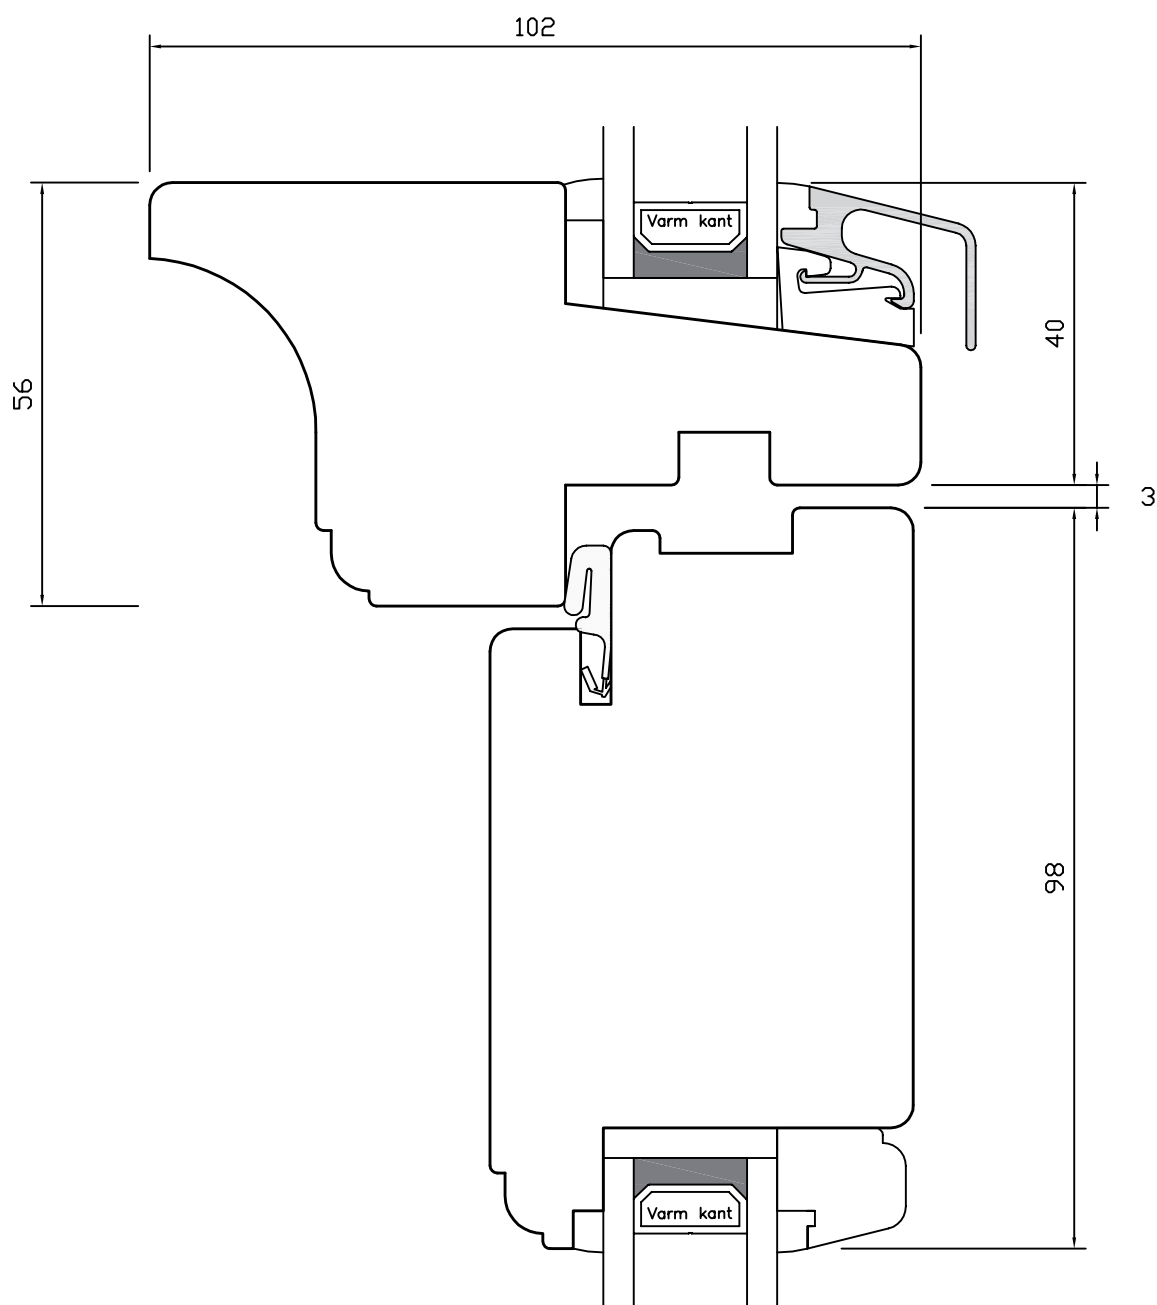

UDADGÅENDE DØRE

Classic • lodret post • højre sideramme

WEGA®

UDADGÅENDE DØRE

Classic • overkarm/-ramme

WEGA®

UDADGÅENDE DØRE

Classic • sprosser

Målestoksforhold 1:20

WEGA®

UDADGÅENDE DØRE

Classic • underkarm/-ramme

Målestoksforhold 1:20

WEGA®

UDADGÅENDE DØRE

Classic • vandret post • overramme

WEGA[®]

UDADGÅENDE DØRE

Classic • højre sidekarm/-ramme

WEGA[®]