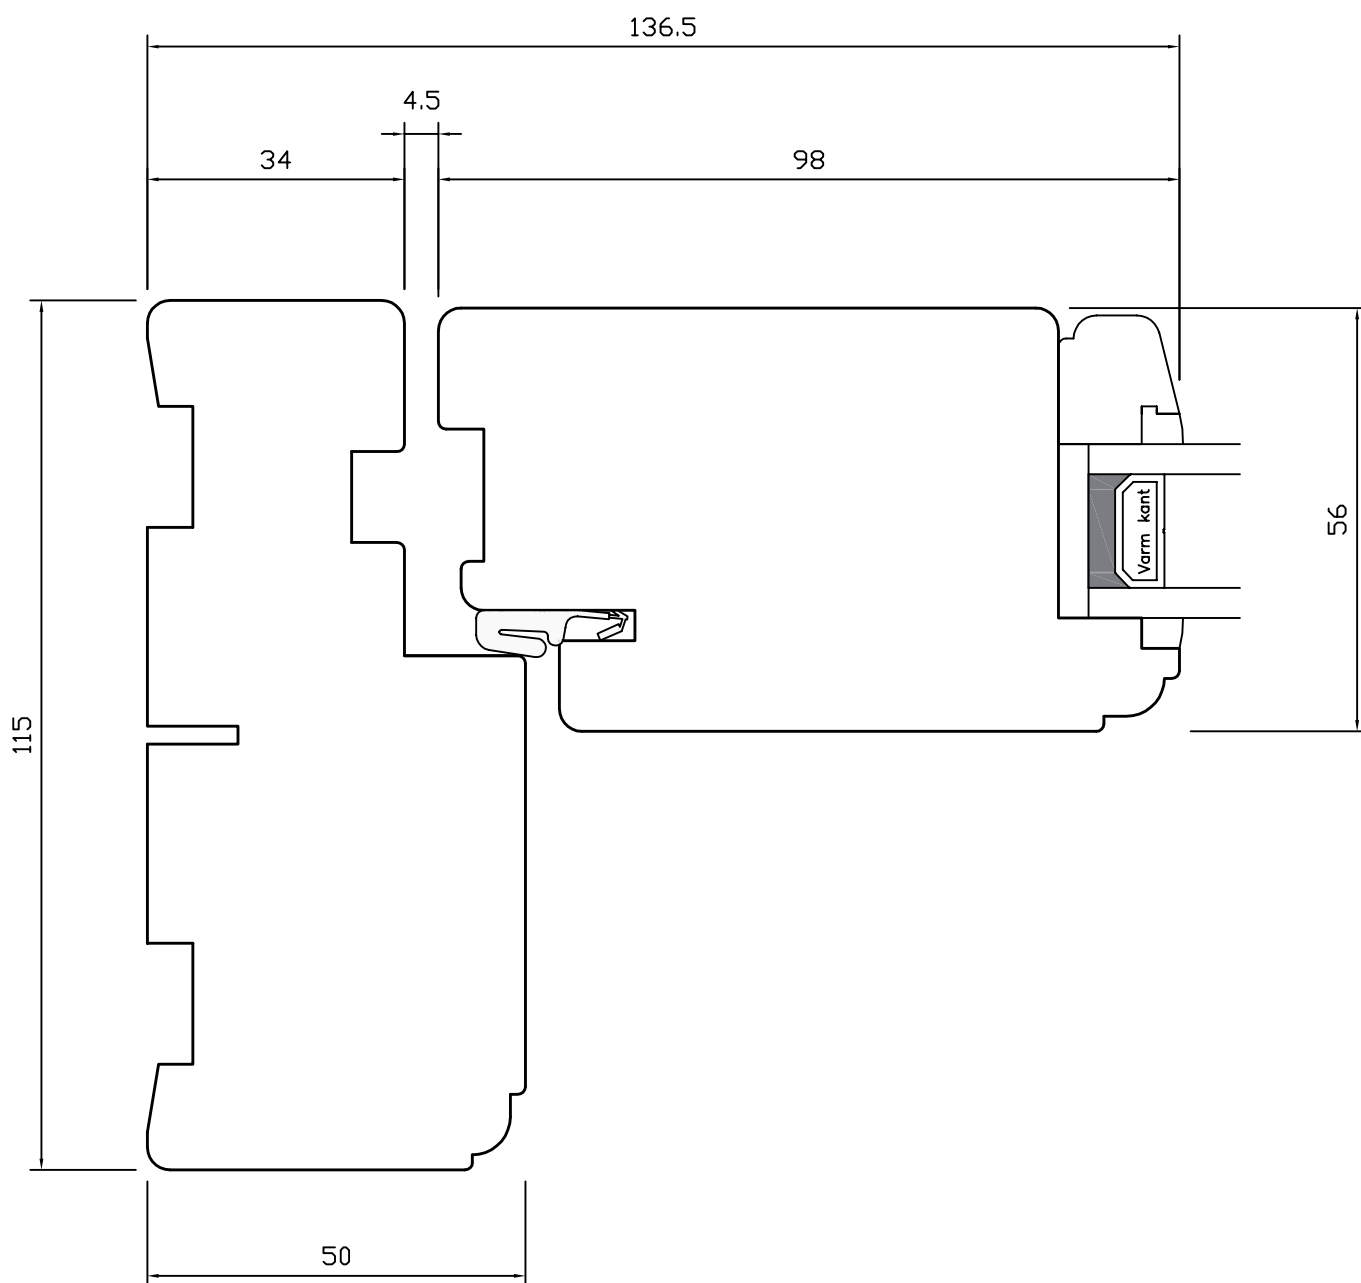

UDADGÅENDE DØRE

Classic • lodret post • højre sideramme

WEGA®

UDADGÅENDE DØRE

Classic • overkarm/-ramme

WEGA®

UDADGÅENDE DØRE

Classic • sprosser

Målestoksforhold 1:20

WEGA®

UDADGÅENDE DØRE

Classic • underkarm/-ramme

Målestoksforhold 1:20

WEGA®

UDADGÅENDE DØRE

Classic • vandret post • overramme

WEGA[®]

UDADGÅENDE DØRE

Classic • højre sidekarm/-ramme

WEGA[®]