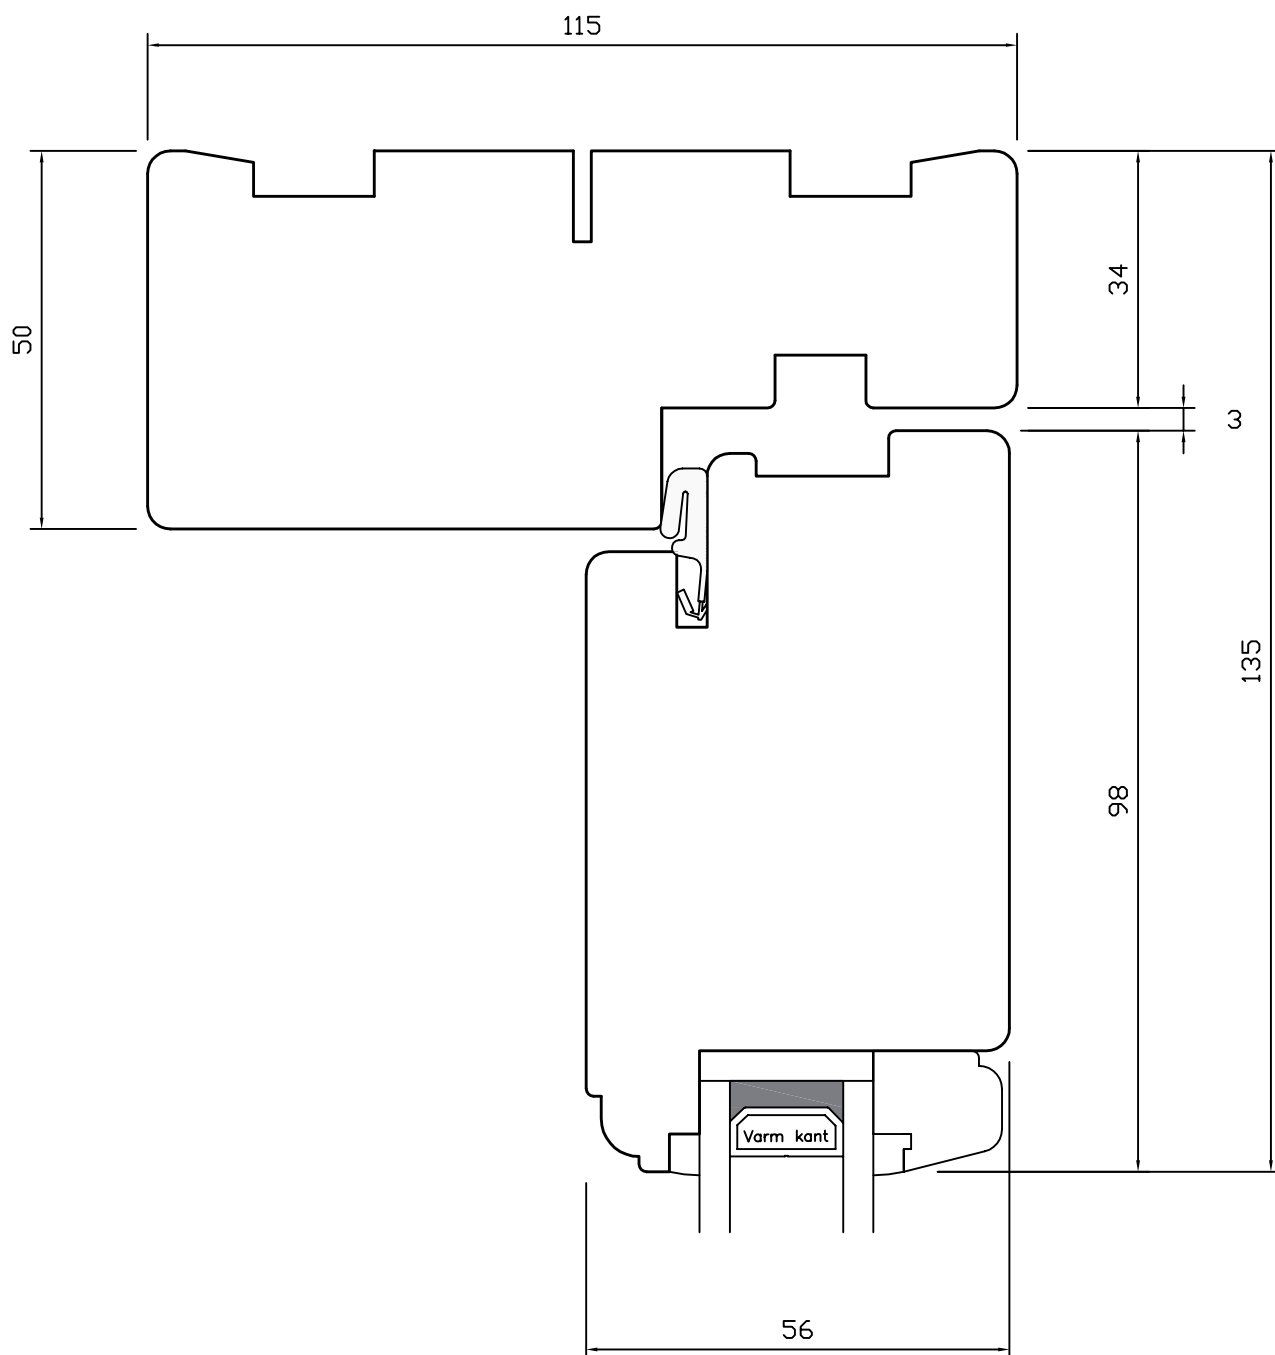

UDADGÅENDE DØRE

Classic • lodret post • højre sideramme

WEGA®

UDADGÅENDE DØRE

Classic • overkarm/-ramme

WEGA®

UDADGÅENDE DØRE

Classic • sprosser

Målestoksforhold 1:20

WEGA®

UDADGÅENDE DØRE

Classic • underkarm/-ramme

Målestoksforhold 1:20

WEGA®

UDADGÅENDE DØRE

Classic • vandret post • overramme

WEGA[®]

UDADGÅENDE DØRE

Classic • højre sidekarm/-ramme

WEGA[®]