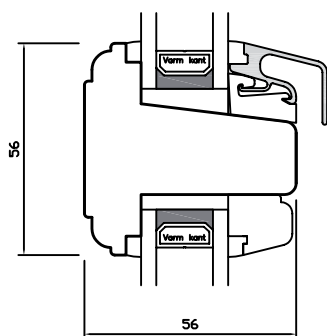

UDADGÅENDE DØRE

Classic • lodret post • højre sideramme

WEGA®

UDADGÅENDE DØRE

Classic • overkarm/-ramme

WEGA®

UDADGÅENDE DØRE

Classic • sprosser

Målestoksforhold 1:20

WEGA®

UDADGÅENDE DØRE

Classic • underkarm/-ramme

Målestoksforhold 1:20

WEGA®

UDADGÅENDE DØRE

Classic • vandret post • overramme

WEGA[®]

UDADGÅENDE DØRE

Classic • højre sidekarm/-ramme

WEGA[®]