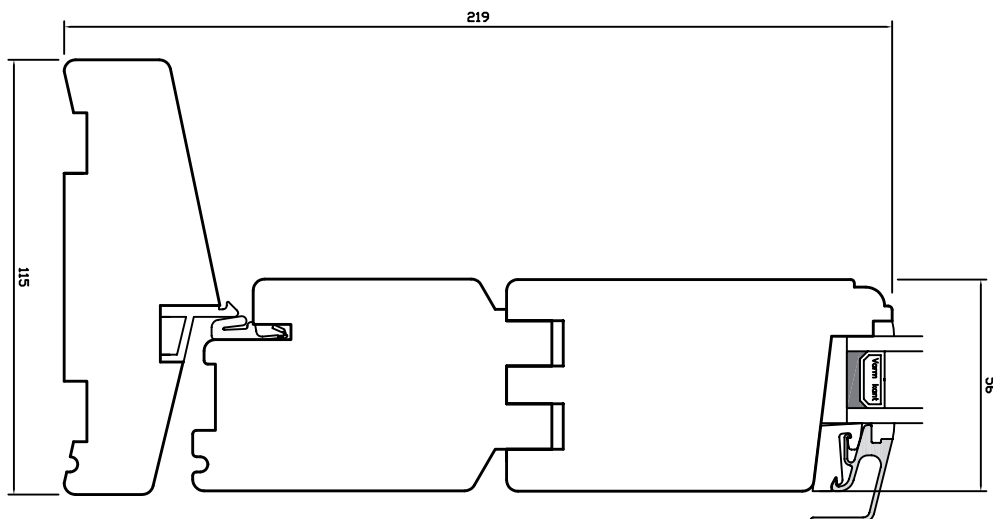

UDADGÅENDE DØRE

Classic • lodret post • højre sideramme

WEGA®

UDADGÅENDE DØRE

Classic • overkarm/-ramme

WEGA®

UDADGÅENDE DØRE

Classic • sprosser

Målestoksforhold 1:20

WEGA®

UDADGÅENDE DØRE

Classic • underkarm/-ramme

Målestoksforhold 1:20

WEGA®

UDADGÅENDE DØRE

Classic • vandret post • overramme

WEGA[®]

UDADGÅENDE DØRE

Classic • højre sidekarm/-ramme

WEGA[®]