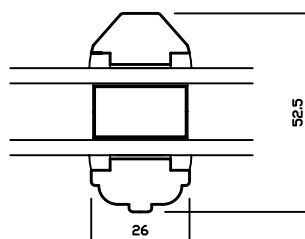

Målestoksforhold 1:20

WEGA®

UDADGÅENDE DØRE

Classic • underkarm/-ramme

Målestoksforhold 1:20

WEGA®

UDADGÅENDE DØRE

Classic • vandret post • overramme

WEGA[®]

UDADGÅENDE DØRE

Classic • højre sidekarm/-ramme

WEGA[®]