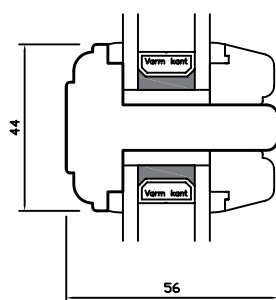

UDADGÅENDE DØRE

Classic • lodret post • højre sideramme

WEGA®

UDADGÅENDE DØRE

Classic • overkarm/-ramme

WEGA®

UDADGÅENDE DØRE

Classic • sprosser

Målestoksforhold 1:20

WEGA®

UDADGÅENDE DØRE

Classic • underkarm/-ramme

Målestoksforhold 1:20

WEGA®

UDADGÅENDE DØRE

Classic • vandret post • overramme

WEGA[®]

UDADGÅENDE DØRE

Classic • højre sidekarm/-ramme

WEGA[®]