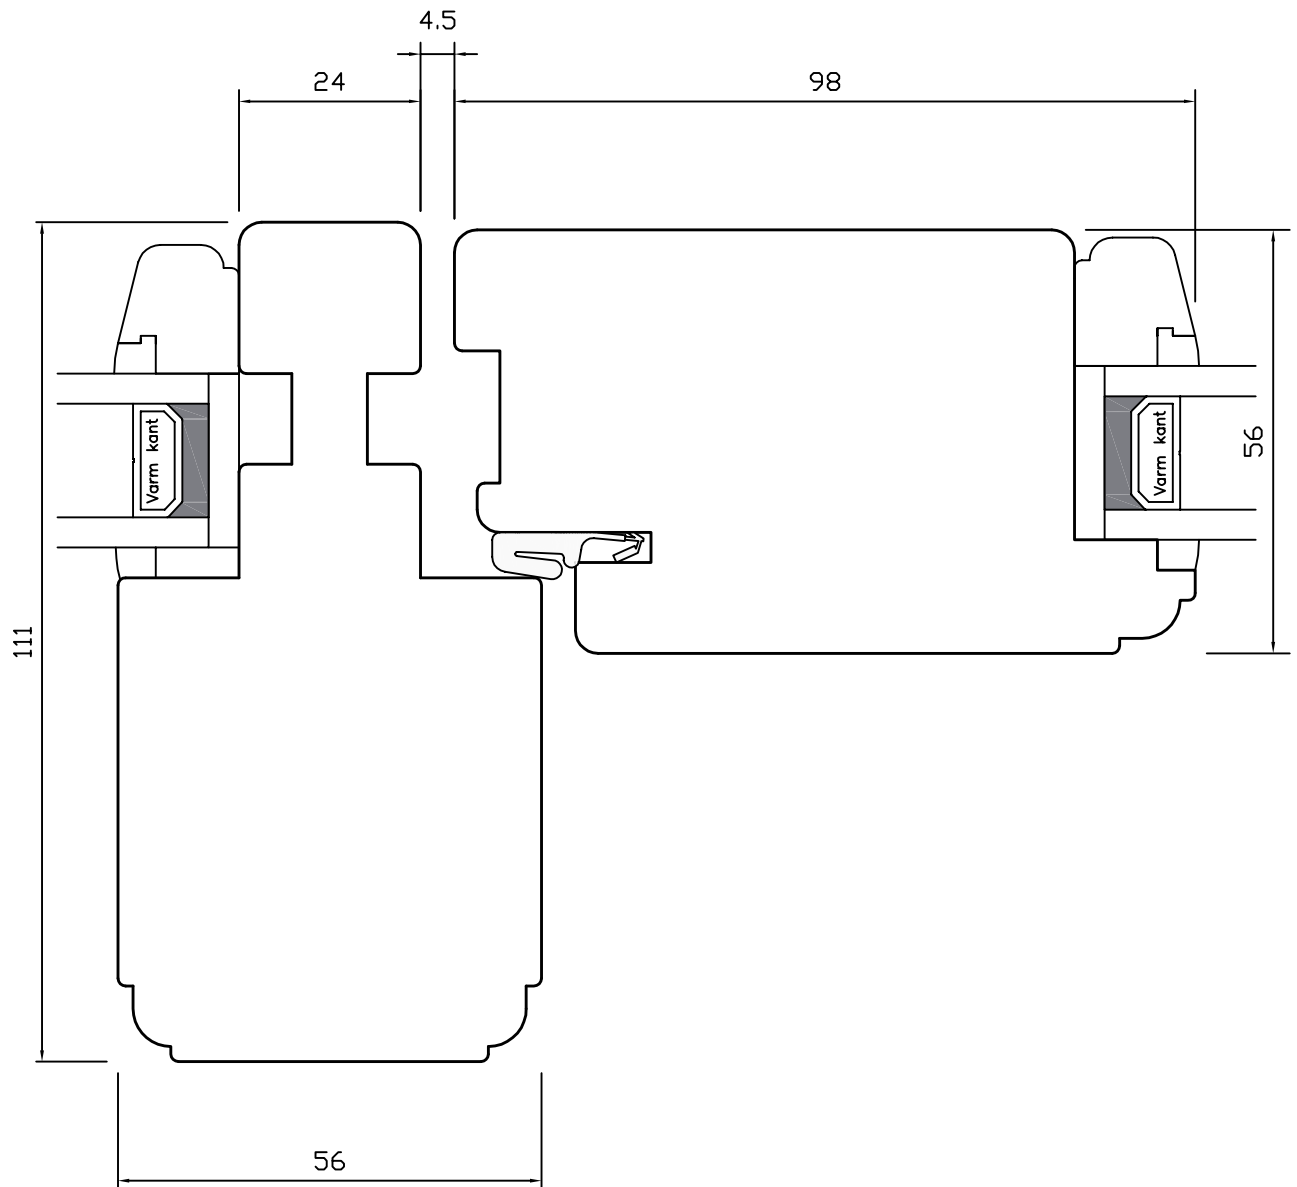

UDADGÅENDE DØRE

Classic • lodret post • højre sideramme

WEGA®

UDADGÅENDE DØRE

Classic • overkarm/-ramme

WEGA®

UDADGÅENDE DØRE

Classic • sprosser

Målestoksforhold 1:20

WEGA®

UDADGÅENDE DØRE

Classic • underkarm/-ramme

Målestoksforhold 1:20

WEGA®

UDADGÅENDE DØRE

Classic • vandret post • overramme

WEGA[®]

UDADGÅENDE DØRE

Classic • højre sidekarm/-ramme

WEGA[®]