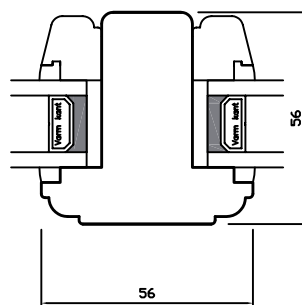

Målestoksforhold 1:20

WEGA®

UDADGÅENDE DØRE

Classic • underkarm/-ramme

Målestoksforhold 1:20

WEGA®

UDADGÅENDE DØRE

Classic • vandret post • overramme