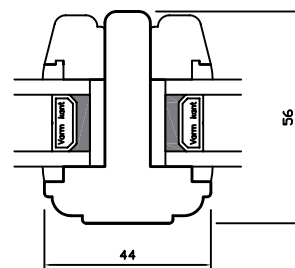

UDADGÅENDE DØRE

Classic • lodret post • højre sideramme

WEGA®

UDADGÅENDE DØRE

Classic • overkarm/-ramme

WEGA®

UDADGÅENDE DØRE

Classic • sprosser

Målestoksforhold 1:20

WEGA®

UDADGÅENDE DØRE

Classic • underkarm/-ramme

Målestoksforhold 1:20

WEGA®

UDADGÅENDE DØRE

Classic • vandret post • overramme

WEGA[®]

UDADGÅENDE DØRE

Classic • højre sidekarm/-ramme

WEGA[®]