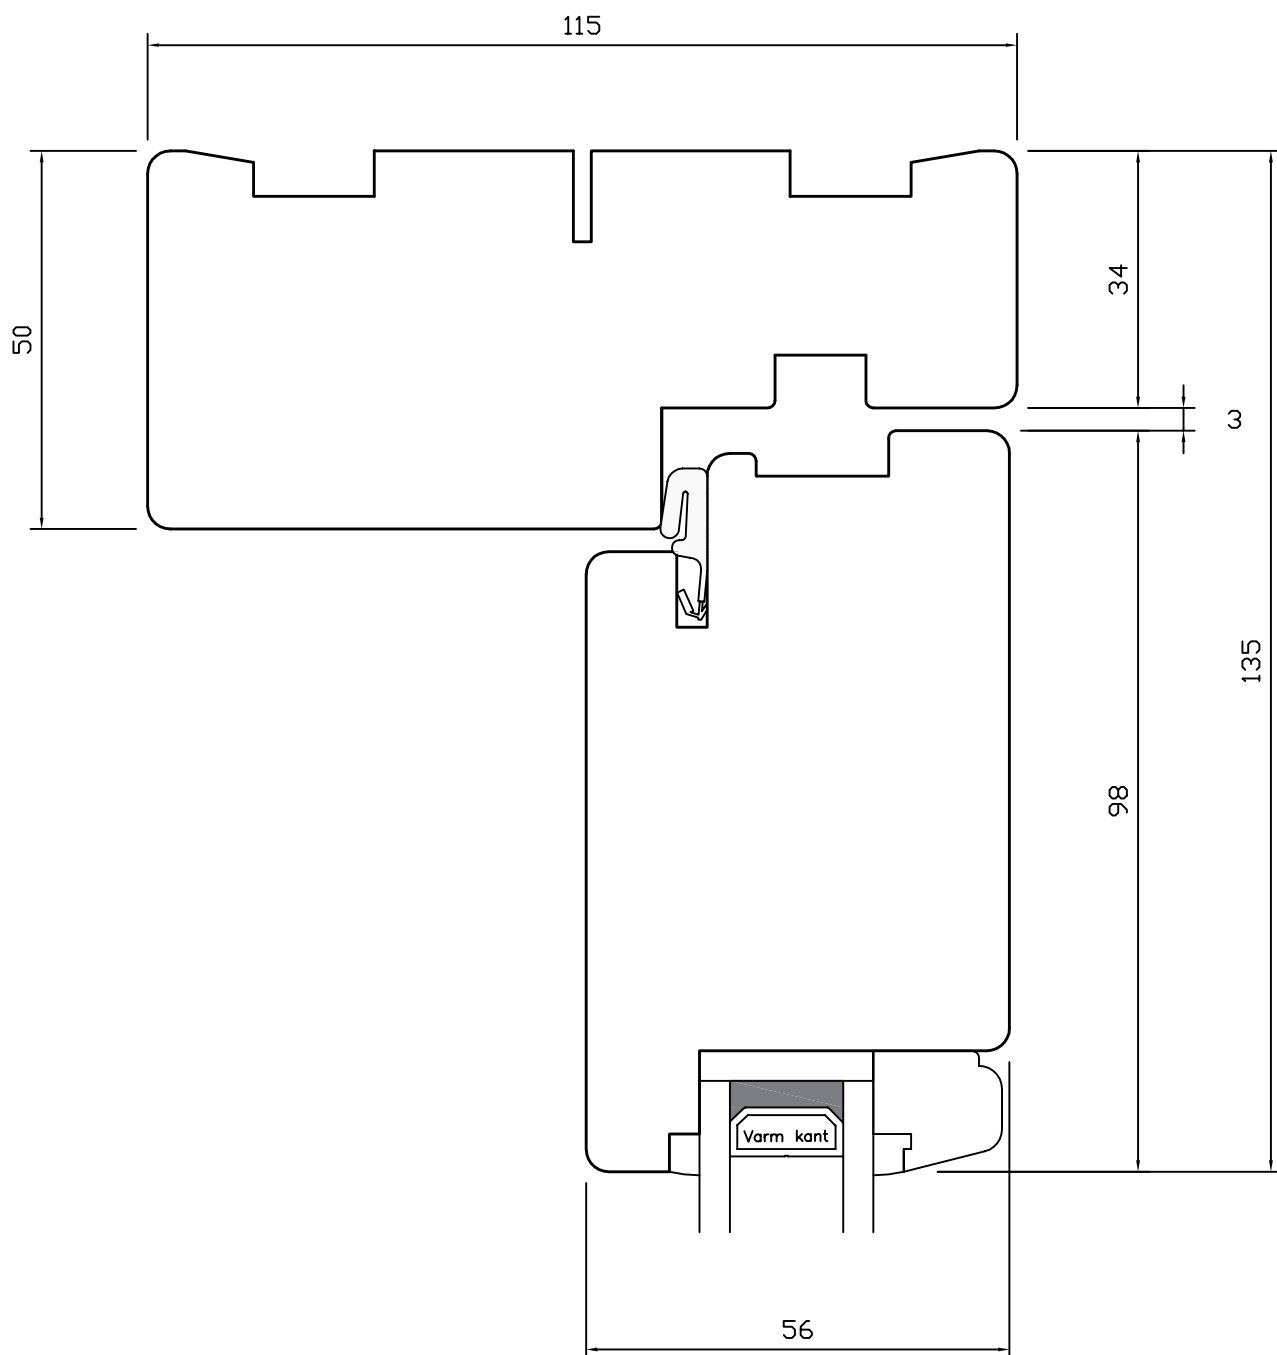

UDADGÅENDE DØRE

Comfort • lodret post • højre sideramme

WEGA[®]

UDADGÅENDE DØRE

Comfort • overkarm/-ramme

WEGA®

UDADGÅENDE DØRE

Comfort • sprosser

Målestoksforhold 1:20

UDADGÅENDE DØRE

Comfort • underkarm/-ramme

Målestoksforhold 1:20

WEGA®

UDADGÅENDE DØRE

Comfort • vandret post • overramme

WEGA[®]

UDADGÅENDE DØRE

Comfort • højre sidekarm/-ramme

WEGA®