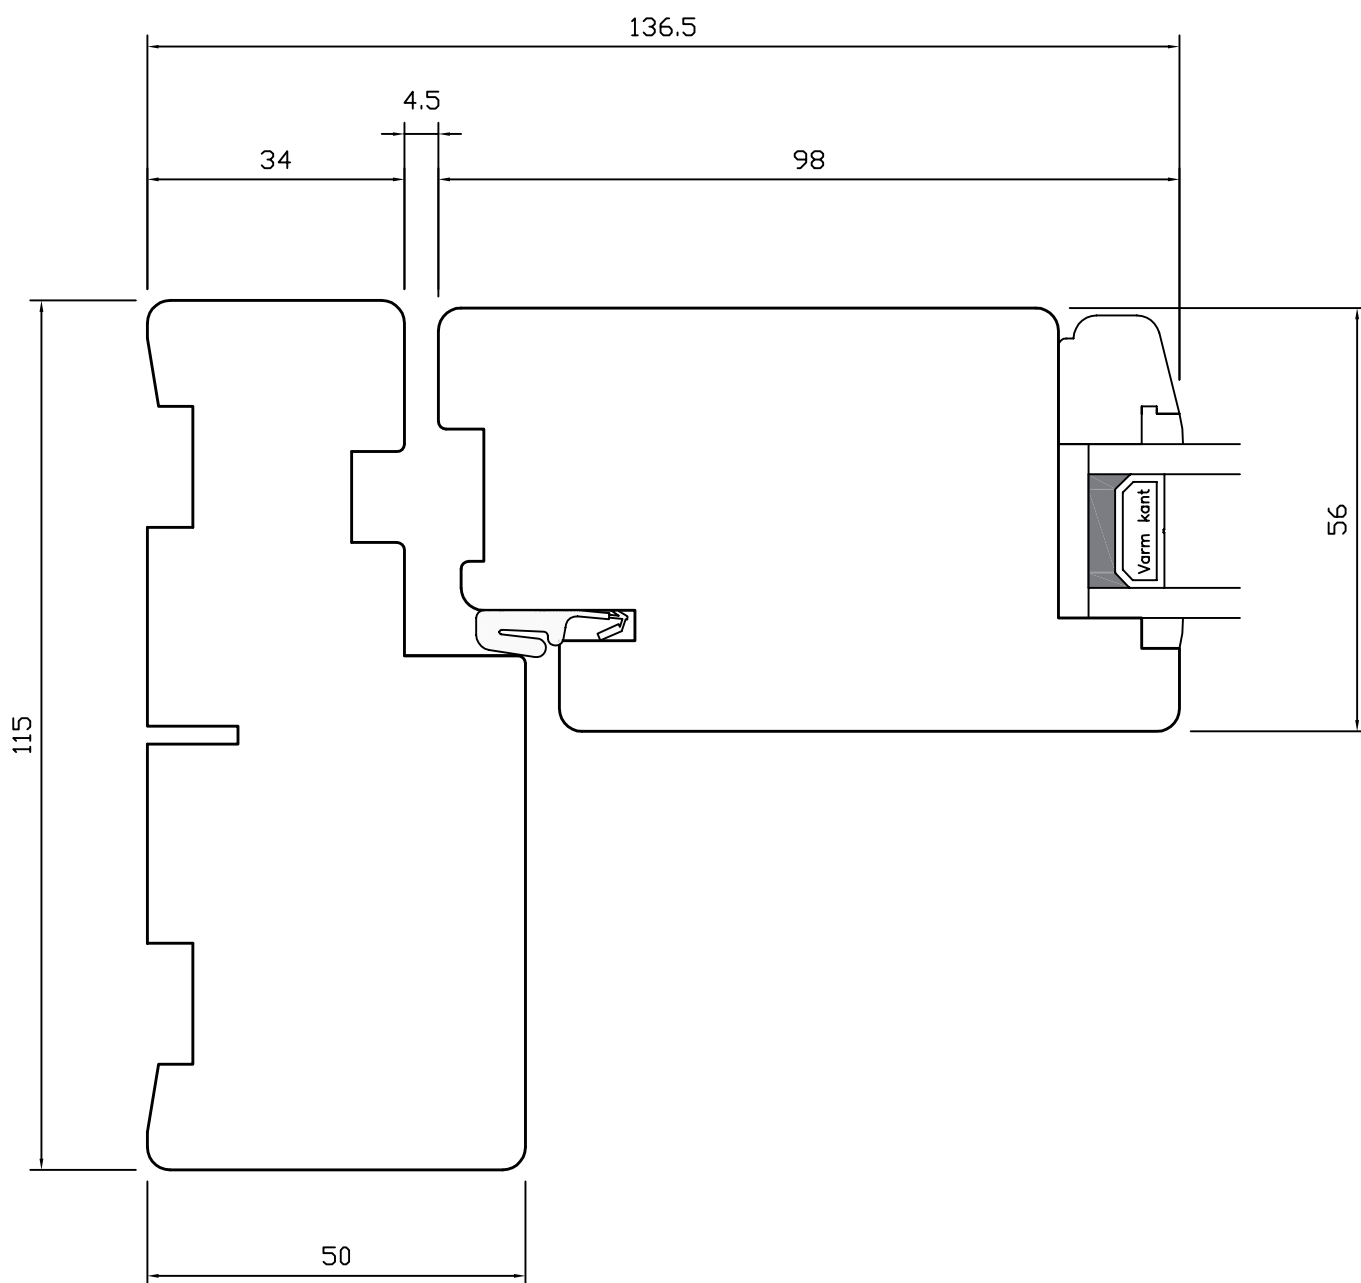

UDADGÅENDE DØRE

Comfort • lodret post • højre sideramme

WEGA[®]

UDADGÅENDE DØRE

Comfort • overkarm/-ramme

WEGA®

UDADGÅENDE DØRE

Comfort • sprosser

Målestoksforhold 1:20

UDADGÅENDE DØRE

Comfort • underkarm/-ramme

Målestoksforhold 1:20

WEGA®

UDADGÅENDE DØRE

Comfort • vandret post • overramme

WEGA[®]

UDADGÅENDE DØRE

Comfort • højre sidekarm/-ramme

WEGA®