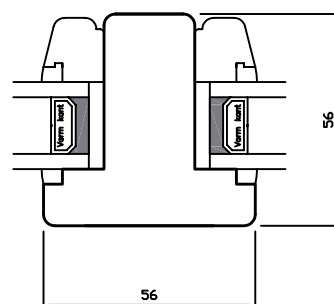

UDADGÅENDE DØRE

Comfort • lodret post • højre sideramme

WEGA[®]

UDADGÅENDE DØRE

Comfort • overkarm/-ramme

WEGA®

UDADGÅENDE DØRE

Comfort • sprosser

Målestoksforhold 1:20

UDADGÅENDE DØRE

Comfort • underkarm/-ramme

Målestoksforhold 1:20

WEGA®

UDADGÅENDE DØRE

Comfort • vandret post • overramme

WEGA[®]