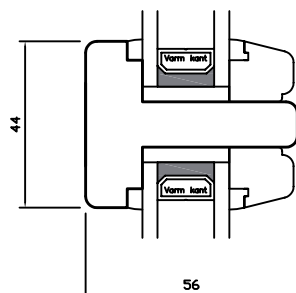

UDADGÅENDE DØRE

Comfort • lodret post • højre sideramme

WEGA[®]

UDADGÅENDE DØRE

Comfort • overkarm/-ramme

WEGA®

UDADGÅENDE DØRE

Comfort • sprosser

Målestoksforhold 1:20

UDADGÅENDE DØRE

Comfort • underkarm/-ramme

Målestoksforhold 1:20

WEGA®

UDADGÅENDE DØRE

Comfort • vandret post • overramme

WEGA[®]

UDADGÅENDE DØRE

Comfort • højre sidekarm/-ramme

WEGA®