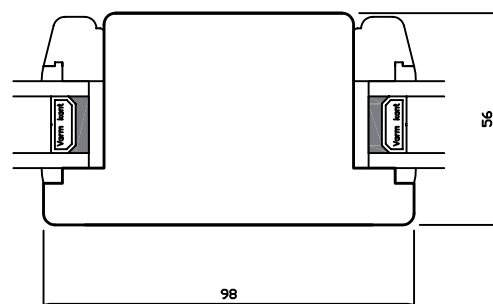

UDADGÅENDE DØRE

Comfort • lodret post • højre sideramme

WEGA[®]

UDADGÅENDE DØRE

Comfort • overkarm/-ramme

WEGA®

UDADGÅENDE DØRE

Comfort • sprosser

Målestoksforhold 1:20

UDADGÅENDE DØRE

Comfort • underkarm/-ramme

Målestoksforhold 1:20

WEGA®

UDADGÅENDE DØRE

Comfort • vandret post • overramme

WEGA[®]