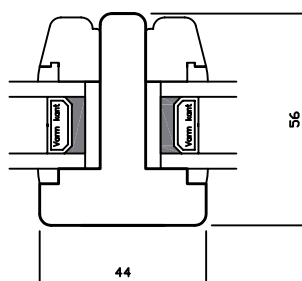

UDADGÅENDE DØRE

Comfort • lodret post • højre sideramme

WEGA[®]

UDADGÅENDE DØRE

Comfort • overkarm/-ramme

WEGA®

UDADGÅENDE DØRE

Comfort • sprosser

Målestoksforhold 1:20

UDADGÅENDE DØRE

Comfort • underkarm/-ramme

Målestoksforhold 1:20

WEGA®

UDADGÅENDE DØRE

Comfort • vandret post • overramme

WEGA[®]