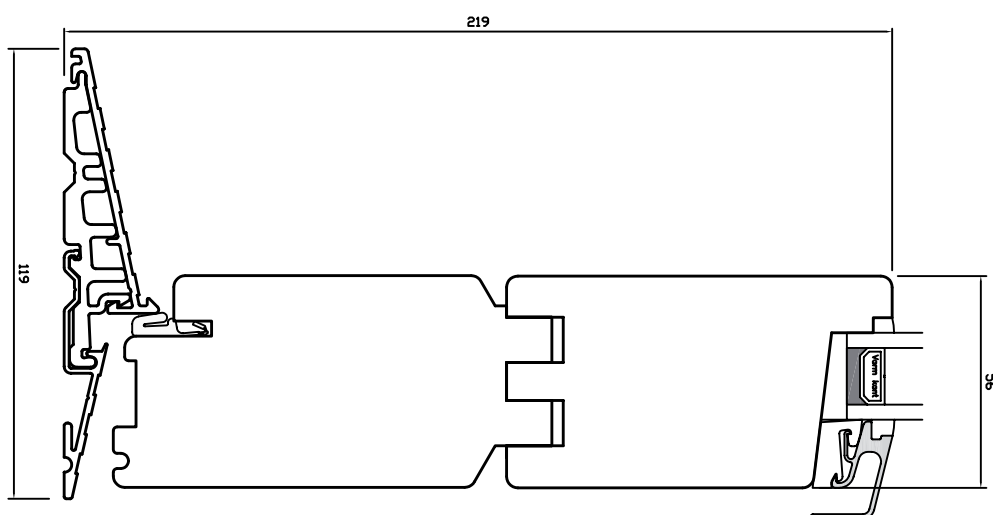

UDADGÅENDE DØRE

Comfort • lodret post • højre sideramme

WEGA[®]

UDADGÅENDE DØRE

Comfort • overkarm/-ramme

WEGA®

UDADGÅENDE DØRE

Comfort • sprosser

Målestoksforhold 1:20

UDADGÅENDE DØRE

Comfort • underkarm/-ramme

Målestoksforhold 1:20

WEGA®

UDADGÅENDE DØRE

Comfort • vandret post • overramme

WEGA[®]

UDADGÅENDE DØRE

Comfort • højre sidekarm/-ramme

WEGA®