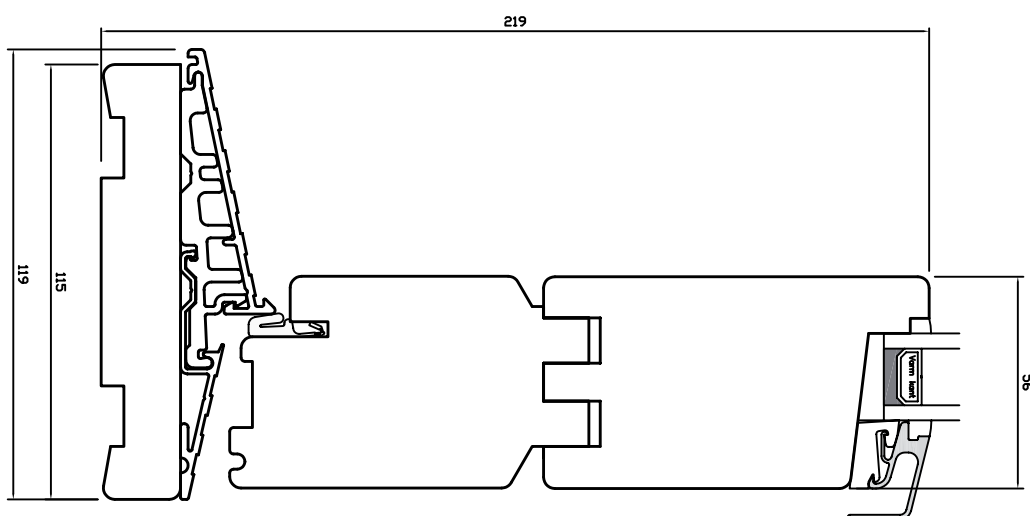

UDADGÅENDE DØRE

Comfort • lodret post • højre sideramme

WEGA[®]

UDADGÅENDE DØRE

Comfort • overkarm/-ramme

WEGA®

UDADGÅENDE DØRE

Comfort • sprosser

Målestoksforhold 1:20

UDADGÅENDE DØRE

Comfort • underkarm/-ramme

Målestoksforhold 1:20

WEGA®

UDADGÅENDE DØRE

Comfort • vandret post • overramme

WEGA[®]

UDADGÅENDE DØRE

Comfort • højre sidekarm/-ramme

WEGA®