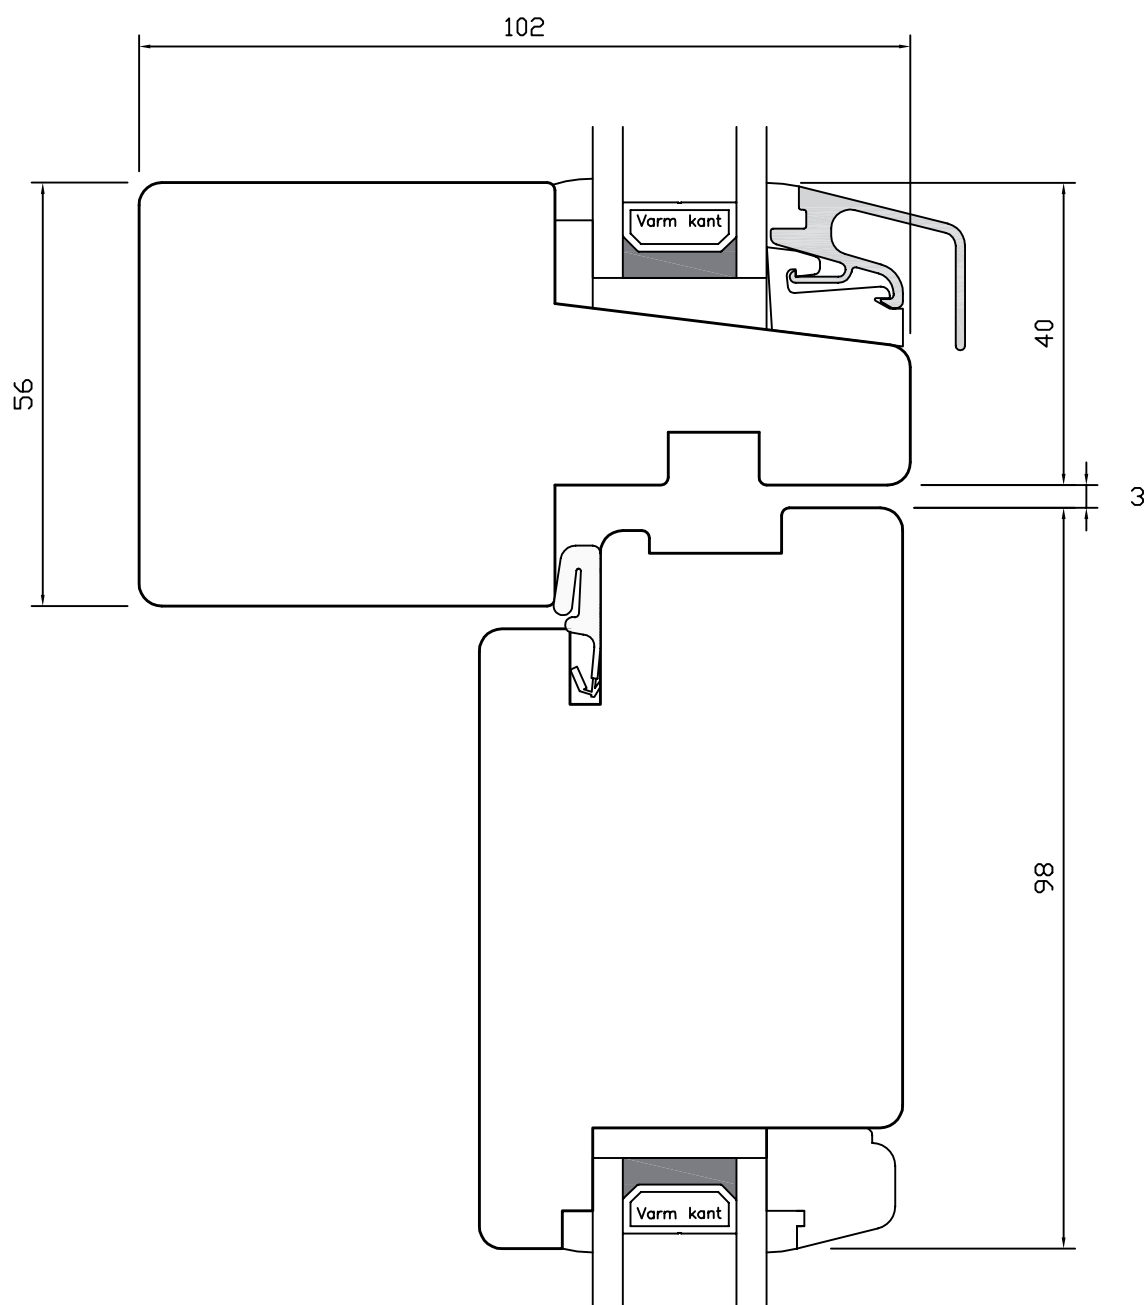

UDADGÅENDE DØRE

Comfort • lodret post • højre sideramme

WEGA[®]

UDADGÅENDE DØRE

Comfort • overkarm/-ramme

WEGA®

UDADGÅENDE DØRE

Comfort • sprosser

Målestoksforhold 1:20

UDADGÅENDE DØRE

Comfort • underkarm/-ramme

Målestoksforhold 1:20

WEGA®

UDADGÅENDE DØRE

Comfort • vandret post • overramme

WEGA[®]

UDADGÅENDE DØRE

Comfort • højre sidekarm/-ramme

WEGA®