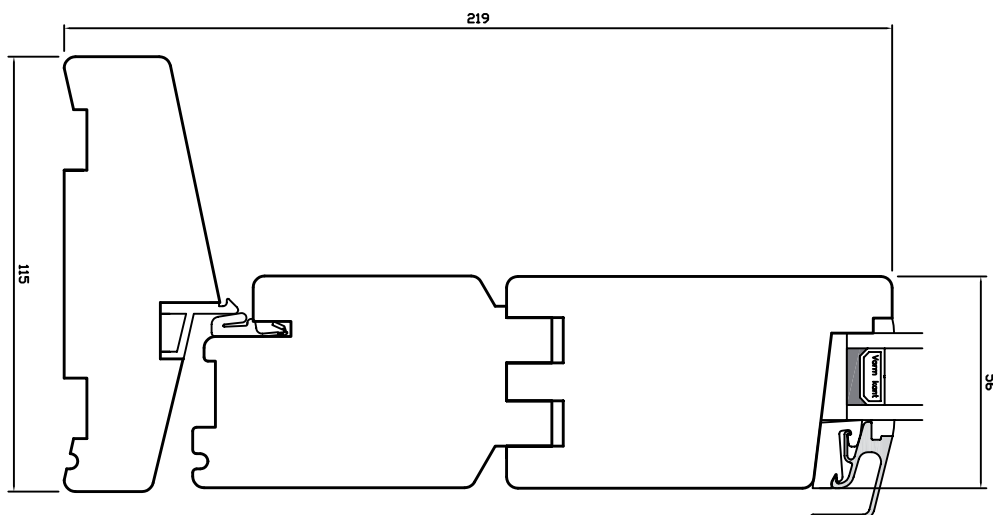

UDADGÅENDE DØRE

Comfort • lodret post • højre sideramme

WEGA[®]

UDADGÅENDE DØRE

Comfort • overkarm/-ramme

WEGA®

UDADGÅENDE DØRE

Comfort • sprosser

Målestoksforhold 1:20

UDADGÅENDE DØRE

Comfort • underkarm/-ramme

Målestoksforhold 1:20

WEGA®

UDADGÅENDE DØRE

Comfort • vandret post • overramme

WEGA[®]

UDADGÅENDE DØRE

Comfort • højre sidekarm/-ramme

WEGA®