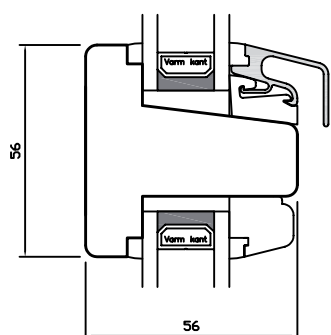

UDADGÅENDE DØRE

Comfort • lodret post • højre sideramme

WEGA[®]

UDADGÅENDE DØRE

Comfort • overkarm/-ramme

WEGA®

UDADGÅENDE DØRE

Comfort • sprosser

Målestoksforhold 1:20

UDADGÅENDE DØRE

Comfort • underkarm/-ramme

Målestoksforhold 1:20

WEGA®

UDADGÅENDE DØRE

Comfort • vandret post • overramme

WEGA[®]