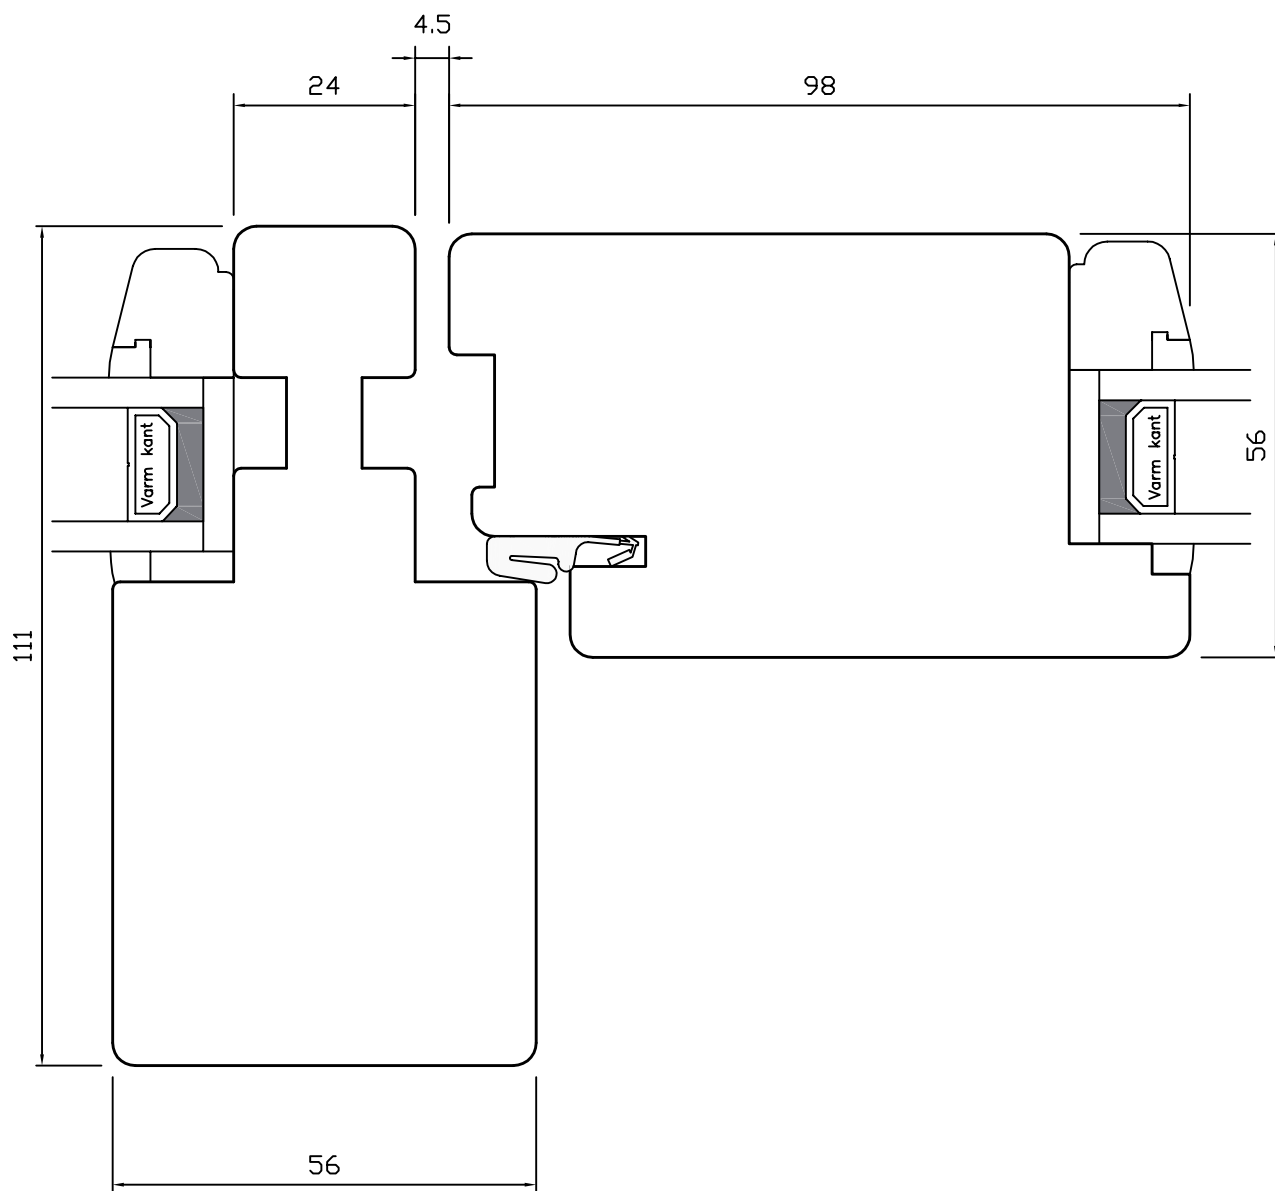

UDADGÅENDE DØRE

Comfort • lodret post • højre sideramme

WEGA[®]

UDADGÅENDE DØRE

Comfort • overkarm/-ramme

WEGA®

UDADGÅENDE DØRE

Comfort • sprosser

Målestoksforhold 1:20

UDADGÅENDE DØRE

Comfort • underkarm/-ramme

Målestoksforhold 1:20

WEGA®

UDADGÅENDE DØRE

Comfort • vandret post • overramme

WEGA[®]

UDADGÅENDE DØRE

Comfort • højre sidekarm/-ramme

WEGA®