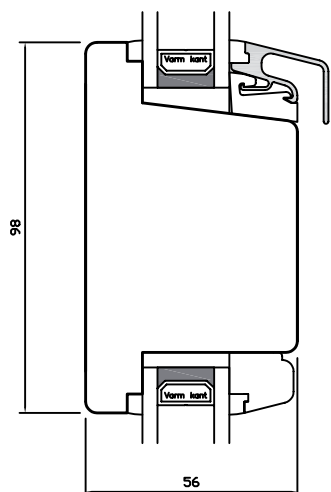

UDADGÅENDE DØRE

Comfort • lodret post • højre sideramme

WEGA[®]

UDADGÅENDE DØRE

Comfort • overkarm/-ramme

WEGA®

UDADGÅENDE DØRE

Comfort • sprosser

Målestoksforhold 1:20

UDADGÅENDE DØRE

Comfort • underkarm/-ramme

Målestoksforhold 1:20

WEGA®

UDADGÅENDE DØRE

Comfort • vandret post • overramme

WEGA[®]